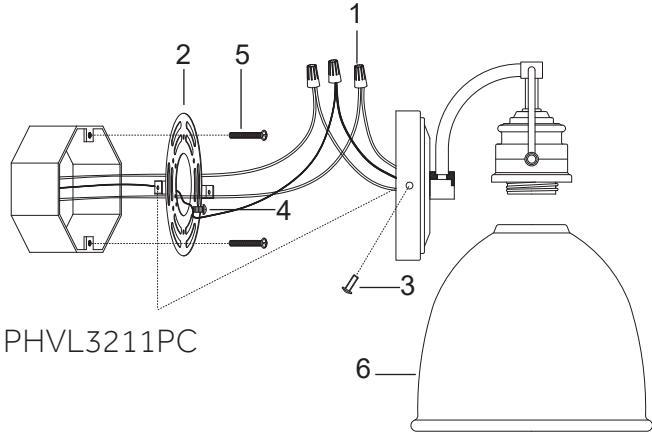

GRINNELL

VANITY LIGHT

LÁMPARA DE TOCADOR

APPLIQUE DE SALLE DE BAIN

SKU: 479619,479806,479807,479808

PHVL3211PC

PHVL3212PC
PHVL3213PC
PHVL3214PC

No.	Part Name	Nombre de pieza	Pièce	Part No.
1	Wire nut (3 pcs)	Connecteur de fils (3 pcs)	Tuerca para cables (3 pcs)	PHSPHHDWR1WTY
2	Mounting bracket (1 pc)	Support de fixation (1 pc)	Soporte de montaje (1 pc)	
3	Fixture mounting screw (2 pcs)	Vis de montage du luminaire (2 pcs)	Tornillo de montaje de la lámpara (2 pcs)	
4	Ground screw (1 pc)	Vis de mise à la terre (1 pc)	Tornillo de tierra (1 pc)	
5	Junction box screw (2 pcs)	Vis pour boîte de jonction (2 pcs)	Tornillo de la caja de conexiones (2 pcs)	
6	Shade (1, 2, 3 or 4 pcs)	Abat-jour (1, 2, 3 or 4 pcs)	Pantalla (1, 2, 3 or 4 pcs)	PHSPHSHD1WTY
7	Socket ring (1, 2, 3 or 4 pcs)	Anneau de douille (1, 2, 3 or 4 pcs)	Anillo del portalámpara (1, 2, 3 or 4 pcs)	PHSPHSOCRNG2WTY

*Specify Finish / Especifica el Acabado / Spécifiez la Finition

REVISED: 12/06/2021
CODES: PHVL3211, PHVL3212, PHVL3213, PHVL3214