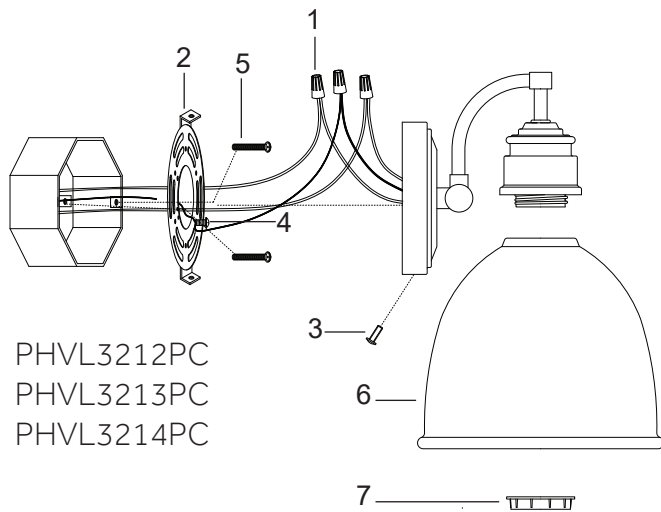

GRINNELL

VANITY LIGHT

LÁMPARA DE TOCADOR

APPLIQUE DE SALLE DE BAIN

SKU: 479619,479806,479807,479808

PHVL3211PC

PHVL3212PC
PHVL3213PC
PHVL3214PC

No.	Part Name	Nombre de pieza	Pièce	Part No.
1	Wire nut (3 pcs)	Connecteur de fils (3 pcs)	Tuerca para cables (3 pcs)	PHSPHHDWR1WTY
2	Mounting bracket (1 pc)	Support de fixation (1 pc)	Soporte de montaje (1 pc)	
3	Fixture mounting screw (2 pcs)	Vis de montage du luminaire (2 pcs)	Tornillo de montaje de la lámpara (2 pcs)	
4	Ground screw (1 pc)	Vis de mise à la terre (1 pc)	Tornillo de tierra (1 pc)	
5	Junction box screw (2 pcs)	Vis pour boîte de jonction (2 pcs)	Tornillo de la caja de conexiones (2 pcs)	
6	Shade (1, 2, 3 or 4 pcs)	Abat-jour (1, 2, 3 or 4 pcs)	Pantalla (1, 2, 3 or 4 pcs)	PHSPHSHD1WTY
7	Socket ring (1, 2, 3 or 4 pcs)	Anneau de douille (1, 2, 3 or 4 pcs)	Anillo del portalámpara (1, 2, 3 or 4 pcs)	PHSPHSOCRNG2WTY

*Specify Finish / Especifica el Acabado / Spécifiez la Finition

REVISED: 12/06/2021
CODES: PHVL3211, PHVL3212, PHVL3213, PHVL3214