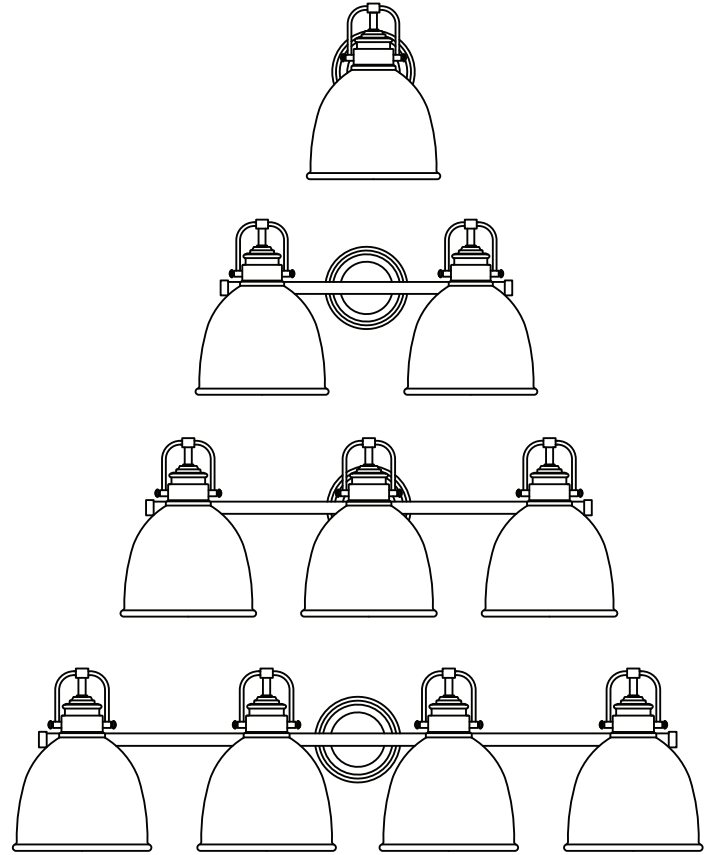

GRINNELL

VANITY LIGHT

LÁMPARA DE TOCADOR

APPLIQUE DE SALLE DE BAIN

SKU: 479619,479806,479807,479808

PHVL3211PC

PHVL3212PC
PHVL3213PC
PHVL3214PC

No.	Part Name	Nombre de pieza	Pièce	Part No.
1	Wire nut (3 pcs)	Connecteur de fils (3 pcs)	Tuerca para cables (3 pcs)	PHSPHHDWR1WTY
2	Mounting bracket (1 pc)	Support de fixation (1 pc)	Soporte de montaje (1 pc)	
3	Fixture mounting screw (2 pcs)	Vis de montage du luminaire (2 pcs)	Tornillo de montaje de la lámpara (2 pcs)	
4	Ground screw (1 pc)	Vis de mise à la terre (1 pc)	Tornillo de tierra (1 pc)	
5	Junction box screw (2 pcs)	Vis pour boîte de jonction (2 pcs)	Tornillo de la caja de conexiones (2 pcs)	
6	Shade (1, 2, 3 or 4 pcs)	Abat-jour (1, 2, 3 or 4 pcs)	Pantalla (1, 2, 3 or 4 pcs)	PHSPHSHD1WTY
7	Socket ring (1, 2, 3 or 4 pcs)	Anneau de douille (1, 2, 3 or 4 pcs)	Anillo del portalámpara (1, 2, 3 or 4 pcs)	PHSPHSOCRNG2WTY

*Specify Finish / Especifica el Acabado / Spécifiez la Finition

REVISED: 12/06/2021
CODES: PHVL3211, PHVL3212, PHVL3213, PHVL3214