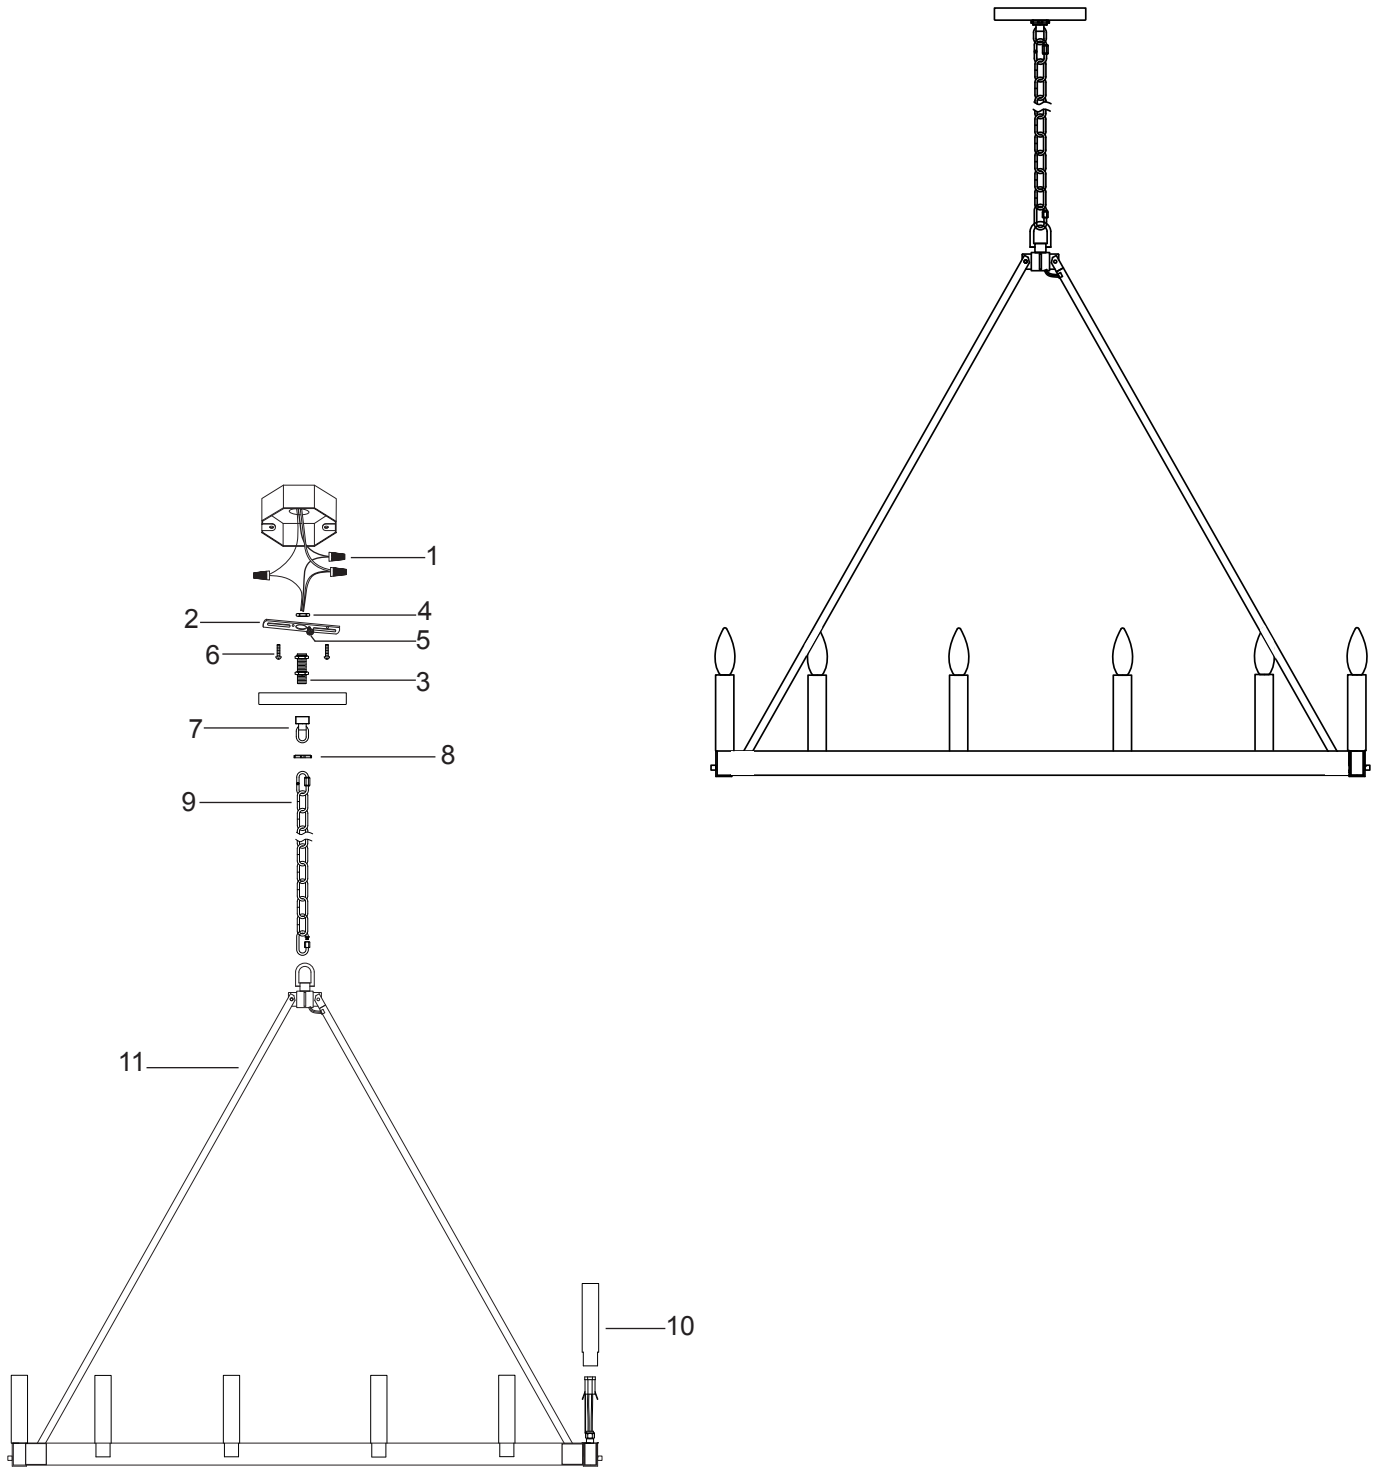

# DUTTON

CHANDELIER

LUSTRE

LÁMPARA DE ARAÑA

SKU: 953686, 953687

REVISED: 06/15/2022  
CODES: PHHL6492, PHHL6496, SHHL6492, SHHL6496

# DUTTON

No.	Part Name	Pièce	Nombre de pieza	Part No.
1	Wire nut (3 pcs)	Connecteur de fils (3 pcs)	Tuerca para cables (3 pcs)	PHSPHHDWR5WTY - BG - 6 light SHSPFHDWR46WTY - MB - 6 light SHSPFHDWR48WTY - PN - 6 light PHSPHHDWR12WTY - BG - 12 light SHSPFHDWR47WTY - MB - 12 light SHSPFHDWR49WTY - PN - 12 light
2	Mounting bracket (1 pc)	Support de fixation (1 pc)	Soporte de montaje (1 pc)	
3	Threaded pipe (1 pc)	Tube fileté (1 pc)	Tubo roscado (1 pc)	
4	Hex nut (1 pc)	Écrou hexagonal (1 pc)	Tuerca hexagonal (1 pc)	
5	Ground screw (1 pc)	Vis de mise à la terre (1 pc)	Tornillo de tierra (1 pc)	
6	Junction box screw (2 pcs)	Vis pour boîte de jonction (2 pcs)	Tornillo de la caja de conexiones (2 pcs)	
7	Screw collar loop (1 pc)	Collier à anneau de suspension (1 pc)	Anillo de enganche roscado (1 pc)	
8	Threaded ring (1 pc)	Anneau fileté (1 pc)	Anillo roscado (1 pc)	
9	Chain (1 pc)	Chaîne (1 pc)	Cadena (1 pc)	PHSPHCHNBG2 - BG - 6 light SHSPFCHNMB2 - MB - 6 light SHSPFCHNPN2 - PN - 6 light PHSPHCHNBG3 - BG - 12 light SHSPFCHNMB3 - MB - 12 light SHSPFCHNPN3 - PN - 12 light
10	Candle sleeve (12 pcs)	Manchon de douille (12 pcs)	Camisa del portalámparas (12 pcs)	PHSPHCNDLSLV3WTY - BG - 6 light SHSPFCNDLSV9WTY - MB - 6 light SHSPFCNDLSV11WTY - PN - 6 light PHSPHCNDLSLV4WTY - BG - 12 light SHSPFCNDLSV10WTY - MB - 12 light SHSPFCNDLSV12WTY - PN - 12 light
11	Side stem	Tige latérale	Vástago lateral	PHSPHSTEMBG2WTY - BG - 6 light SHSPFSTEMMB2WTY - MB - 6 light SHSPFSTEMPN2WTY - PN - 6 light PHSPHSTEMBG1WTY - BG - 12 light SHSPFSTEMMB1WTY - MB - 12 light SHSPFSTEMPN1WTY - PN - 12 light