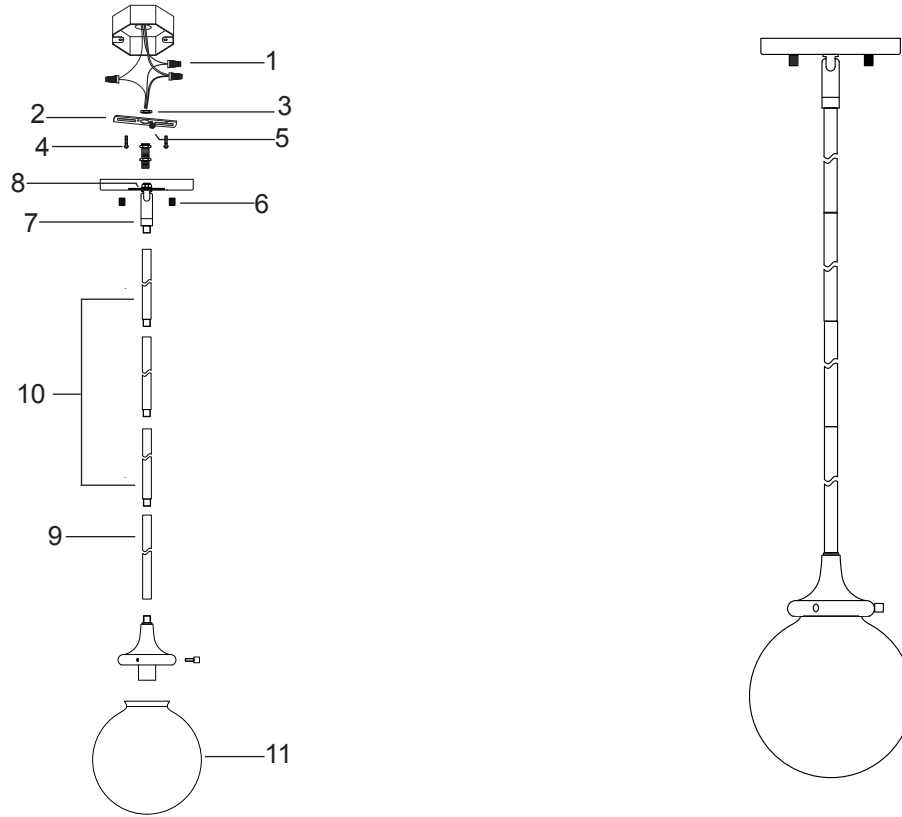

ALFARO

PENDANT
LUMINAIRE SUSPENDU
COLGANTE

SKU: 953719, 953679

No.	Part Name	Pièce	Nombre de pieza	Part No.
1	Wire nut (3 pcs)	Connecteur de fils (3 pcs)	Tuerca para cables (3 pcs)	PHSPHHDWR32WTY - BG SHSPFHWR43WTY - MB
2	Mounting bracket (1 pc)	Support de fixation (1 pc)	Soporte de montaje (1 pc)	
3	Hex nut (1 pc)	Écrou hexagonal (1 pc)	Tuerca hexagonal (1 pc)	
4	Junction box screw (2 pcs)	Vis pour boîte de jonction (2 pcs)	Tornillo de la caja de conexiones (2 pcs)	
5	Ground screw (1 pc)	Vis de mise à la terre (1 pc)	Tornillo de tierra (1 pc)	
6	Threaded cap (2 pcs)	Capuchon fileté (2 pcs)	Tapa roscada (2 pcs)	
7	Swivel (1 pc)	Pivot (1 pc)	Pivote (1 pc)	
8	Washer (1 pc)	Rondelle (1 pc)	Arandela (1 pc)	
9	6" stem (1 pc)	Tige de 15,24 cm (1 pc)	Vástago de 15,24 cm (1 pc)	PHSPHSTEM6BG - BG PHSPHSTEM6MB - MB
10	12" stem (3 pcs)	Tige de 30,48 cm (3 pcs)	Vástago de 30,48 cm (3 pcs)	PHSPHSTEM12BG - BG PHSPHSTEM12MB - MB
11	Glass shade (1 pc)	Abat-jour de verre (1 pc)	Pantalla de vidrio (1 pc)	PHSPHGLS4WTY (opal white) SHSPFGLS5WTY (clear)

REVISED: 06/14/2022
CODES: PHPL3511, SHPL3511, SHPL3541