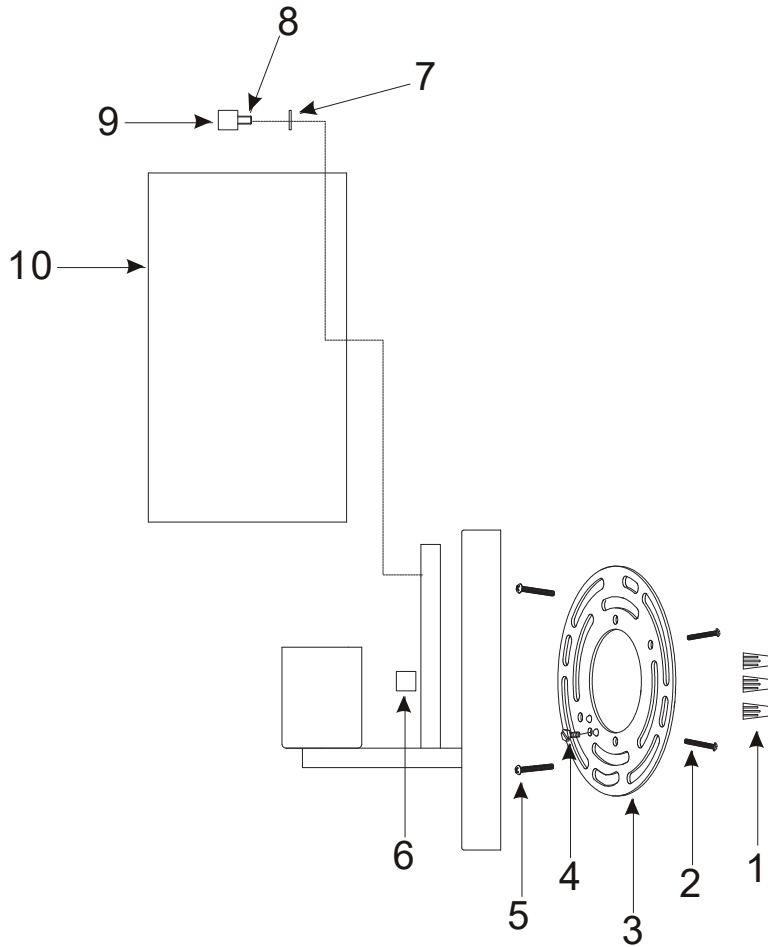

# LAKEVIEW

VANITY LIGHT

LÁMPARA DE TOCADOR

APPLIQUE DE SALLE DE BAIN

SKU: 440732,440777,440797

No.	Part Name	Nombre de pieza	Pièce	Part No.
1	Wire connectors (3pcs)	Conector de cable (3pcs)	Capuchon de connexion (3pcs)	PHSP313HDWRWTY
2	Screw (2pcs)	Tornillo (2pcs)	Vis (2pcs)	
3	circular strap(1pc)	correa circular(1pc)	correa circular(1pc)	
4	Ground Screw (1pc)	Tornillo a tierra (1pc)	Vis de borne de terre (1pc)	
5	Screw (1pc)	Tornillo (1pc)	Vis (1pc)	
6	Finial (2pcs)	Remate (2pcs)	Faîteau (2pcs)	
7	Washer(1, 2 or 3pcs)	Arandela(1, 2 or 3pcs)	Rondelle(1, 2 or 3pcs)	
8	Screw (1, 2 or 3pcs)	Tornillo(1, 2 or 3pcs)	Vis (1, 2 or 3pcs)	
9	Finial (1, 2 or 3pcs)	Remate (1, 2 or 3pcs)	Faîteau (1, 2 or 3pcs)	PHSP313CLGLSSWTY
10	Glass (1, 2 or 3pcs)	Vidrio (1, 2 or 3pcs)	Verre (1, 2 or 3pcs)	

\*Specify Finish / Especifica el Acabado / Spécifiez la Finition

REVISED: 12/10/2021  
CODES: PHVL3131, PHVL3132, PHVL3133