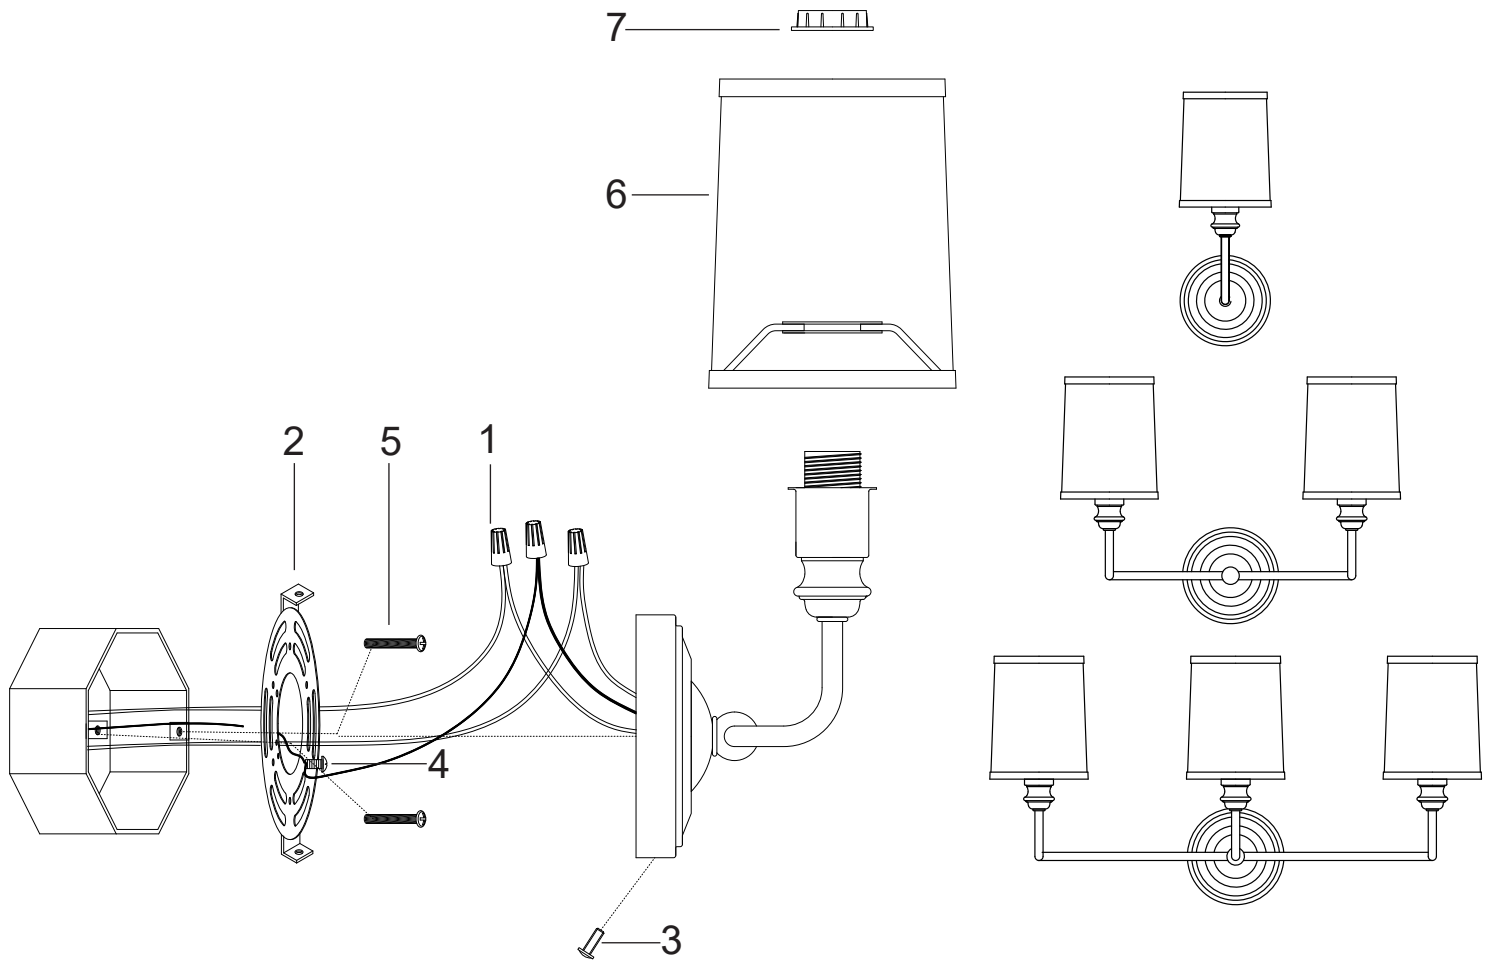

*Specify Finish / Especifica el Acabado / Spécifiez la Finition

REVISED: 11/15/2021
CODES: PHVL3221

POPLIN

VANITY LIGHT

LÁMPARA DE TOCADOR

APPLIQUE DE SALLE DE BAIN

SKU: 479811

No.	Part Name	Pièce	Nombre de pieza	Part No.
1	Wire nut (3 pcs)	Connecteur de fils (3 pcs)	Tuerca para cables (3 pcs)	PHSPHHDWR3WTY
2	Mounting bracket (1 pc)	Support de fixation (1 pc)	Soporte de montaje (1 pc)	
3	Fixture mounting screw (2 pcs)	Vis de montage du luminaire (2 pcs)	Tornillo de montaje de la lámpara (2 pcs)	
4	Ground screw (1 pc)	Vis de mise à la terre (1 pc)	Tornillo de tierra (1 pc)	
5	Junction box screw (2 pcs)	Vis pour boîte de jonction (2 pcs)	Tornillo de la caja de conexiones (2 pcs)	
6	Shade (1, 2 or 3 pcs)	Abat-jour (1, 2 or 3 pcs)	Pantalla (1, 2 or 3 pcs)	PHSPHSHD2WTY
7	Socket ring (1, 2 or 3 pcs)	Anneau de douille (1, 2 or 3 pcs)	Anillo del portalámpara (1, 2 or 3 pcs)	PHSPHSOCRNG1WTY

*Specify Finish / Especifica el Acabado / Spécifiez la Finition

REVISED: 11/15/2021
CODES: PHVL3222

POPLIN

VANITY LIGHT

LÁMPARA DE TOCADOR

APPLIQUE DE SALLE DE BAIN

SKU: 479812

No.	Part Name	Pièce	Nombre de pieza	Part No.
1	Wire nut (3 pcs)	Connecteur de fils (3 pcs)	Tuerca para cables (3 pcs)	PHSPHHDWR3WTY
2	Mounting bracket (1 pc)	Support de fixation (1 pc)	Soporte de montaje (1 pc)	
3	Fixture mounting screw (2 pcs)	Vis de montage du luminaire (2 pcs)	Tornillo de montaje de la lámpara (2 pcs)	
4	Ground screw (1 pc)	Vis de mise à la terre (1 pc)	Tornillo de tierra (1 pc)	
5	Junction box screw (2 pcs)	Vis pour boîte de jonction (2 pcs)	Tornillo de la caja de conexiones (2 pcs)	
6	Shade (1, 2 or 3 pcs)	Abat-jour (1, 2 or 3 pcs)	Pantalla (1, 2 or 3 pcs)	PHSPHSHD2WTY
7	Socket ring (1, 2 or 3 pcs)	Anneau de douille (1, 2 or 3 pcs)	Anillo del portalámpara (1, 2 or 3 pcs)	PHSPHSOCRNG1WTY