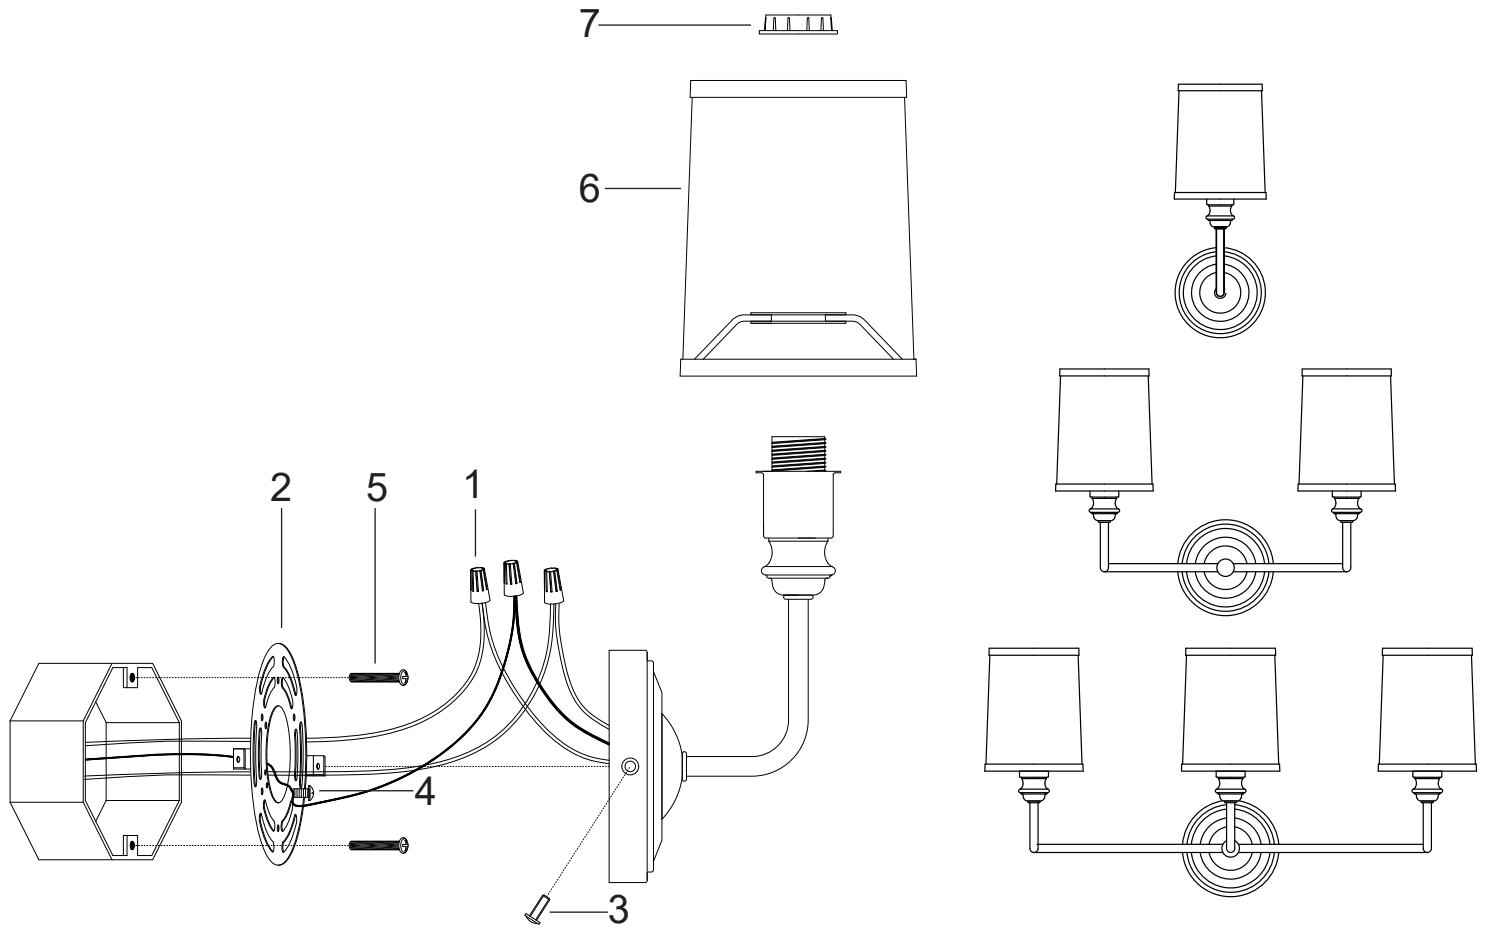

POPLIN

VANITY LIGHT

LÁMPARA DE TOCADOR

APPLIQUE DE SALLE DE BAIN

SKU: 479810

No.	Part Name	Pièce	Nombre de pieza	Part No.
1	Wire nut (3 pcs)	Connecteur de fils (3 pcs)	Tuerca para cables (3 pcs)	PHSPHHDWR3WTY
2	Mounting bracket (1 pc)	Support de fixation (1 pc)	Soporte de montaje (1 pc)	
3	Fixture mounting screw (2 pcs)	Vis de montage du luminaire (2 pcs)	Tornillo de montaje de la lámpara (2 pcs)	
4	Ground screw (1 pc)	Vis de mise à la terre (1 pc)	Tornillo de tierra (1 pc)	
5	Junction box screw (2 pcs)	Vis pour boîte de jonction (2 pcs)	Tornillo de la caja de conexiones (2 pcs)	
6	Shade (1, 2 or 3 pcs)	Abat-jour (1, 2 or 3 pcs)	Pantalla (1, 2 or 3 pcs)	PHSPHSHD2WTY
7	Socket ring (1, 2 or 3 pcs)	Anneau de douille (1, 2 or 3 pcs)	Anillo del portalámpara (1, 2 or 3 pcs)	PHSPHSOCRNG1WTY

*Specify Finish / Especifica el Acabado / Spécifiez la Finition

REVISED: 11/15/2021
CODES: PHVL3221

POPLIN

VANITY LIGHT

LÁMPARA DE TOCADOR

APPLIQUE DE SALLE DE BAIN

SKU: 479811

No.	Part Name	Pièce	Nombre de pieza	Part No.
1	Wire nut (3 pcs)	Connecteur de fils (3 pcs)	Tuerca para cables (3 pcs)	PHSPHHDWR3WTY
2	Mounting bracket (1 pc)	Support de fixation (1 pc)	Soporte de montaje (1 pc)	
3	Fixture mounting screw (2 pcs)	Vis de montage du luminaire (2 pcs)	Tornillo de montaje de la lámpara (2 pcs)	
4	Ground screw (1 pc)	Vis de mise à la terre (1 pc)	Tornillo de tierra (1 pc)	
5	Junction box screw (2 pcs)	Vis pour boîte de jonction (2 pcs)	Tornillo de la caja de conexiones (2 pcs)	
6	Shade (1, 2 or 3 pcs)	Abat-jour (1, 2 or 3 pcs)	Pantalla (1, 2 or 3 pcs)	PHSPHSHD2WTY
7	Socket ring (1, 2 or 3 pcs)	Anneau de douille (1, 2 or 3 pcs)	Anillo del portalámpara (1, 2 or 3 pcs)	PHSPHSOCRNG1WTY