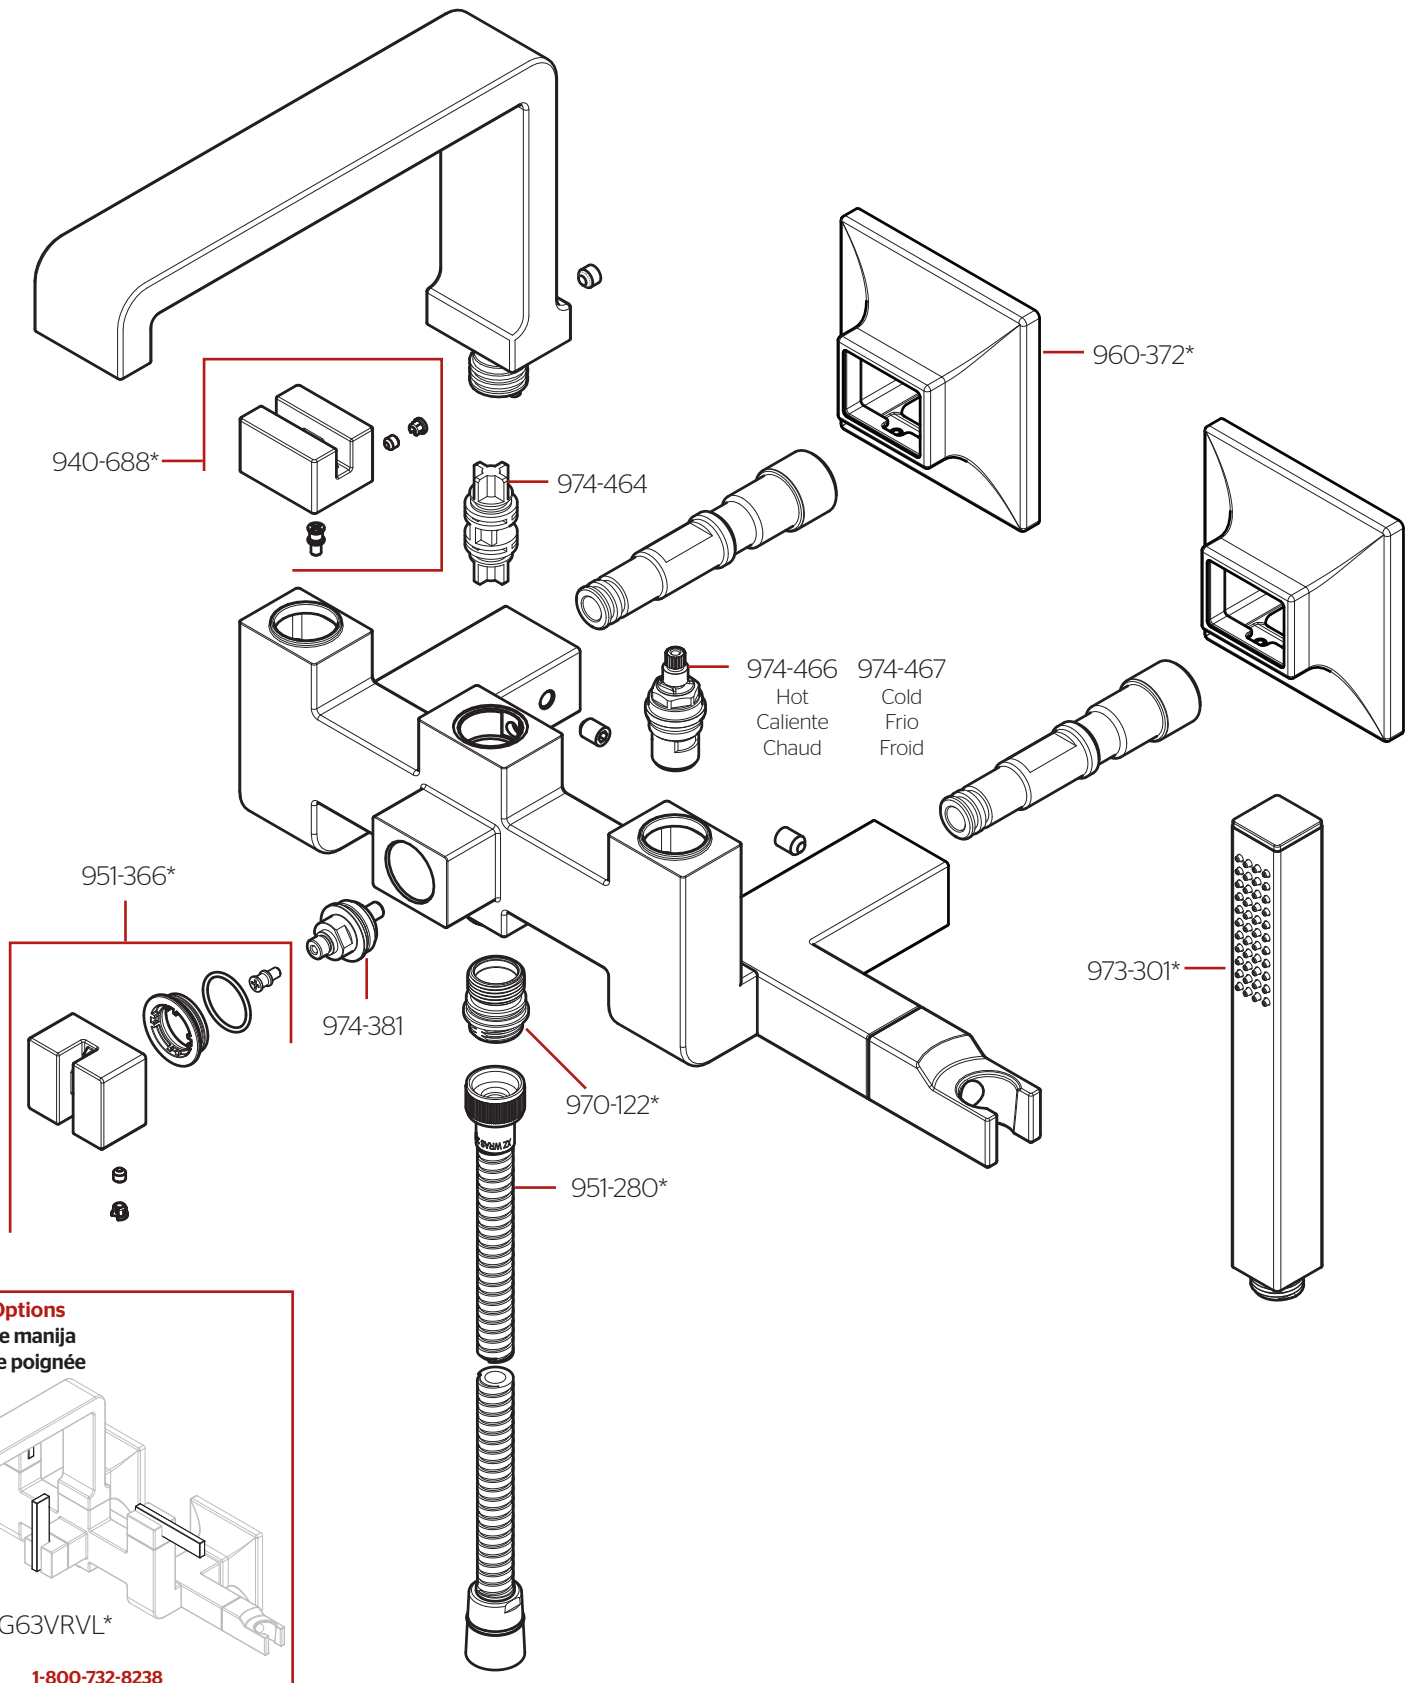

LG6-3VRV • Parts Explosion • Hoja de Piezas • Vue Éclatée des Pièces

	English	Español	Français
*	Replace * with Finish Letter	Sustitue * con la letra de acabado	Remplace * avec la lettre de finition
A	Polished Chrome	Cromo Pulido	Chrome Poli
B	Matte Black	Negra Mate	Noir Mat
BG	Brushed Gold	Oro Cepillado	Or Balayé
D	PVD Polished Nickel	PVD Niquel Pulido	PVD Nickel Poli