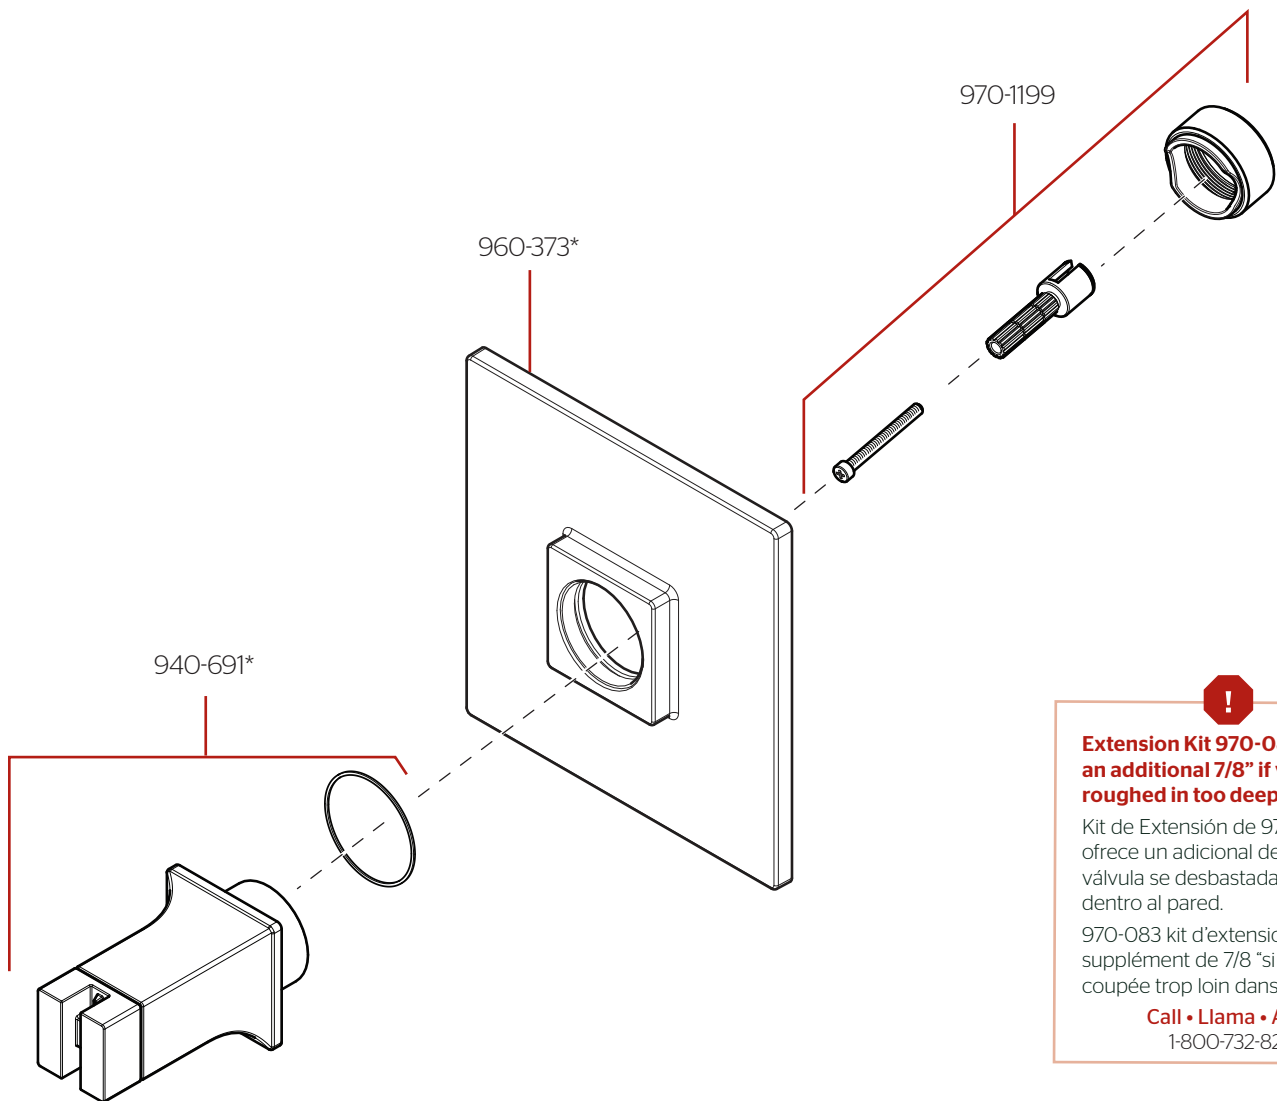

R89-1VRV • Parts Explosion • Hoja de Piezas • Vue Éclatée des Pièces

Extension Kit 970-083 offers an additional 7/8" if valves are roughed in too deep.

Kit de Extensión de 970-083 ofrece un adicional de 7/8" si la válvula se desbastada demasiado dentro al pared.

970-083 kit d'extension fournit un supplément de 7/8" si la vanne est coupée trop loin dans le mur.

Call • Llama • Appel
1-800-732-8238

Handle Option Opción de manija • Option de poignée

HHL-016VRV*

call • llama • appel :
1-800-732-8238