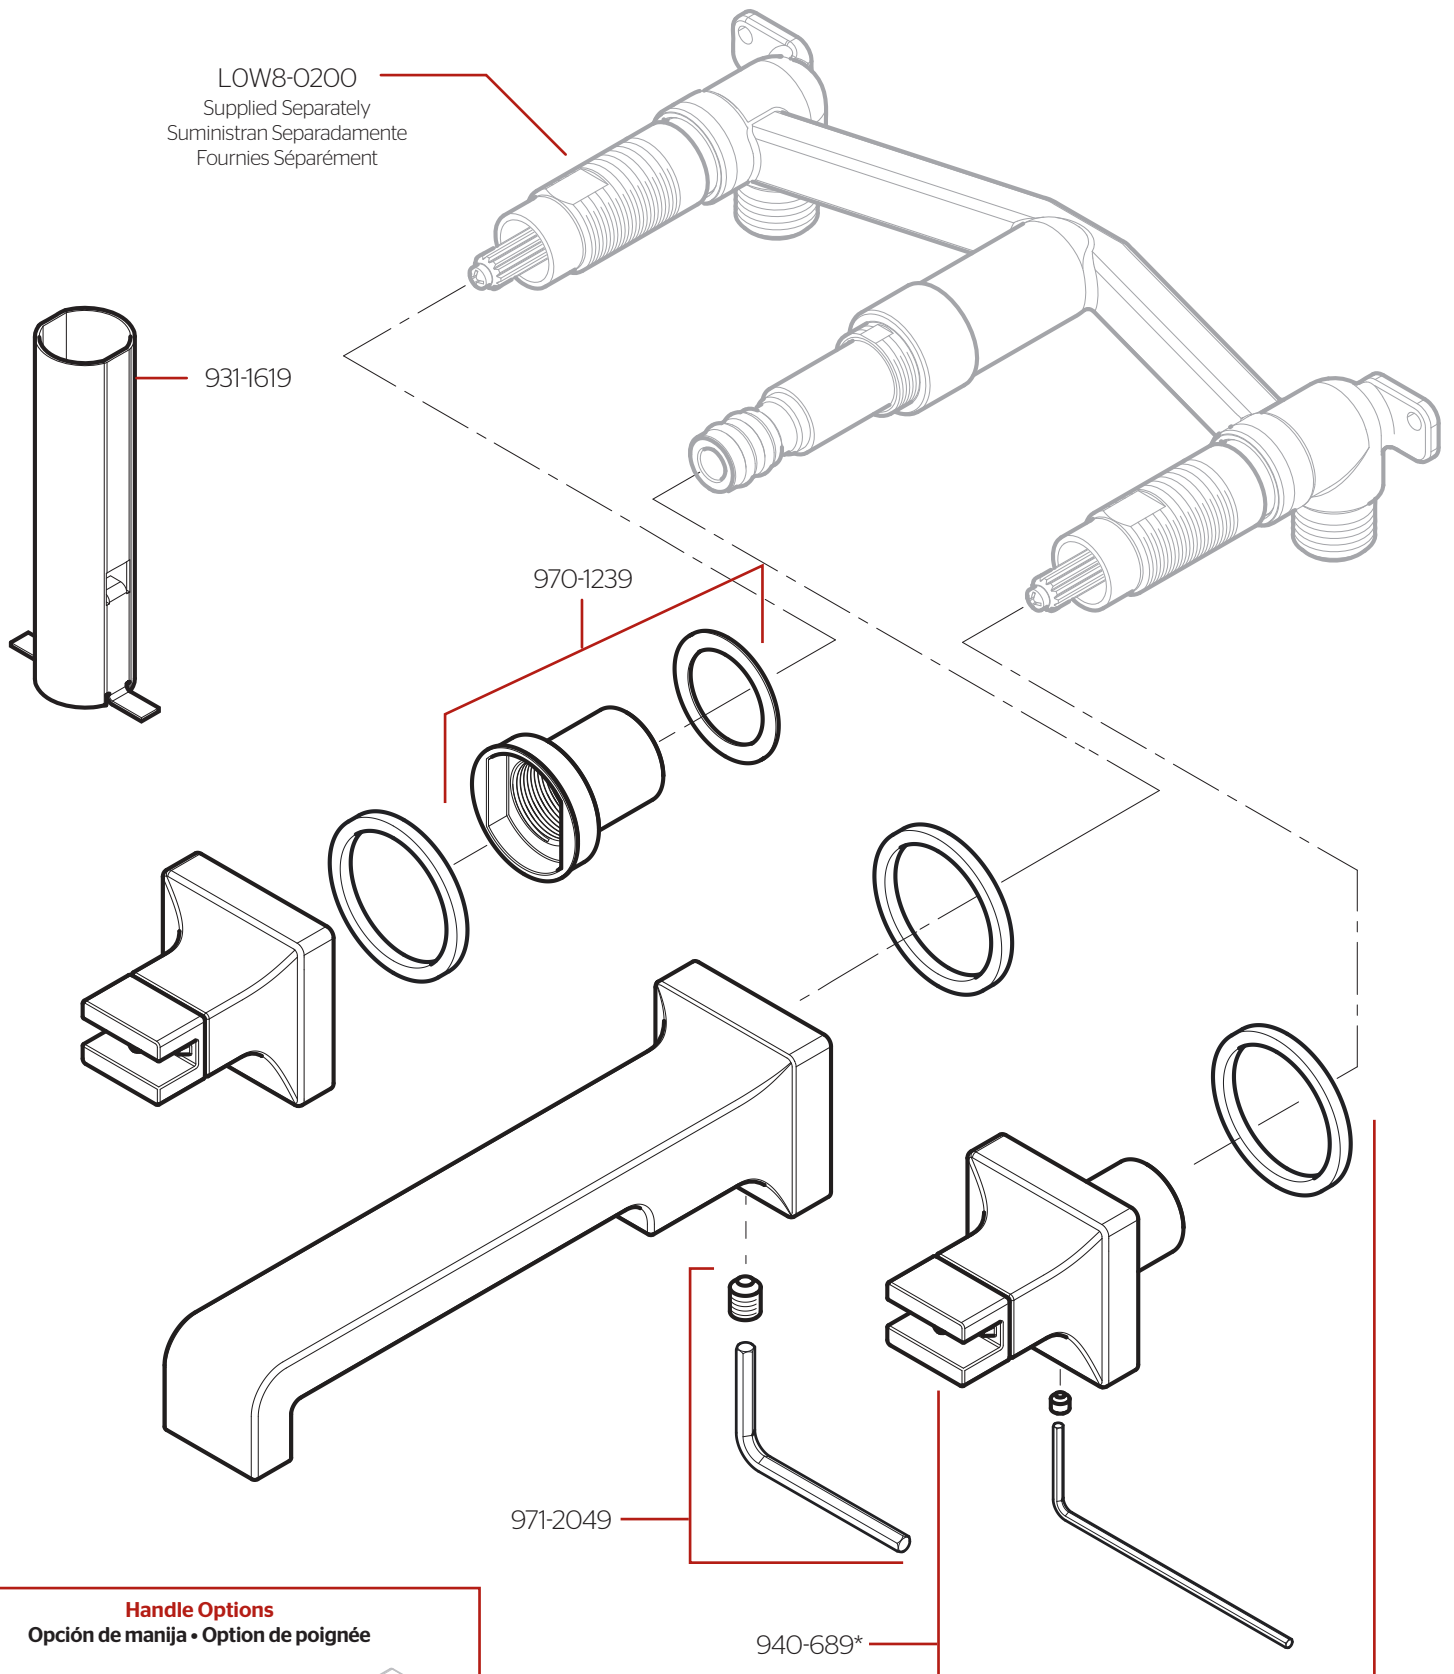

LG49-VRV3 • Parts Explosion • Hoja de Piezas • Vue Éclatée des Pièces

LOW8-0200
Supplied Separately
Suministran Separadamente
Fournies Séparément

931-1619

970-1239

971-2049

940-689*

Handle Options
Opción de manija • Option de poignée

HHL-VRVL* HHL-VRVT* HHL-VRVX*

call • llama • appel :
1-800-732-8238

	English	Español	Français
*	Replace * with Finish Letter	Sustitue * con la letra de acabado	Remplace * avec la lettre de finition
A	Polished Chrome	Cromo Pulido	Chrome Poli
B	Matte Black	Negra Mate	Noir Mat
BG	Brushed Gold	Oro Cepillado	Or Balayé
D	PVD Polished Nickel	PVD Niquel Pulido	PVD Nickel Poli