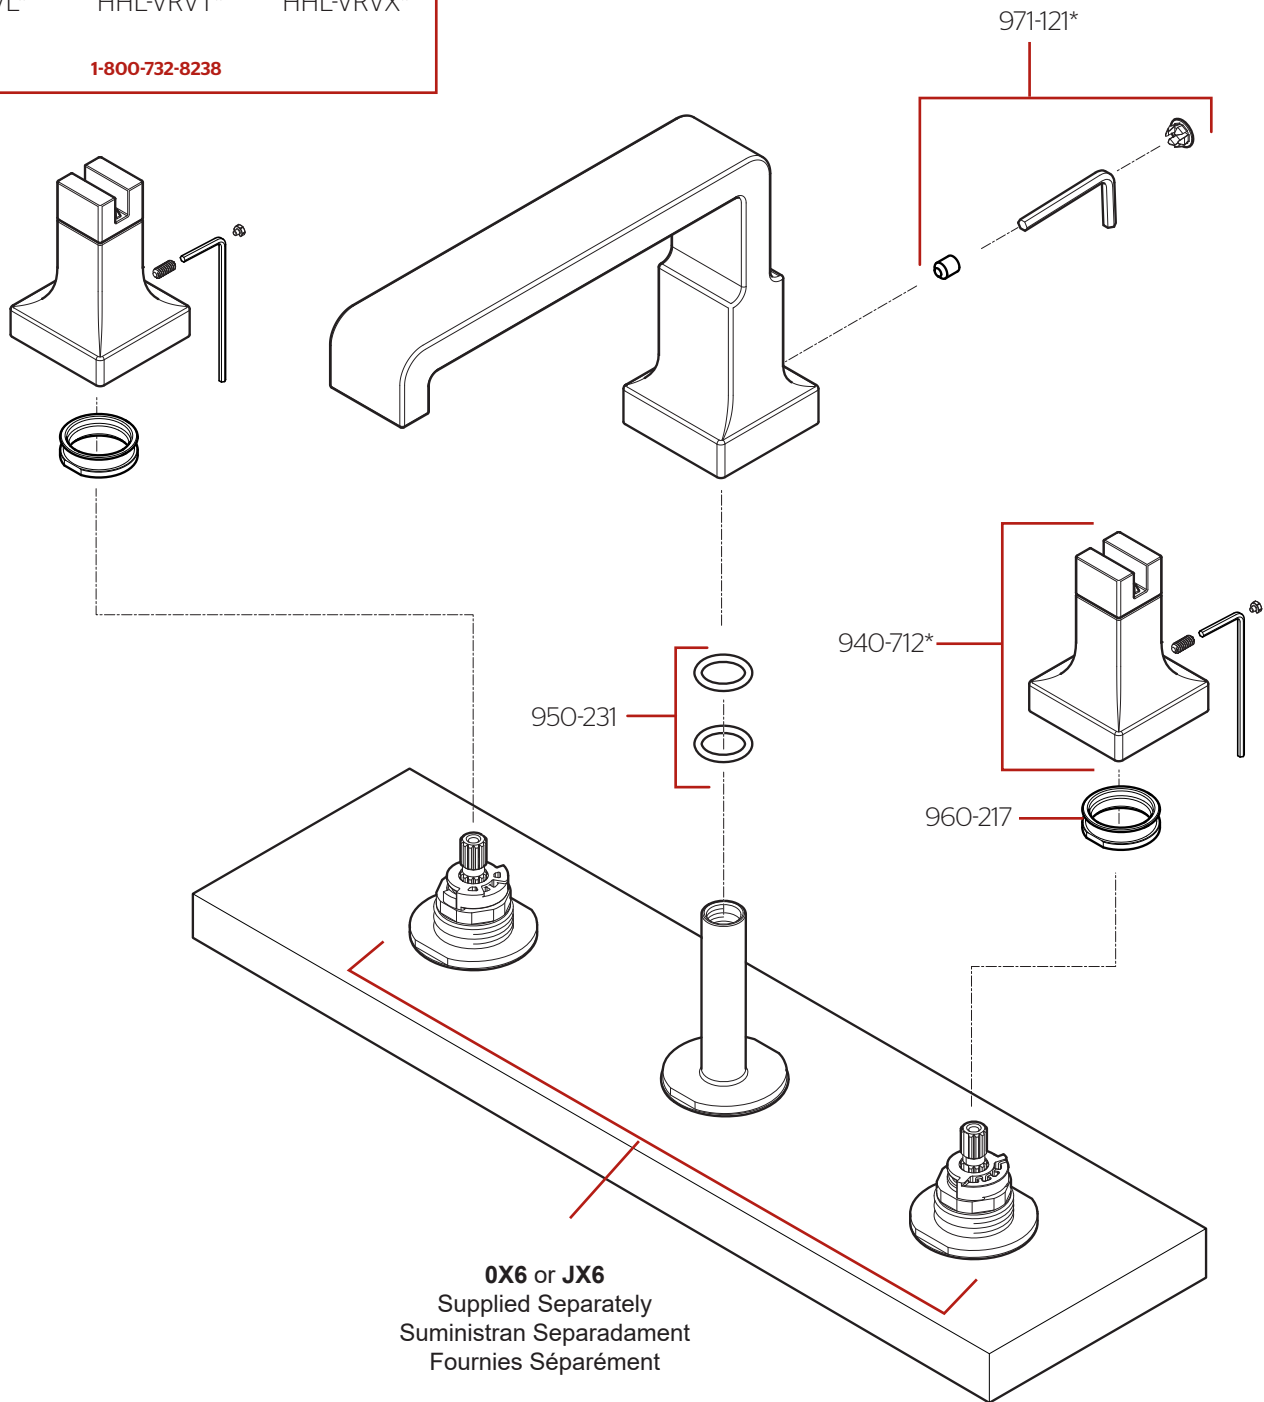

RT6-5VRV • Parts Explosion • Hoja de Piezas • Vue Éclatée des Pièces

Handle Options
Opción de manija • Option de poignée

HHL-VRVL* HHL-VRVT* HHL-VRVX*

1-800-732-8238

If deck thickness exceeds 1 3/8" (35 mm), Pfister™ Stem Extension Kit 974-375 must be used.

Si el grosor de la plataforma excede 1 3/8 pulg. (35 mm), se debe utilizar un juego de extensión del vástago 974-375 de Pfister™.

Si l'épaisseur du plateau de montage dépasse 1 3/8 po. (35 mm), il est nécessaire d'utiliser un kit de prolongement de tiges Pfister™ 974-375.