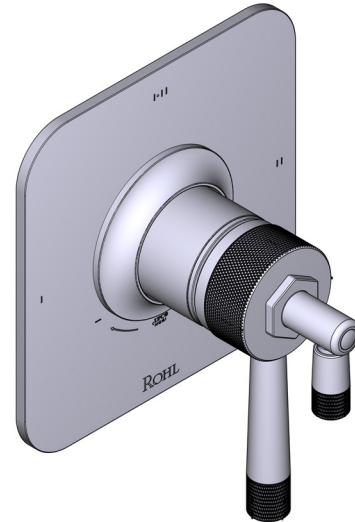

SPECIFICATIONS

DESCRIPTION

- Combines both thermostatic and pressure balance technologies
- “Set it and forget it” temperature control
- Temperature and volume control with diverter
- 2 dedicated functions and 1 shared function
- Rough-in valve sold separately:
 - Order R23 therm & pressure balance rough-in valve
 - 1-1/4" R23 extension kit available, order EXT23KIT114
 - 3/4" R23 extension kit available, order EXT23KIT34

CARTRIDGE

- 0-924 (Included)

STANDARDS

- ASME A112.18.1

WARRANTY

- Most products or parts carry “Limited Warranties” against manufacturing defects. For US customers please visit houseofrohl.com/support and for Canadian customers please visit houseofrohl.ca/support for complete product and finish warranty.

Graceline® 1/2" Therm & Pressure Balance Trim with 3 Functions (Shared)

CORE MODEL: TMB23W1

cUPC®

For warranty or additional information, contact:

US Customers

U.S.A.
houseofrohl.com/support
 1-800-777-9762

SPÉCIFICATIONS

DESCRIPTION

- Combine à la fois les technologies thermostatique et d'équilibrage de la pression
- Contrôle de la température du type préréglage absolu
- Contrôle de la température et du débit avec inverseur
- 2 fonctions distinctes et 1 fonction partagée
- Soupape de plomberie brute vendue séparément :
 - Commander une soupape de plomberie brute thermostatique à équilibrage de pression n° R23
 - Trousse de rallonge de la soupape n° R23 de 1 1/4 po disponible, commander la trousse n° EXT23KIT114
 - Trousse de rallonge de la soupape n° R23 de 3/4 po disponible, commander la trousse n° EXT23KIT34