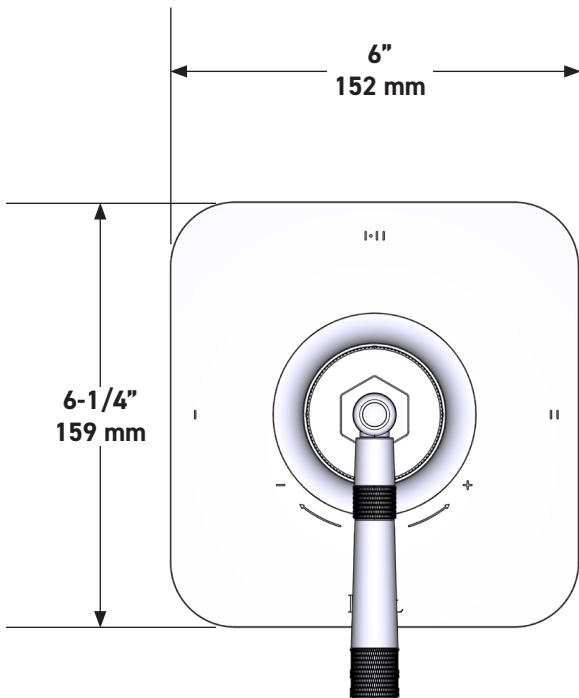

SPECIFICATIONS

DESCRIPTION

- Combines both thermostatic and pressure balance technologies
- “Set it and forget it” temperature control
- Temperature and volume control with diverter
- 2 dedicated functions and 1 shared function
- Rough-in valve sold separately:
 - Order R23 therm & pressure balance rough-in valve
 - 1-1/4" R23 extension kit available, order EXT23KIT114
 - 3/4" R23 extension kit available, order EXT23KIT34

CARTRIDGE

- 0-924 (Included)

STANDARDS

- ASME A112.18.1

WARRANTY

- Most products or parts carry “Limited Warranties” against manufacturing defects. For US customers please visit houseofrohl.com/support and for Canadian customers please visit houseofrohl.ca/support for complete product and finish warranty.

Graceline® 1/2" Therm & Pressure Balance Trim with 3 Functions (Shared)

CORE MODEL: TMB23W1

cUPC®

For warranty or additional information, contact:

US Customers

U.S.A.
houseofrohl.com/support
 1-800-777-9762

SPÉCIFICATIONS

DESCRIPTION

- Combine à la fois les technologies thermostatique et d'équilibrage de la pression
- Contrôle de la température du type préréglage absolu
- Contrôle de la température et du débit avec inverseur
- 2 fonctions distinctes et 1 fonction partagée
- Soupape de plomberie brute vendue séparément :
 - Commander une soupape de plomberie brute thermostatique à équilibrage de pression n° R23
 - Trousse de rallonge de la soupape n° R23 de 1 1/4 po disponible, commander la trousse n° EXT23KIT114
 - Trousse de rallonge de la soupape n° R23 de 3/4 po disponible, commander la trousse n° EXT23KIT34