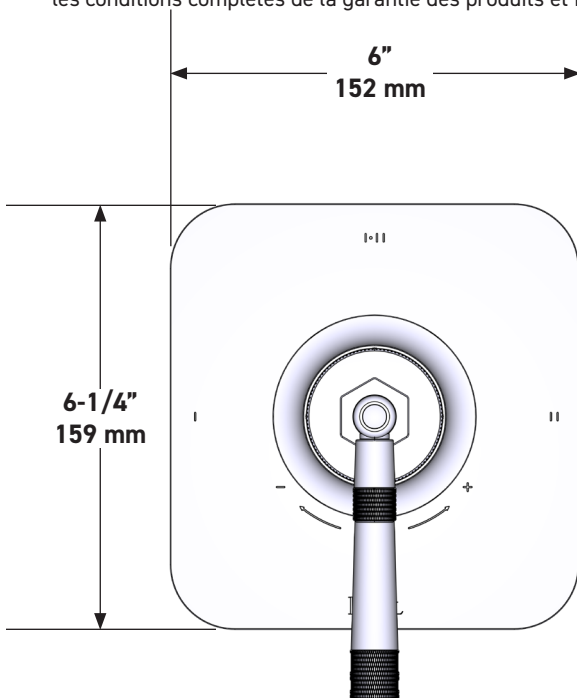

For warranty or additional information, contact:

US Customers

U.S.A.
houseofrohl.com/support
1-800-777-9762

QUEBEC / MARITIMES / WESTERN CANADA
QUÉBEC / MARITIMES / OUEST CANADIEN
QUEBEC / MARITIMOS / CANADA OCCIDENTAL
houseofrohl.ca/support
1-866-473-8442

Canadian Customers

ONTARIO
houseofrohl.ca/support
1-800-287-5354