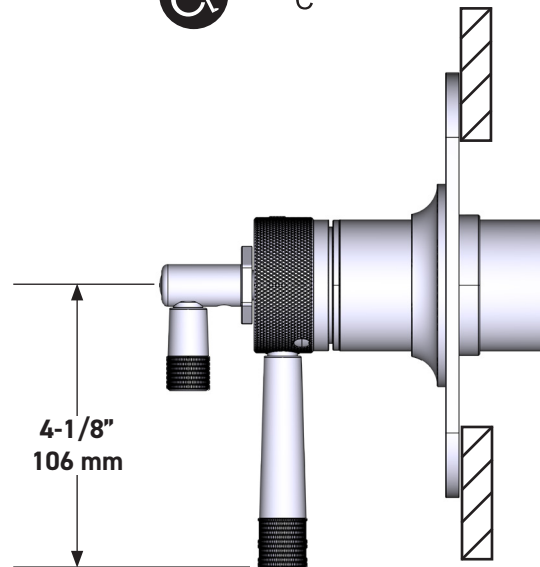

For warranty or additional information, contact:

US Customers

U.S.A.
houseofrohl.com/support
1-800-777-9762

Canadian Customers

QUEBEC / MARITIMES / WESTERN CANADA
QUÉBEC / MARITIMES / OUEST CANADIEN
QUEBEC / MARITIMOS / CANADA OCCIDENTAL
houseofrohl.ca/support
1-866-473-8442

ONTARIO
houseofrohl.ca/support
1-800-287-5354