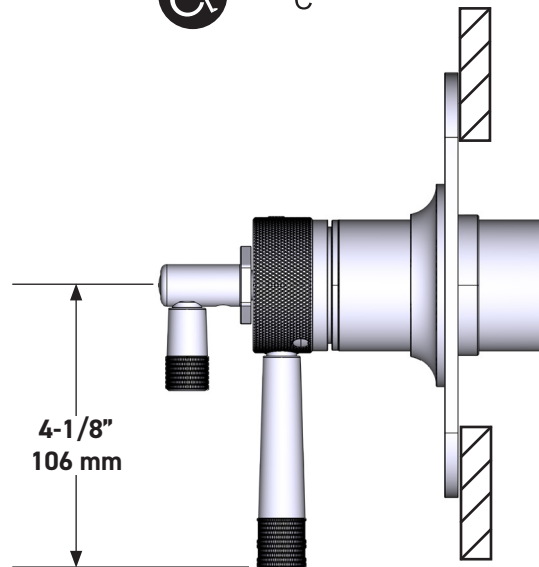

SPECIFICATIONS

DESCRIPTION

- Combines both thermostatic and pressure balance technologies
- “Set it and forget it” temperature control
- Temperature and volume control with diverter
- 2 dedicated functions and 1 shared function
- Rough-in valve sold separately:
 - Order R23 therm & pressure balance rough-in valve
 - 1-1/4" R23 extension kit available, order EXT23KIT114
 - 3/4" R23 extension kit available, order EXT23KIT34

Graceline® 1/2" Therm & Pressure Balance Trim with 3 Functions (Shared)

CORE MODEL: TMB23W1

cUPC®

For warranty or additional information, contact:

US Customers

U.S.A.
houseofrohl.com/support
 1-800-777-9762

SPÉCIFICATIONS

DESCRIPTION

- Combine à la fois les technologies thermostatique et d'équilibrage de la pression
- Contrôle de la température du type préréglage absolu
- Contrôle de la température et du débit avec inverseur
- 2 fonctions distinctes et 1 fonction partagée
- Soupape de plomberie brute vendue séparément :
 - Commander une soupape de plomberie brute thermostatique à équilibrage de pression n° R23
 - Trousse de rallonge de la soupape n° R23 de 1 1/4 po disponible, commander la trousse n° EXT23KIT114
 - Trousse de rallonge de la soupape n° R23 de 3/4 po disponible, commander la trousse n° EXT23KIT34