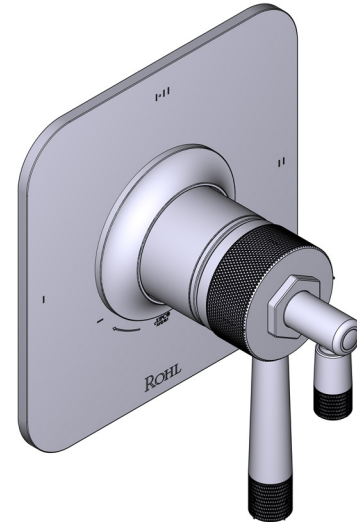

SPECIFICATIONS

DESCRIPTION

- Combines both thermostatic and pressure balance technologies
- “Set it and forget it” temperature control
- Temperature and volume control with diverter
- 2 dedicated functions and 1 shared function
- Rough-in valve sold separately:
 - Order R23 therm & pressure balance rough-in valve
 - 1-1/4" R23 extension kit available, order EXT23KIT114
 - 3/4" R23 extension kit available, order EXT23KIT34

SPÉCIFICATIONS

DESCRIPTION

- Combine à la fois les technologies thermostatique et d'équilibrage de la pression
- Contrôle de la température du type préréglage absolu
- Contrôle de la température et du débit avec inverseur
- 2 fonctions distinctes et 1 fonction partagée
- Soupape de plomberie brute vendue séparément :
 - Commander une soupape de plomberie brute thermostatique à équilibrage de pression n° R23
 - Trousse de rallonge de la soupape n° R23 de 1 1/4 po disponible, commander la trousse n° EXT23KIT114
 - Trousse de rallonge de la soupape n° R23 de 3/4 po disponible, commander la trousse n° EXT23KIT34

Garniture de soupape thermostatique à équilibrage de pression de 1/2 po, à 3 fonctions (partagées) Graceline®

MODÈLE DE BASE : TMB23W1

cUPC®

For warranty or additional information, contact:

US Customers

U.S.A.
houseofrohl.com/support
 1-800-777-9762

ESPECIFICACIONES

DESCRIPCIÓN

- Combina tecnologías termostáticas y de equilibrio de presión.
- Control de temperatura de configuración única
- Control de temperatura y volumen con desviador
- 2 funciones exclusivas y 1 función compartida
- La válvula empotrada se vende por separado:
 - Pida la válvula empotrada de equilibrio térmico y de presión R23
 - Kit de extensión R23 de 1-1/4" disponible, pida el kit EXT23KIT114
 - Kit de extensión R23 de 3/4" disponible, pida el kit EXT23KIT34