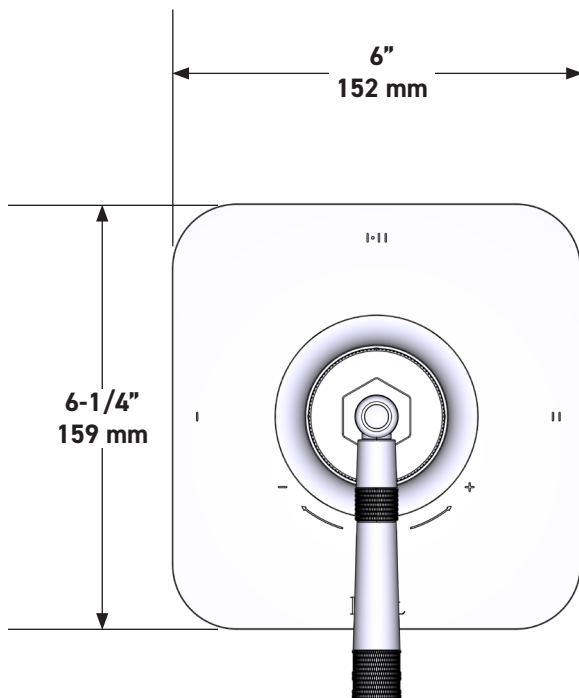

For warranty or additional information, contact:

US Customers

U.S.A.
houseofrohl.com/support
1-800-777-9762

Canadian Customers

QUEBEC / MARITIMES / WESTERN CANADA
QUÉBEC / MARITIMES / OUEST CANADIEN
QUEBEC / MARITIMOS / CANADA OCCIDENTAL
houseofrohl.ca/support
1-866-473-8442

ONTARIO
houseofrohl.ca/support
1-800-287-5354