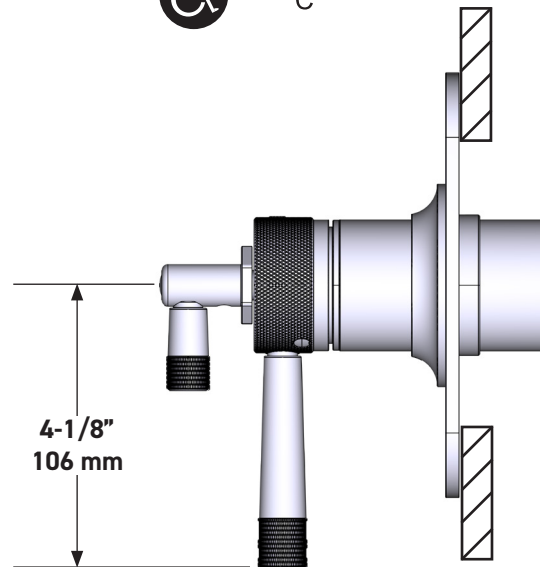

For warranty or additional information, contact:

US Customers

U.S.A.
houseofrohl.com/support
1-800-777-9762

QUEBEC / MARITIMES / WESTERN CANADA
QUÉBEC / MARITIMES / OUEST CANADIEN
QUEBEC / MARITIMOS / CANADA OCCIDENTAL
houseofrohl.ca/support
1-866-473-8442

Canadian Customers

ONTARIO
houseofrohl.ca/support
1-800-287-5354