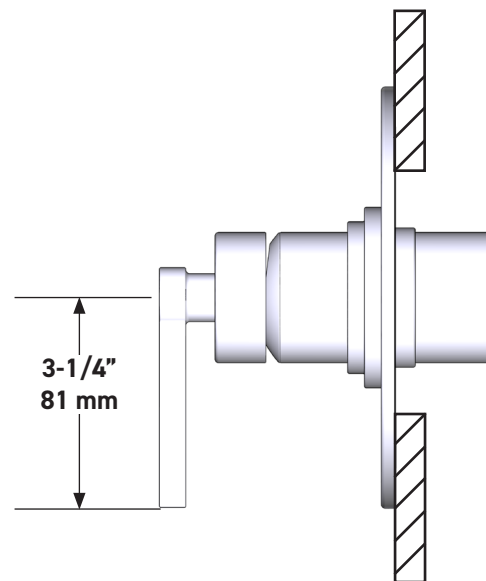

For warranty or additional information, contact:

US Customers

U.S.A.
houseofrohl.com/support
1-800-777-9762

Canadian Customers

QUEBEC / MARITIMES / WESTERN CANADA
QUÉBEC / MARITIMES / OUEST CANADIEN
QUEBEC / MARITIMOS / CANADA OCCIDENTAL
houseofrohl.ca/support
1-866-473-8442

ONTARIO
houseofrohl.ca/support
1-800-287-5354

Riobel

PERRIN & ROWE
LONDON

victoria ⊕ albert®

ROHL