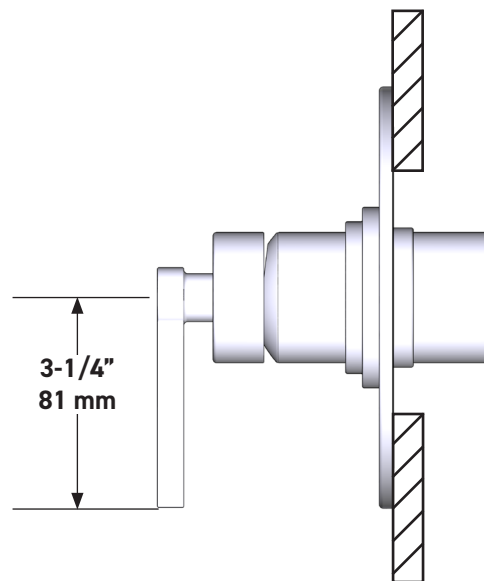

For warranty or additional information, contact:

US Customers

U.S.A.
houseofrohl.com/support
1-800-777-9762

Canadian Customers

QUEBEC / MARITIMES / WESTERN CANADA
QUÉBEC / MARITIMES / OUEST CANADIEN
QUEBEC / MARITIMOS / CANADA OCCIDENTAL
houseofrohl.ca/support
1-866-473-8442

ONTARIO
houseofrohl.ca/support
1-800-287-5354

Riobel

PERRIN & ROWE
LONDON

victoria ⊕ albert®

ROHL