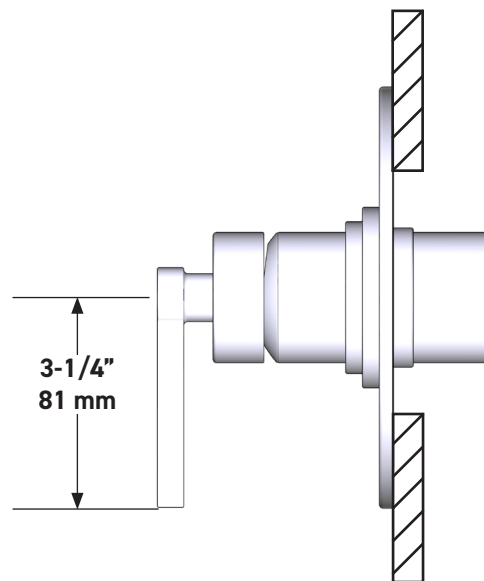

SPECIFICATIONS

DESCRIPTION

- Bottom outlet compatible with diverter tub spout
- Temperature and volume control
- 1 function
- Rough-in valve sold separately:
 - Order R51 pressure balance rough-in valve
 - 3/4" R51 extension kit available, order EXT51KIT34
 - 1-1/4" R51 extension kit available, order EXT51KIT114

Lombardia® 1/2" Pressure Balance Trim

CORE MODEL: TLB51W1

UPC®

For warranty or additional information, contact:

US Customers

U.S.A.
houseofrohl.com/support
 1-800-777-9762

Canadian Customers

QUEBEC / MARITIMES / WESTERN CANADA
 QUÉBEC / MARITIMES / OUEST CANADIEN
 QUEBEC / MARITIMOS / CANADA OCCIDENTAL
houseofrohl.ca/support
 1-866-473-8442

ONTARIO
houseofrohl.ca/support
 1-800-287-5354

Riobel

PERRIN & ROWE
 LONDON

victoria ⊕ albert®

ROHL

SPÉCIFICATIONS

DESCRIPTION

- La sortie inférieure est compatible avec le bec inverseur de baignoire
- Commandes de température et de débit
- 1 fonction
- Soupape de plomberie brute vendue séparément :
 - Commander une soupape de plomberie brute thermostatique à équilibrage de pression n° R51
 - Trousse de rallonge de la soupape n° R51 de 1 1/4 po disponible, commander la trousse n° EXT51KIT114
 - Trousse de rallonge de la soupape n° R51 de 3/4 po disponible, commander la trousse n° EXT51KIT34

Riobel

PERRIN & ROWE
LONDON

victoria ⊕ albert®

ROHL

ESPECIFICACIONES

DESCRIPCIÓN

- Salida inferior compatible con el pico desviador de la tina
- Control de temperatura y volumen
- 1 función
- La válvula empotrada se vende por separado:
 - Pida la válvula empotrada de equilibrio térmico y de presión R51
 - Kit de extensión R51 de 1-1/4" disponible, pida el kit EXT51KIT114
 - Kit de extensión R51 de 3/4" disponible, pida el kit EXT51KIT34