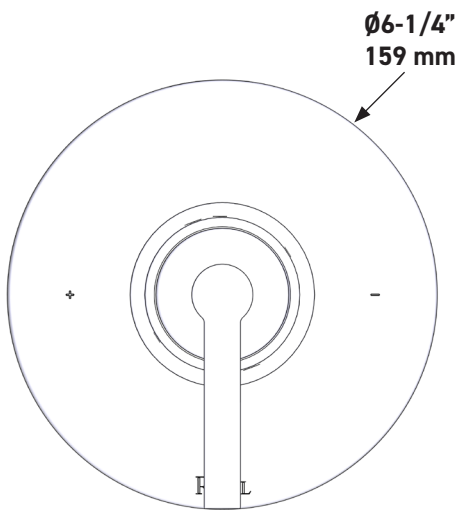

For warranty or additional information, contact:

US Customers

U.S.A.
houseofrohl.com/support
1-800-777-9762

Canadian Customers

QUEBEC / MARITIMES / WESTERN CANADA
QUÉBEC / MARITIMES / OUEST CANADIEN
QUEBEC / MARITIMOS / CANADA OCCIDENTAL
houseofrohl.ca/support
1-866-473-8442

ONTARIO
houseofrohl.ca/support
1-800-287-5354

Riobel

PERRIN & ROWE
LONDON

victoria ⊕ albert®

ROHL