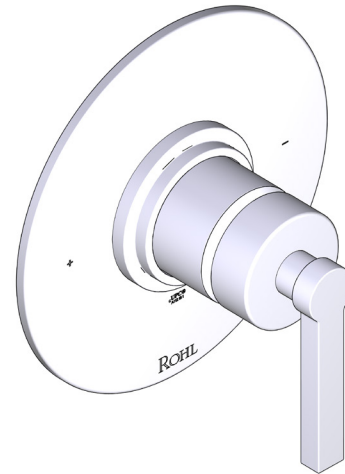

SPECIFICATIONS

DESCRIPTION

- Bottom outlet compatible with diverter tub spout
- Temperature and volume control
- 1 function
- Rough-in valve sold separately:
 - Order R51 pressure balance rough-in valve
 - 3/4" R51 extension kit available, order EXT51KIT34
 - 1-1/4" R51 extension kit available, order EXT51KIT114

ONTARIO
houseofrohl.ca/support
 1-800-287-5354

Riobel

PERRIN & ROWE
 LONDON

victoria ⊕ albert®

ROHL

SPÉCIFICATIONS

DESCRIPTION

- La sortie inférieure est compatible avec le bec inverseur de baignoire
- Commandes de température et de débit
- 1 fonction
- Soupape de plomberie brute vendue séparément :
 - Commander une soupape de plomberie brute thermostatique à équilibrage de pression n° R51
 - Trousse de rallonge de la soupape n° R51 de 1 1/4 po disponible, commander la trousse n° EXT51KIT114
 - Trousse de rallonge de la soupape n° R51 de 3/4 po disponible, commander la trousse n° EXT51KIT34

Garniture de soupape à équilibrage de pression de 1/2 po Lombardia®

MODÈLE DE BASE : TLB51W1

UPC®

For warranty or additional information, contact:

US Customers

U.S.A.
houseofrohl.com/support
1-800-777-9762

Riobel

PERRIN & ROWE
LONDON

victoria ⊕ albert®

ROHL

ESPECIFICACIONES

DESCRIPCIÓN

- Salida inferior compatible con el pico desviador de la tina
- Control de temperatura y volumen
- 1 función
- La válvula empotrada se vende por separado:
 - Pida la válvula empotrada de equilibrio térmico y de presión R51
 - Kit de extensión R51 de 1-1/4" disponible, pida el kit EXT51KIT114
 - Kit de extensión R51 de 3/4" disponible, pida el kit EXT51KIT34