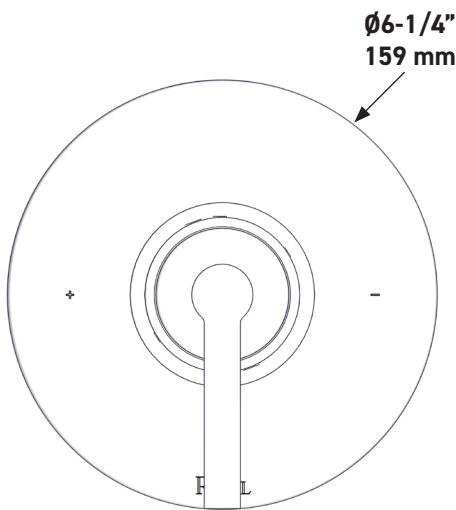

Riobel

PERRIN & ROWE
LONDON

victoria ⊕ albert®

ROHL

ESPECIFICACIONES

DESCRIPCIÓN

- Salida inferior compatible con el pico desviador de la tina
- Control de temperatura y volumen
- 1 función
- La válvula empotrada se vende por separado:
 - Pida la válvula empotrada de equilibrio térmico y de presión R51
 - Kit de extensión R51 de 1-1/4" disponible, pida el kit EXT51KIT114
 - Kit de extensión R51 de 3/4" disponible, pida el kit EXT51KIT34

Moldura Lombardia® de equilibrio de presión de 1/2"

MODELO DE BASE: TLB51W1

UPC®

For warranty or additional information, contact:

US Customers

U.S.A.
houseofrohl.com/support
 1-800-777-9762

Canadian Customers