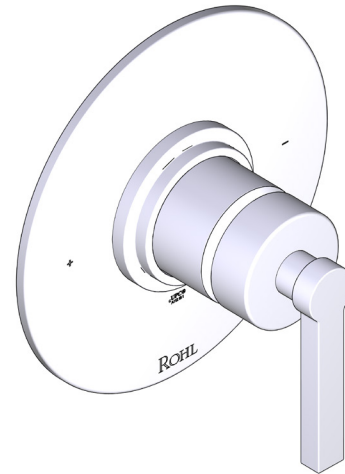

SPECIFICATIONS

DESCRIPTION

- Bottom outlet compatible with diverter tub spout
- Temperature and volume control
- 1 function
- Rough-in valve sold separately:
 - Order R51 pressure balance rough-in valve
 - 3/4" R51 extension kit available, order EXT51KIT34
 - 1-1/4" R51 extension kit available, order EXT51KIT114

Lombardia® 1/2" Pressure Balance Trim

CORE MODEL: TLB51W1

UPC®

For warranty or additional information, contact:

US Customers

U.S.A.
houseofrohl.com/support
 1-800-777-9762

Canadian Customers

QUEBEC / MARITIMES / WESTERN CANADA
 QUÉBEC / MARITIMES / OUEST CANADIEN
 QUEBEC / MARITIMOS / CANADA OCCIDENTAL
houseofrohl.ca/support
 1-866-473-8442

ONTARIO
houseofrohl.ca/support
 1-800-287-5354

Riobel

PERRIN & ROWE
 LONDON

victoria ⊕ albert®

ROHL

SPÉCIFICATIONS

DESCRIPTION

- La sortie inférieure est compatible avec le bec inverseur de baignoire
- Commandes de température et de débit
- 1 fonction
- Soupape de plomberie brute vendue séparément :
 - Commander une soupape de plomberie brute thermostatique à équilibrage de pression n° R51
 - Trousse de rallonge de la soupape n° R51 de 1 1/4 po disponible, commander la trousse n° EXT51KIT114
 - Trousse de rallonge de la soupape n° R51 de 3/4 po disponible, commander la trousse n° EXT51KIT34

Riobel

PERRIN & ROWE
LONDON

victoria ⊕ albert®

ROHL

ESPECIFICACIONES

DESCRIPCIÓN

- Salida inferior compatible con el pico desviador de la tina
- Control de temperatura y volumen
- 1 función
- La válvula empotrada se vende por separado:
 - Pida la válvula empotrada de equilibrio térmico y de presión R51
 - Kit de extensión R51 de 1-1/4" disponible, pida el kit EXT51KIT114
 - Kit de extensión R51 de 3/4" disponible, pida el kit EXT51KIT34