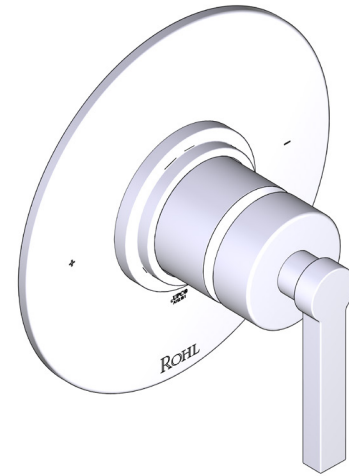

ONTARIO
houseofrohl.ca/support
 1-800-287-5354

Riobel

PERRIN & ROWE
 LONDON

victoria ⊕ albert®

ROHL

SPÉCIFICATIONS

DESCRIPTION

- La sortie inférieure est compatible avec le bec inverseur de baignoire
- Commandes de température et de débit
- 1 fonction
- Soupape de plomberie brute vendue séparément :
 - Commander une soupape de plomberie brute thermostatique à équilibrage de pression n° R51
 - Trousse de rallonge de la soupape n° R51 de 1 1/4 po disponible, commander la trousse n° EXT51KIT114
 - Trousse de rallonge de la soupape n° R51 de 3/4 po disponible, commander la trousse n° EXT51KIT34

Riobel

PERRIN & ROWE
LONDON

victoria ⊕ albert®

ROHL

ESPECIFICACIONES

DESCRIPCIÓN

- Salida inferior compatible con el pico desviador de la tina
- Control de temperatura y volumen
- 1 función
- La válvula empotrada se vende por separado:
 - Pida la válvula empotrada de equilibrio térmico y de presión R51
 - Kit de extensión R51 de 1-1/4" disponible, pida el kit EXT51KIT114
 - Kit de extensión R51 de 3/4" disponible, pida el kit EXT51KIT34

CARTUCHO

- 401-016 (Incluido)

ESTÁNDARES

- ASME A112.18.1

GARANTÍA

- La mayoría de los productos o piezas cuentan con "Garantías Limitadas" por defectos de fabricación. A los clientes en EE. UU. se les recomienda visitar houseofrohl.com/support y a los clientes en Canadá, houseofrohl.ca/support, para consultar las condiciones completas de la garantía de los productos y acabados

Moldura Lombardia® de equilibrio de presión de 1/2"

MODELO DE BASE: TLB51W1

UPC®

For warranty or additional information, contact:

US Customers

U.S.A.
houseofrohl.com/support
 1-800-777-9762

Canadian Customers