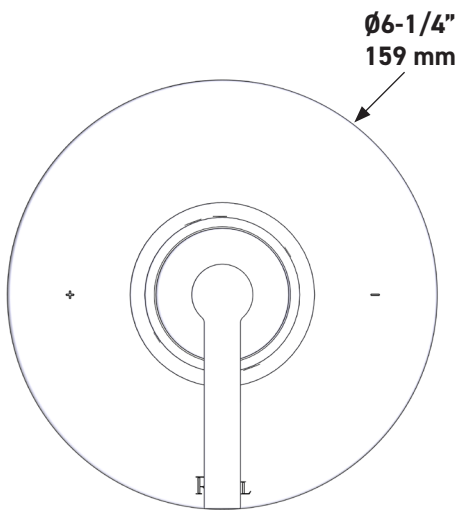

SPECIFICATIONS

DESCRIPTION

- Bottom outlet compatible with diverter tub spout
- Temperature and volume control
- 1 function
- Rough-in valve sold separately:
 - Order R51 pressure balance rough-in valve
 - 3/4" R51 extension kit available, order EXT51KIT34
 - 1-1/4" R51 extension kit available, order EXT51KIT114

CARTRIDGE

- 401-016 (Included)

STANDARDS

- ASME A112.18.1

WARRANTY

- Most products or parts carry "Limited Warranties" against manufacturing defects. For US customers please visit houseofrohl.com/support and for Canadian customers please visit houseofrohl.ca/support for complete product and finish warranty.

Lombardia® 1/2" Pressure Balance Trim

CORE MODEL: TLB51W1

UPC®

For warranty or additional information, contact:

US Customers

U.S.A.
houseofrohl.com/support
 1-800-777-9762

Canadian Customers

QUEBEC / MARITIMES / WESTERN CANADA
 QUÉBEC / MARITIMES / OUEST CANADIEN
 QUEBEC / MARITIMOS / CANADA OCCIDENTAL
houseofrohl.ca/support
 1-866-473-8442

ONTARIO
houseofrohl.ca/support
 1-800-287-5354

Riobel

PERRIN & ROWE
 LONDON

victoria ⊕ albert®

ROHL

SPÉCIFICATIONS

DESCRIPTION

- La sortie inférieure est compatible avec le bec inverseur de baignoire
- Commandes de température et de débit
- 1 fonction
- Soupape de plomberie brute vendue séparément :
 - Commander une soupape de plomberie brute thermostatique à équilibrage de pression n° R51
 - Trousse de rallonge de la soupape n° R51 de 1 1/4 po disponible, commander la trousse n° EXT51KIT114
 - Trousse de rallonge de la soupape n° R51 de 3/4 po disponible, commander la trousse n° EXT51KIT34