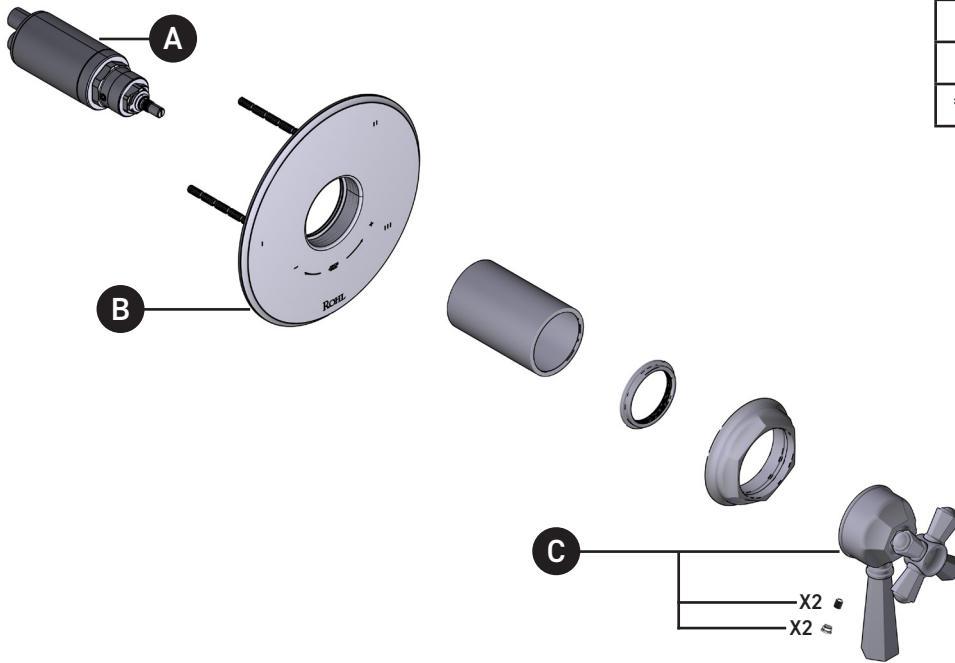

ILLUSTRATED PARTS

ORDER BY PART NUMBER

TTN45W1

1/2" Therm & Pressure Balance
Trim with 5 Functions (Shared)

ID	Kit Number	Finish
A	S0-954	N/A
B	S5-948	N/A
*C	S206534	See below

***Finish Determined by Suffix**

Garniture de soupape thermostatique à
équilibre de pression de 1/2 po, à 5
fonctions (partagées)

ID	Référence du kit	Finition
A	S0-954	N/A
B	S5-948	N/A
*C	S206534	Voir ci-dessous

*Finition déterminée par le Suffixe