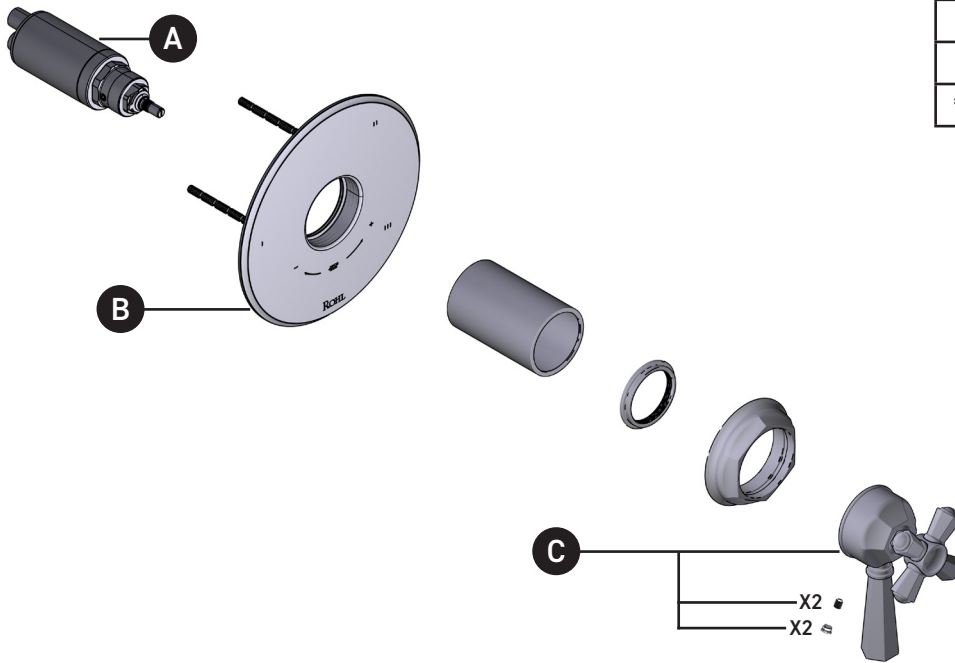

Moldura de equilibrio térmico y de presión de 1/2" con 5 funciones (Compartida)

ID	Référence du kit	Acabado
A	S0-954	N/A
B	S5-948	N/A
*C	S206534	Ver más abajo

*Acabado determinado por el sufijo

Acabado	Descripción
AG	Oro antiguo
APC	Cromo pulido
IB	Latón italiano
MB	Negro mate
PN	Níquel pulido
STN	Níquel satinado
SUB	Latón satinado sin esmaltar
TCB	Latón toscano