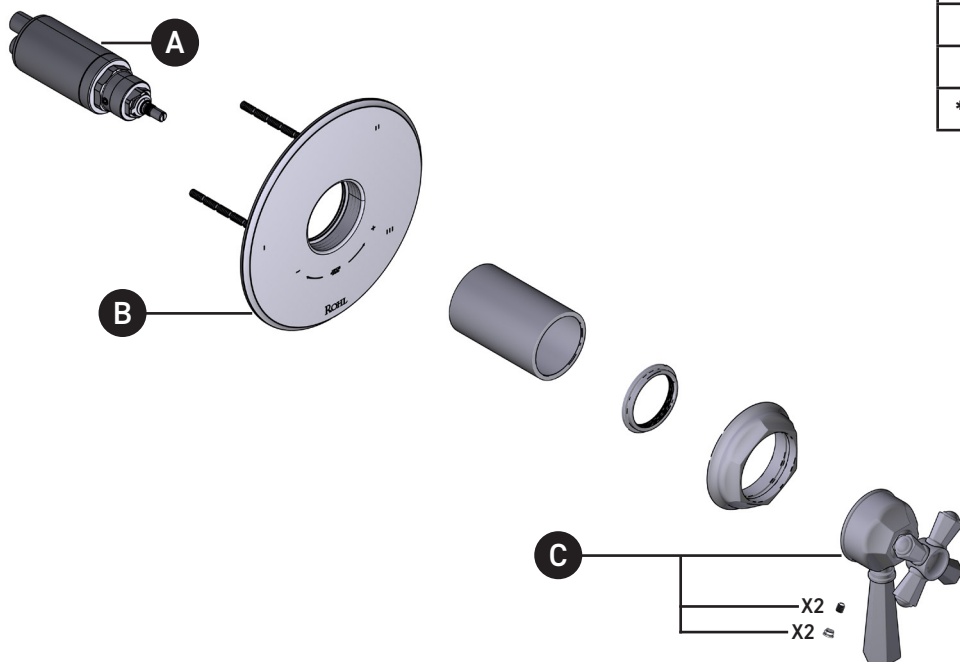

Garniture de soupape thermostatique à
équilibre de pression de 1/2 po, à 5
fonctions (partagées)

ID	Référence du kit	Finition
A	S0-954	N/A
B	S5-948	N/A
*C	S206534	Voir ci-dessous

*Finition déterminée par le Suffixe