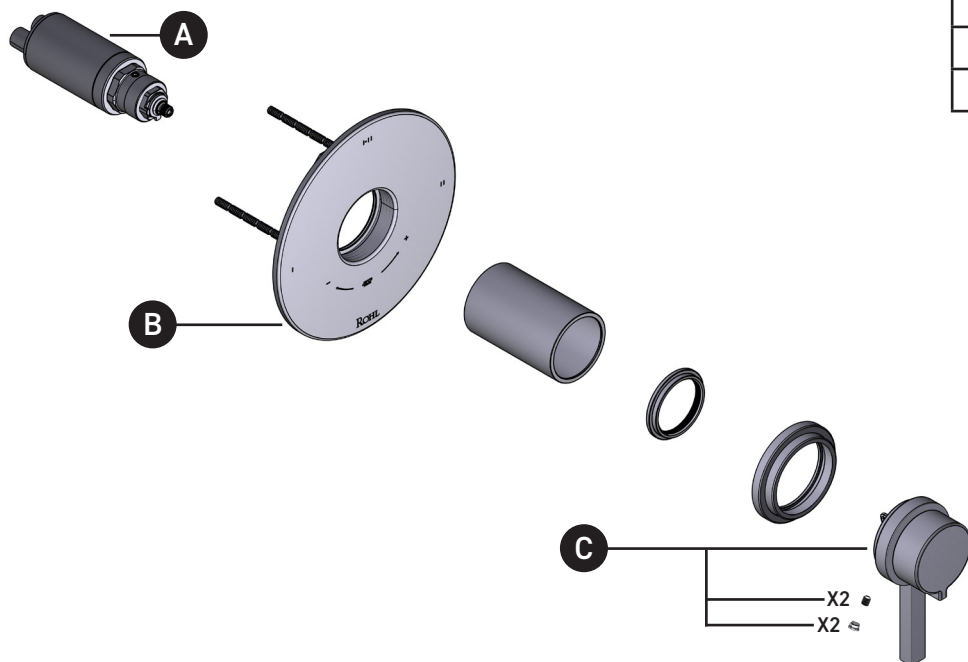

### TLB23W1

Garniture de soupape thermostatique à  
équilibre de pression de 1/2 po, à 3  
fonctions (partagées) Lombardia<sup>MC</sup>

ID	Référence du kit	Finition
A	S0-925	N/A
B	S5-948	N/A
*C	S206529	Voir ci-dessous