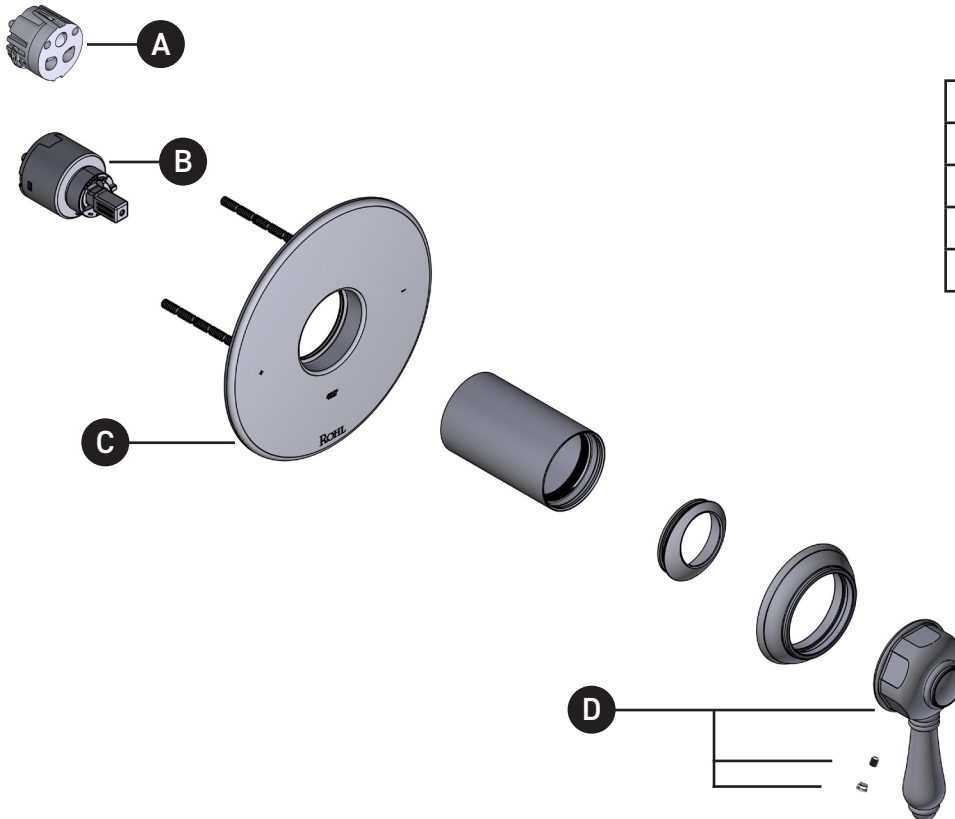

Moldura de equilibrio
de presión de 1/2"

ID	Référence du kit	Acabado
A	S405-010	N/A
B	S401-016	N/A
C	S5-948	N/A
*D	S208714	Ver más abajo

*Acabado determinado por el sufijo

Acabado	Descripción
APC	Cromo pulido
IB	Latón italiano
PN	Níquel pulido
STN	Níquel satinado
TCB	Latón toscano
ULB	Latón sin esmaltar