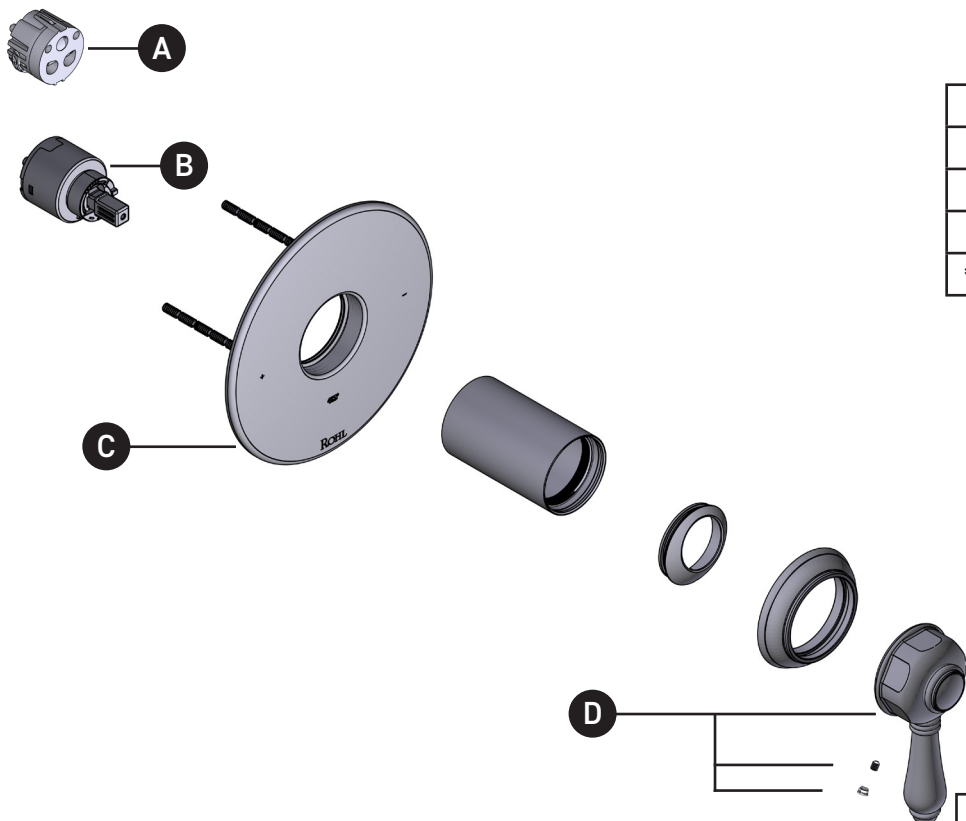

ILLUSTRATED PARTS

ORDER BY PART NUMBER

TTD51W1

1/2" Pressure Balance Trim

ID	Kit Number	Finish
A	S405-010	N/A
B	S401-016	N/A
C	S5-948	N/A
*D	S208714	See below

***Finish Determined by Suffix**

Finish	Description
APC	Polished Chrome
IB	Italian Brass
PN	Polished Nickel
STN	Satin Nickel
TCB	Tuscan Brass
ULB	Unlacquered Brass

Garniture de soupape à équilibrage
de pression de 1/2 po

ID	Référence du kit	Finition
A	S405-010	N/A
B	S401-016	N/A
C	S5-948	N/A
*D	S208714	Voir ci-dessous

*Finition déterminée par le Suffixe

Finition	Description
APC	Laiton poli
IB	Laiton italien
PN	Nickel poli
STN	Nickel satiné
TCB	Laiton toscan
ULB	Laiton non laqué