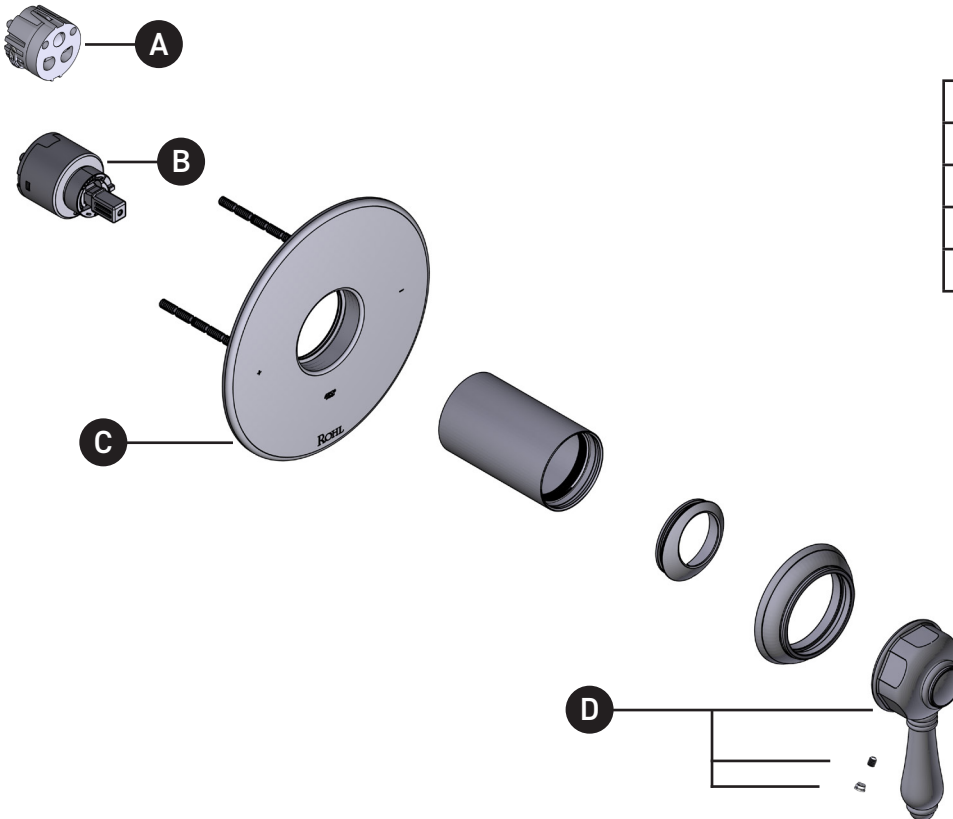

ILLUSTRATED PARTS

ORDER BY PART NUMBER

TTD51W1

1/2" Pressure Balance Trim

ID	Kit Number	Finish
A	S405-010	N/A
B	S401-016	N/A
C	S5-948	N/A
*D	S208714	See below

***Finish Determined by Suffix**

Finish	Description
APC	Polished Chrome
IB	Italian Brass
PN	Polished Nickel
STN	Satin Nickel
TCB	Tuscan Brass
ULB	Unlacquered Brass

Garniture de soupape à équilibrage
de pression de 1/2 po

ID	Référence du kit	Finition
A	S405-010	N/A
B	S401-016	N/A
C	S5-948	N/A
*D	S208714	Voir ci-dessous

*Finition déterminée par le Suffixe

Finition	Description
APC	Laiton poli
IB	Laiton italien
PN	Nickel poli
STN	Nickel satiné
TCB	Laiton toscan
ULB	Laiton non laqué

Moldura de equilibrio
de presión de 1/2"

ID	Référence du kit	Acabado
A	S405-010	N/A
B	S401-016	N/A
C	S5-948	N/A
*D	S208714	Ver más abajo

*Acabado determinado por el sufijo

Acabado	Descripción
APC	Cromo pulido
IB	Latón italiano
PN	Níquel pulido
STN	Níquel satinado
TCB	Latón toscano
ULB	Latón sin esmaltar