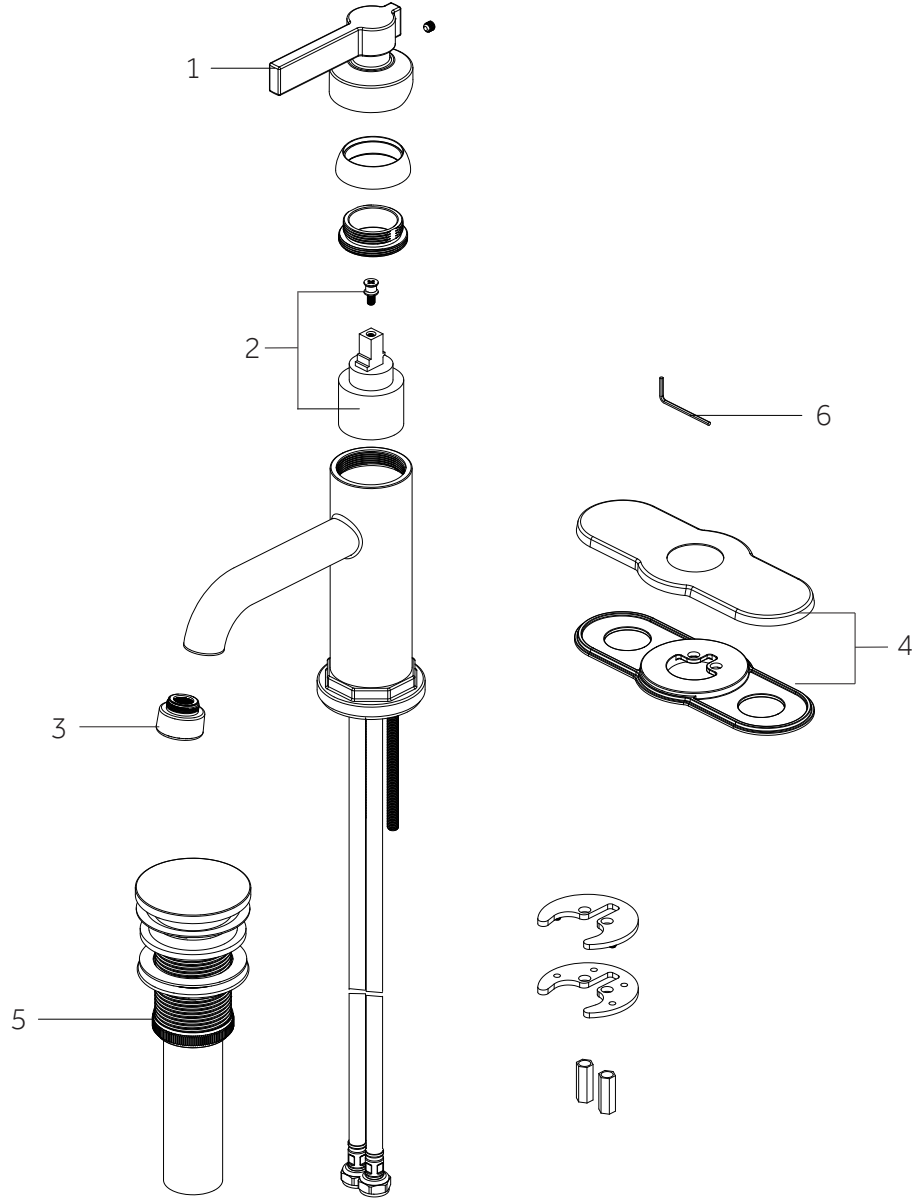

GREYFIELD

SINGLE-HOLE BATHROOM FAUCET
 GRIFO DE BAÑO DE UN SOLO ORIFICIO
 ROBINET DE SALLE DE BAIN MONO-TROU
 SKU: 948574

No.	Part Name / Nombre de pieza	Part No.
1	Handle / Llave/Poignée	OBPF713675*
2	Cartridge & Screw / Cartucho & Tornillo/Cartouche&Vis	OBPF20109
3	Aerator / Aireado / Aérateur	OBPF530280*
4	Escutcheon/Placa decorativa/Entraxe	OBPF180698*
5	Press Pop-up Assembly / Presiona El ensamblaje Emergente/Appuyez Sur l'évacuation Mécanique	OBPF940196G*
6	2.5mm Hex Allen Wrench / 2.5mm Hex Llave Allen/2.5mm Hex Cié hexagonale	OBPF1RP70221

*Specify Finish / Especifica el Acabado / Spécifiez la Finition

Code: SHWSCGF107