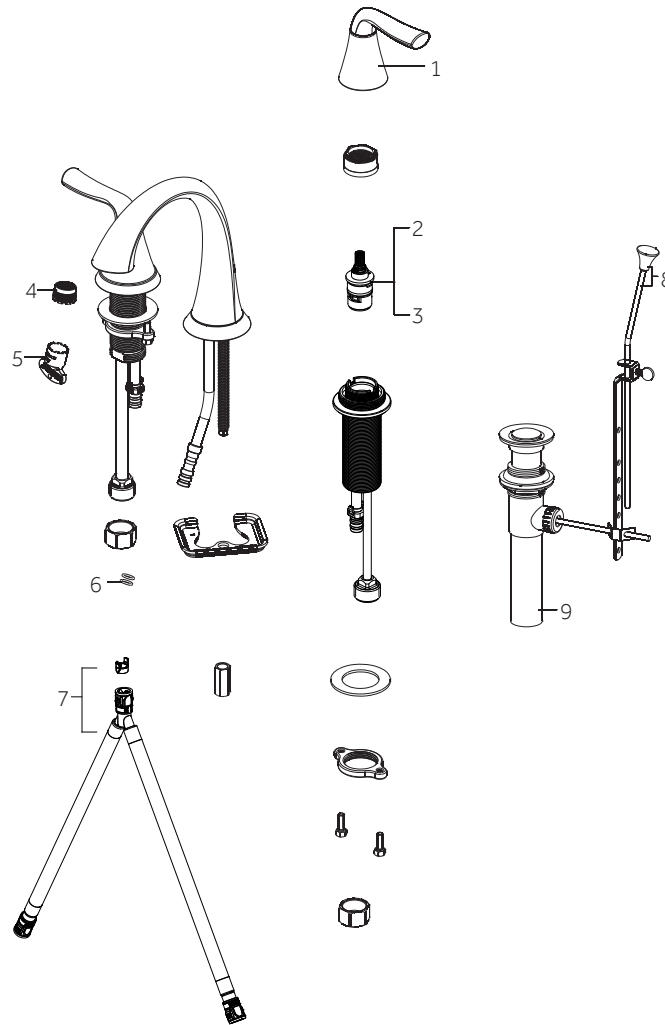

PROVINCETOWN

WIDESPREAD BATHROOM FAUCET
 GRIFO DE BAÑO EXTENDIDO PROVINCETOWN
 ROBINET DE SALLE DE BAINS DÉPLOYÉ

SKU: 948596

No.	Part Name	Nombre de pieza	Pièce	Part No.
1	Handle	Llave	Poignée	OBPF713233*
2	Cartridge H	Cartucho H	Cartouche H	OBPF220046
3	Cartridge C	Cartucho C	Cartouche C	OBPF220047
4	Aerator	Aireado	Aérateur	OBPF530191
5	Plastic Wrench	Llave plástica	Clé en plastique	OBPF130106
6	O-ring	Junta en Forma de Aro Tórico	Joint torique	OBPF60002
7	Quick Connect Assembly	Ensamblaje Quick Connect	Ensemble raccord rapide	OBPF870623A
8	Lift rod & Lift rod knob	Perilla de la varilla de extensión & Varilla de elevación	Tige de levage et bouton	OBPF940148*
9	Pop-up Assembly Less Lift Rod	Ensamble del Desagüe Automático Menos la Barra de Alzar	Assemblage escamotable sans tige de levage	OBPF940001*

*Specify Finish / Especifica el Acabado / Spécifiez la Finition

Code: SHWSCPR807