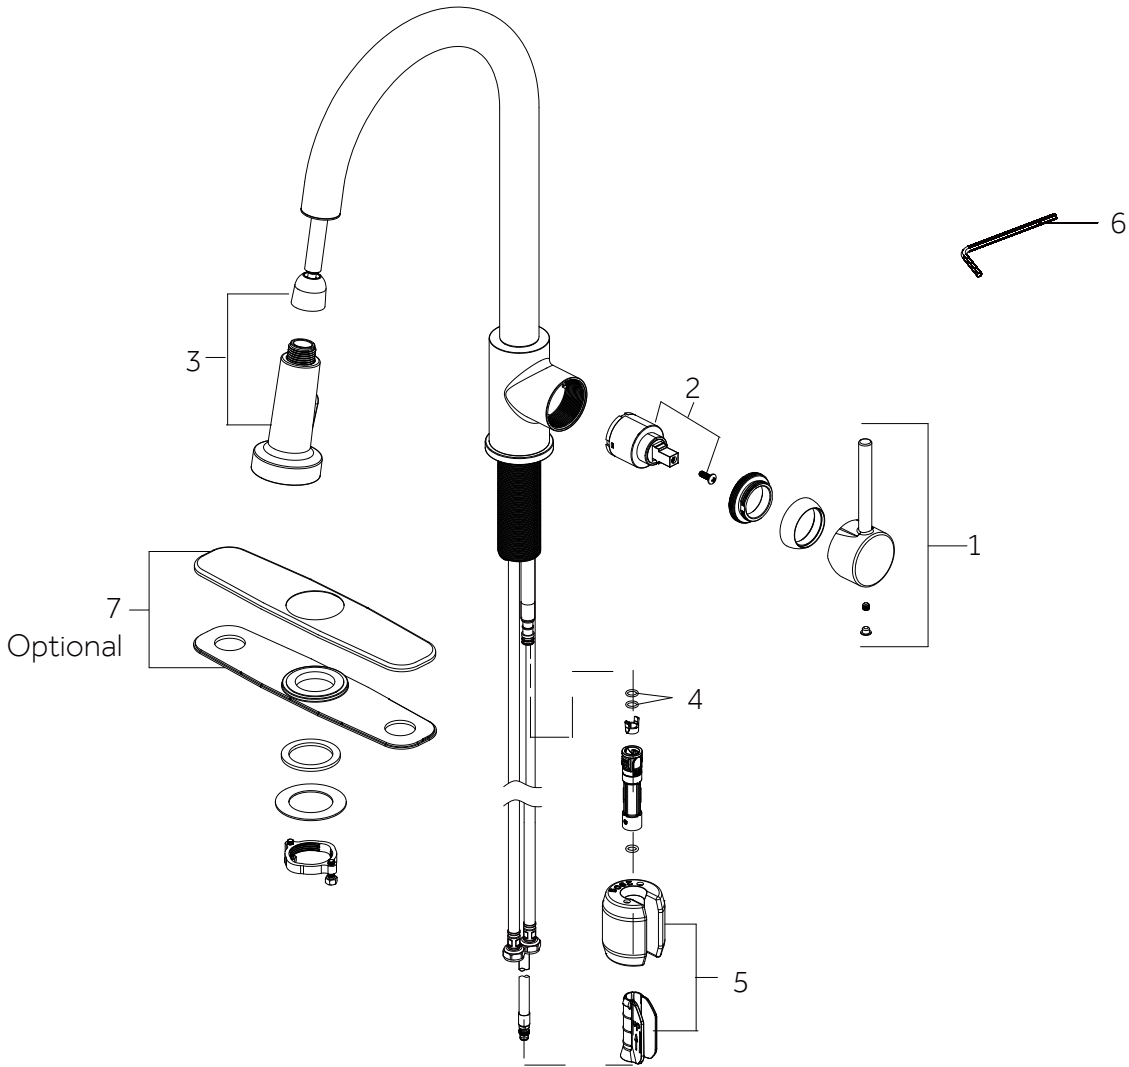

RIDGEWAY

SINGLE HANDLE KITCHEN FAUCET
 LLAVES DE FREGADERO UNA MANIJA
 ROBINET DE CUISINE À POIGNÉE UNIQUE

SKU: 951732, 951733

No.	Part Name	Nombre de pieza	Pièce	Part No.
1	Handle	Llave	Poignée	OBPF7F13049*
2	Cartridge & Screw	Cartucho y Tornillo	Cartouche et vis	OBPF220094
3	Spray Head And Hose	Cabezal Rociador y Manguera	Joint torique	OBPF6F38011*
4	O-Ring	Aro Tórico	Tête de pulvérisation	OBPF60002
5	Weight	Peso	Poids	OBPF7052564204
6	2.5mm Hex Allen Wrench	2.5mm Hex Llave Allen	Clé Allen Hex 2,5 mm	OBPF1RP70221
7	Optional deck plate	opcional con placa protectora	Plaque de pont en option	OBPF1F80037*

*Specify Finish / Especifica el Acabado / Spécifiez la Finition

Code: SHXCRD100, SHXCRD100xx-deckplate-k