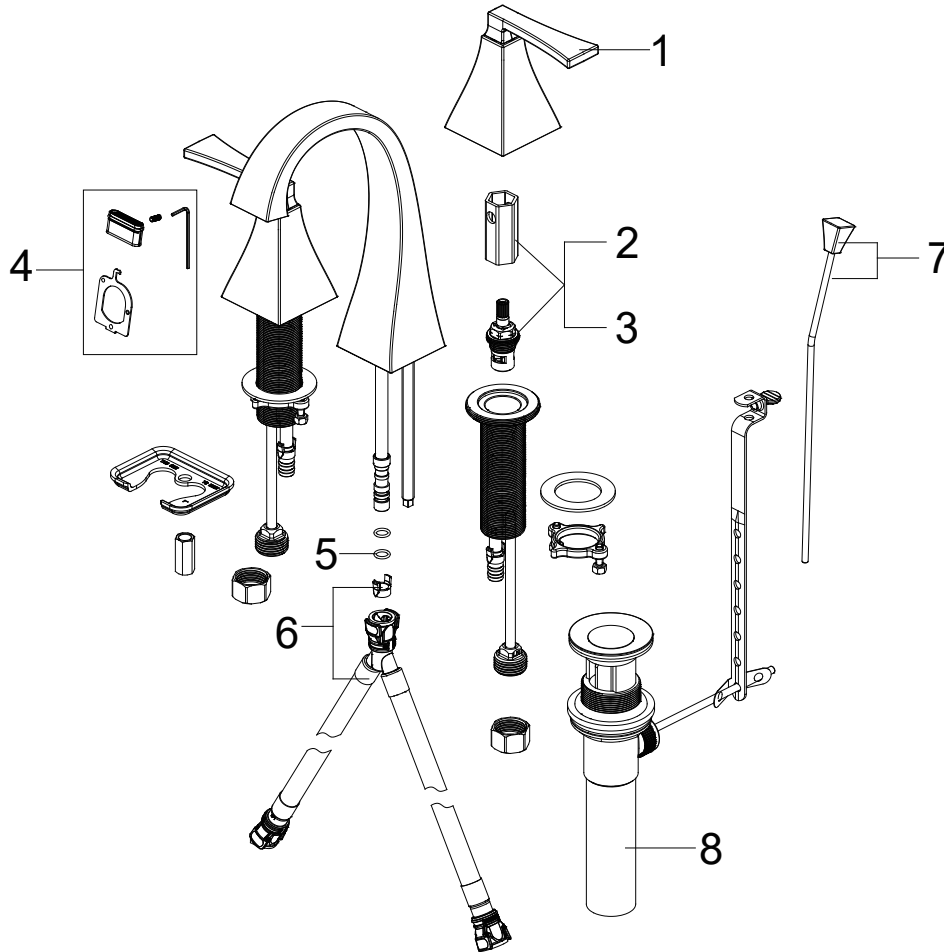

VILAMONTE

WIDESPREAD BATHROOM FAUCET
GRIFO DE BAÑO EXTENDIDO
ROBINET DE SALLE DE BAINS ÉTENDU
SKU: SHWSCVL807

No.	Part Name	Nombre de pieza	Pi è ce	Part No.
1	Handle	Llave	Poignée	OBPF717132A*
2	Cartridge H and sleeve wrench	Cartucho H y llave de casquillo	Cartouche H et clé à douille	OBPFF20020
3	Cartridge C and sleeve wrench	Cartucho C y llave de casquillo	Cartouche C et clé à douille	OBPFF20021
4	Aerator	Aireado	Aérateur	OBPF530181
5	O-Ring	Aro "O"	Joint torique	OBPF60002
6	Quick Connect Assembly	Ensamblaje Quick Connect	Ensemble de raccords rapides	OBPF870623A
7	Lift rod & Lift rod knob	Perilla de la varilla de extensión & Varilla de elevación	Tige de levage et bouton	OBPF940158*
8	Pop-up Assembly Less Lift Rod	Ensamble del Desagüe Automático Menos la Barra de Alzar	Assemblage escamotable sans tige de levage	OBPF940001*