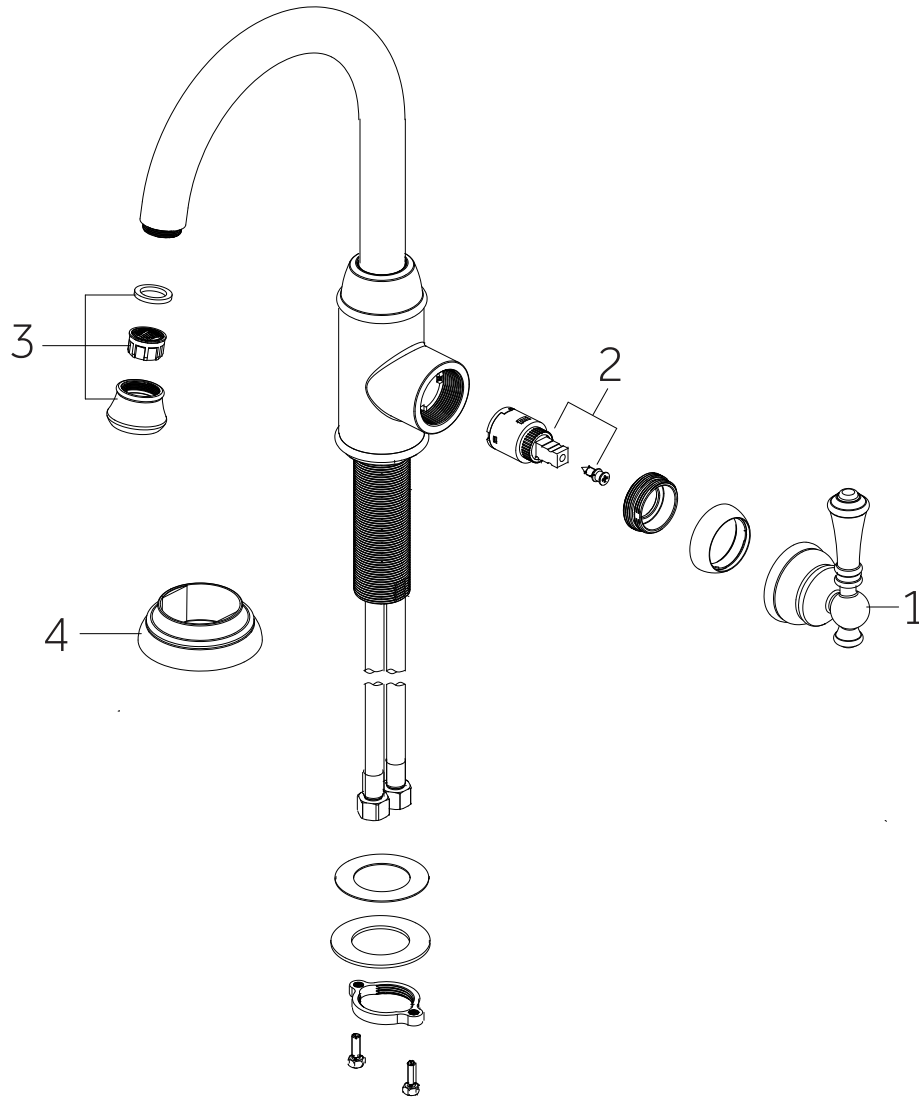

# AMBERLEY

SINGLE-HOLE BAR FAUCET  
 GRIFO CON ÚNICO ORIFICIO  
 ROBINET DE BAR MONO-TROU  
 SKU: 948522

No.	Part Name	Nombre de pieza	Pièce	Part No.
1	Handle	Llave	Poignée	OBPF713241*
2	Cartridge & Screw	Cartucho y Tornillo	Cartouche & Vis	OBPF220081
3	Aerator	Aireado	Aérateur	OBPF530241*
4	Flange	Ribete	Bride	OBPF180239*

\*Specify Finish / Especifica el Acabado / Spécifiez la Finition

Code: SHXCAM103