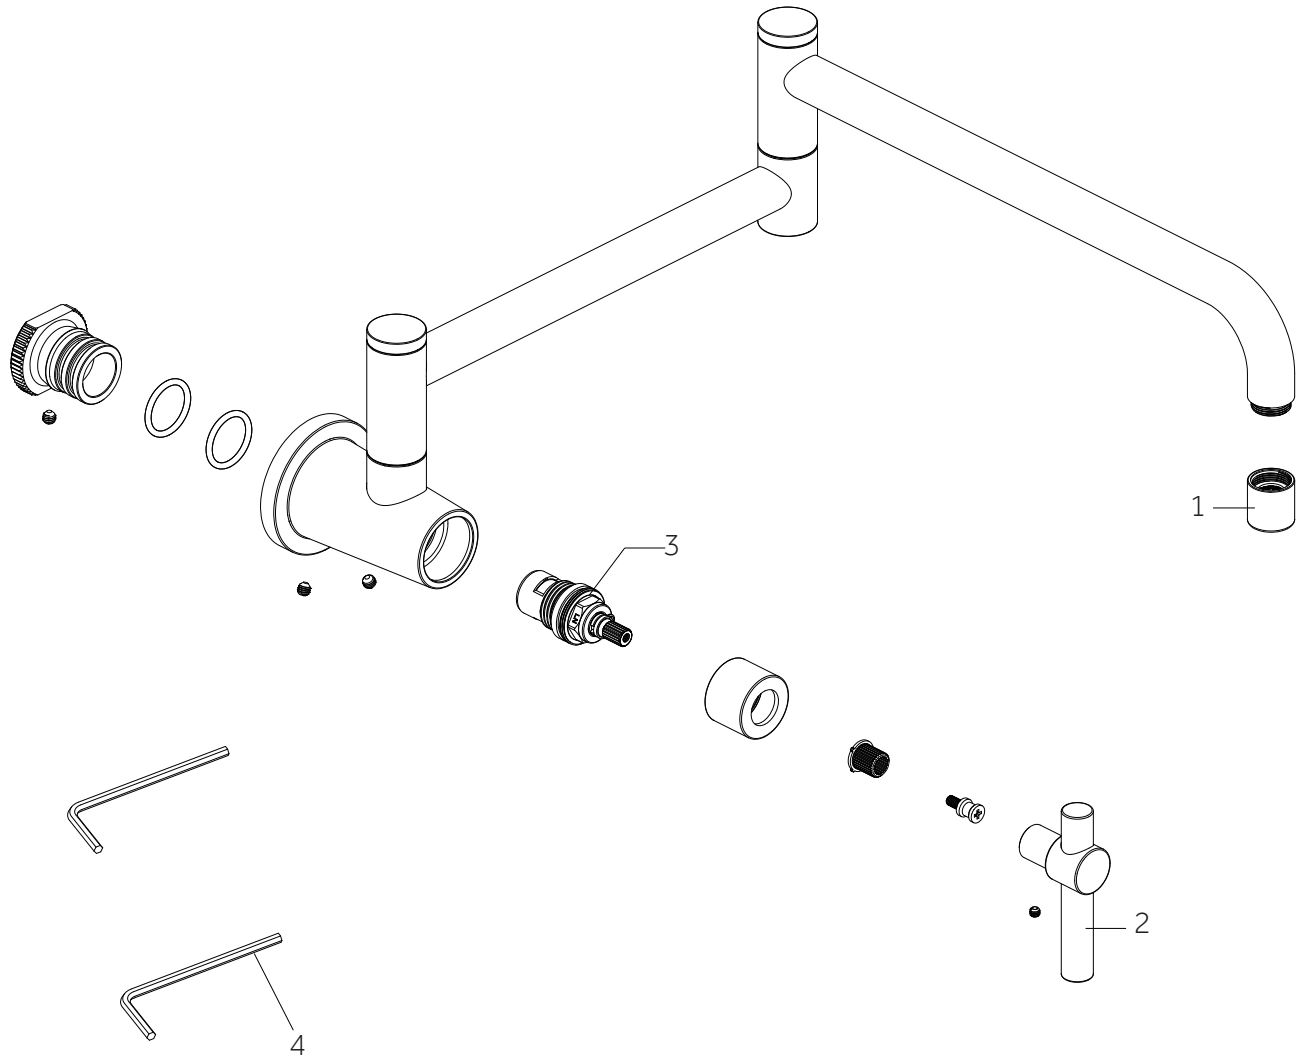

RAVENEL

POT FILLER

GRIFO ARTICULADO

REMPLEUSEUR DE CHAUDRON

SKU: 948540

No.	Part Name	Nombre de pieza	Pièce	Part No.
1	Aerator	Aireado	Aérateur	OBPF530277*
2	Handle	Llave	Poignée	OBPF713263*
3	Cartridge	Cartucho	Cartouche	OBPF220051
4	2.5mm Hex Allen Wrench	2.5mm Hex Llave Allen	Clé Allen Hex 2,5 mm	OBPF1RP70221

*Specify Finish / Especifica el Acabado / Spécifiez la Finition

Code: SHXRA105