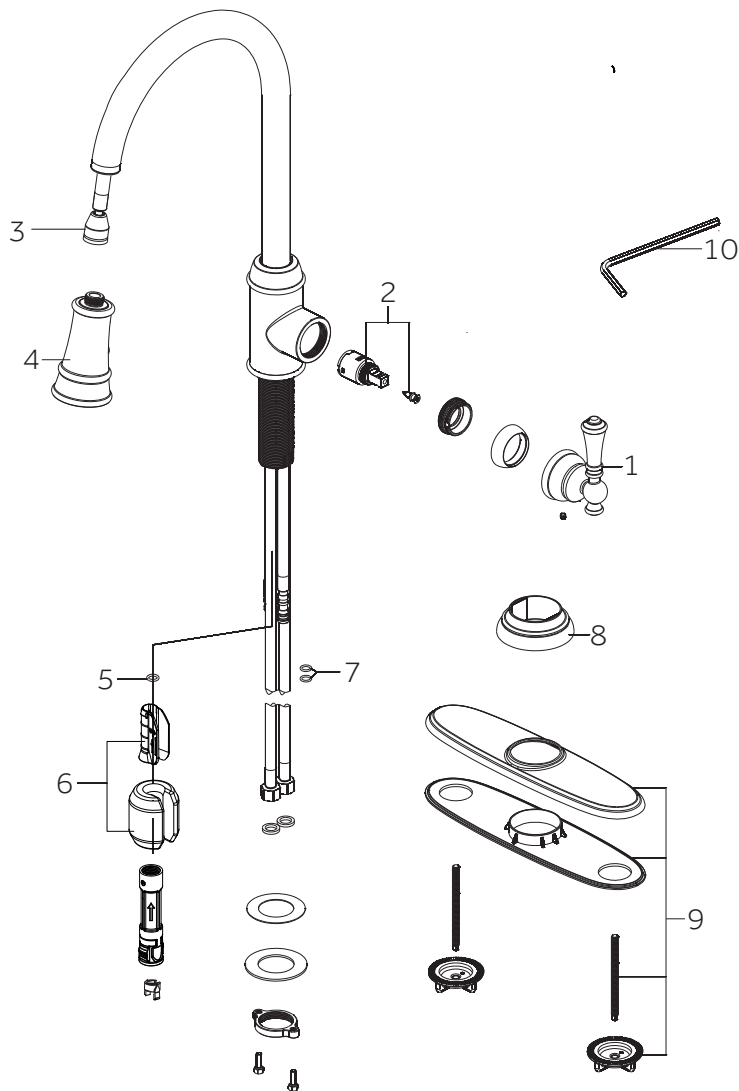

AMBERLEY

SINGLE-HOLE PULL-DOWN KITCHEN FAUCET
GRIFO DE COCINA EXTRAÍBLE CON ÚNICO ORIFICIO
ROBINET DE CUISINE RÉTRACTABLE À UN TROU

SKU: 948399

No.	Part Name	Nombre de pieza	Pièce	Part No.
1	Handle	Llave	Poignée	OBPF713241*
2	Cartridge & Screw	Cartucho y Tornillo	Cartouche & Vis	OBPF220081
3	Hose	Manguera	Rondelle	OBPF670008
4	Sprayhead	Cabezal del Rociador	Tête de vaporisation	OBPF638419*
5	O-Ring	Aro "O"	Joint torique	OBPF60024
6	Weight	Peso	Poids	OBPF7052564204
7	O-Ring	Aro "O"	Joint torique	OBPF60002
8	Flange	Ribete	Bride	OBPF180239*
9	Escutcheon	Placa decorativa	Entraxe	OBPF180310*
10	2.5mm Hex Allen Wrench	2.5mm Hex Llave Allen	2.5mm Hex Cié hexagonale	OBPF1RP70221

*Specify Finish / Especifica el Acabado / Spécifiez la Finition

Code: SHXCAM101