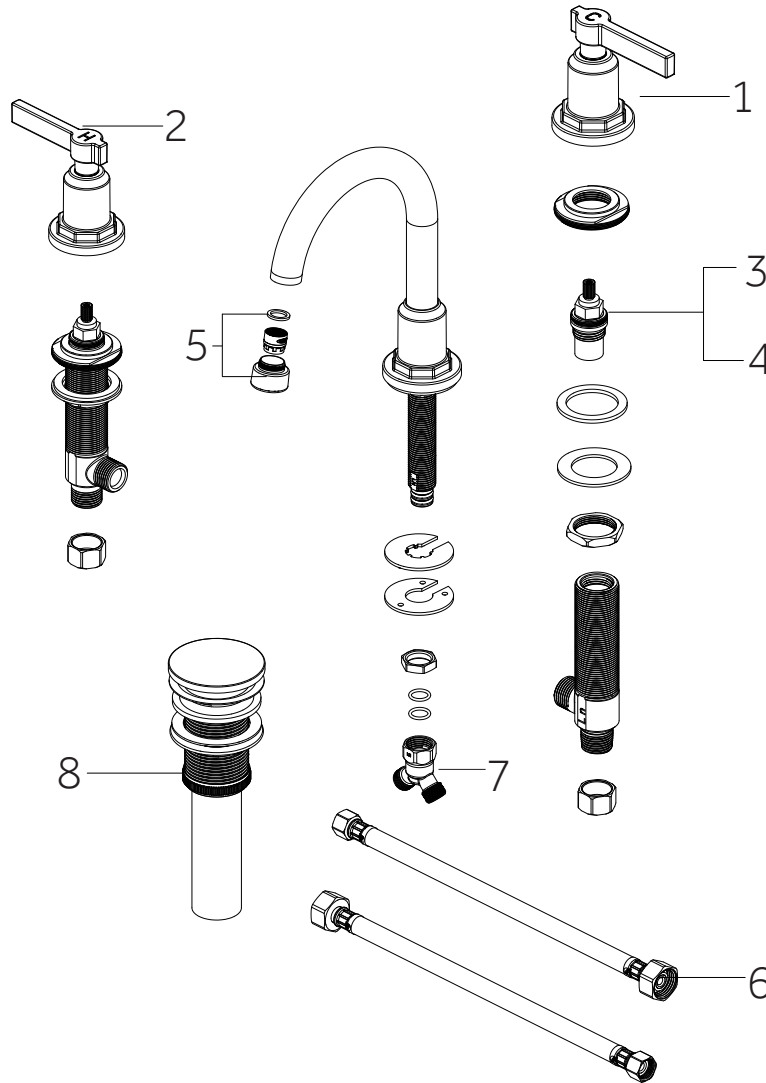

# GREYFIELD

WIDESPREAD BATHROOM FAUCET  
GRIFO DE BAÑO EXTENDIDO GREYFIELD  
ROBINET DE SALLE DE BAINS DÉPLOYÉ

SKU: 948591

No.	Part Name	Nombre de pieza	Pièce	Part No.
1	Handle C	Llave C	Poignée C	OBPF713676*
2	Handle H	Llave H	Poignée H	OBPF713677*
3	Cartridge H	Cartucho H	Cartouche H	OBPF220106
4	Cartridge C	Cartucho C	Cartouche C	OBPF220107
5	Aerator	Aireado	Aérateur	OBPF530280*
6	Hose	Manguera	Rondelle	OBPF870638
7	Connector	Conector	Connecteur	OBPF870637
8	Press Pop-up Assembly	Presiona El ensamblaje Emergente	Appuyez Sur l'évacuation Mécanique	OBPF940196G*

\*Specify Finish / Especifica el Acabado / Spécifiez la Finition

Code: SHWSCGF800