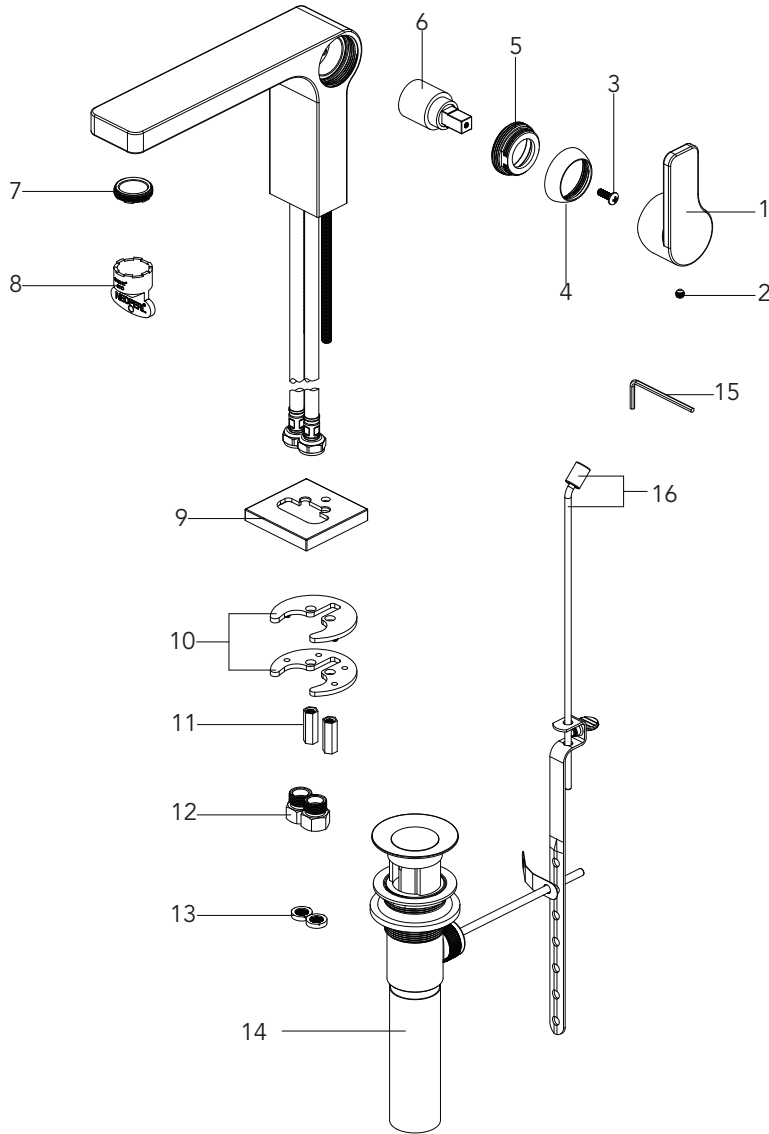

Mirabelle®

MIRWSCHI100

SINGLE HANDLE LAVATORY FAUCET
GRIFO PARA LAVABO DE UNA LLAVE
ROBINET DE SALLE DE BAINS À UNE POIGNÉE

No.	Part Name	Nombre de pieza	Nom de la pièce	Part No. Número de pièce N.º de pieza
1	Handle	Llave	Poignée	RP13607*
2	Set Screw	Tornillo de Fijación	Vis de calage	RP50002
3	Screw	Tornillo	Vis	RP50015
4	Cap	Tapa	Capuchon	RP80650*
5	Bonnet	Capuchón	Chapeau	RP70633

MIRWSCHI100

SINGLE HANDLE LAVATORY FAUCET GRIFO PARA LAVABO DE UNA LLAVE ROBINET DE SALLE DE BAINS À UNE POIGNÉE

No.	Part Name	Nombre de pieza	Nom de la pièce	Part No. Numéro de pièce N.º de pieza
6	Cartridge	Cartucho	Cartouche	MIR20092
7	Aerator	Aireado	Aérateur	RP30185
8	Plastic Wrench	Llave plástica	Clé en plastique	RP30186
9	Flange	Brida	Bride	RP80651*
10	Washers	Arandelas	Rondelles	RP64208
11	Nut	Tuerca	Écrou	RP56111
12	Connector	Conector	Raccord	RP70634
13	Screen Washer	Arandela de Malla	Rondelle à grille	RP70635
14	Pop-up Assembly Less Lift Rod	Ensamble del Desagüe Automático Menos la Barra de Alzar	Renvoi Mécanique en Plastique Sans la Tige de Manoeuvre	RP40001*
15	2.5mm Hex Allen Wrench	2.5mm Hex Llave Allen	2.5mm Hex Clé hexagonale	RP70221
16	Lift rod & Lift rod knob	Perilla de la varilla de extensión & Varilla de elevación	Bouton & Tuge de Tige de levage	RP40290*