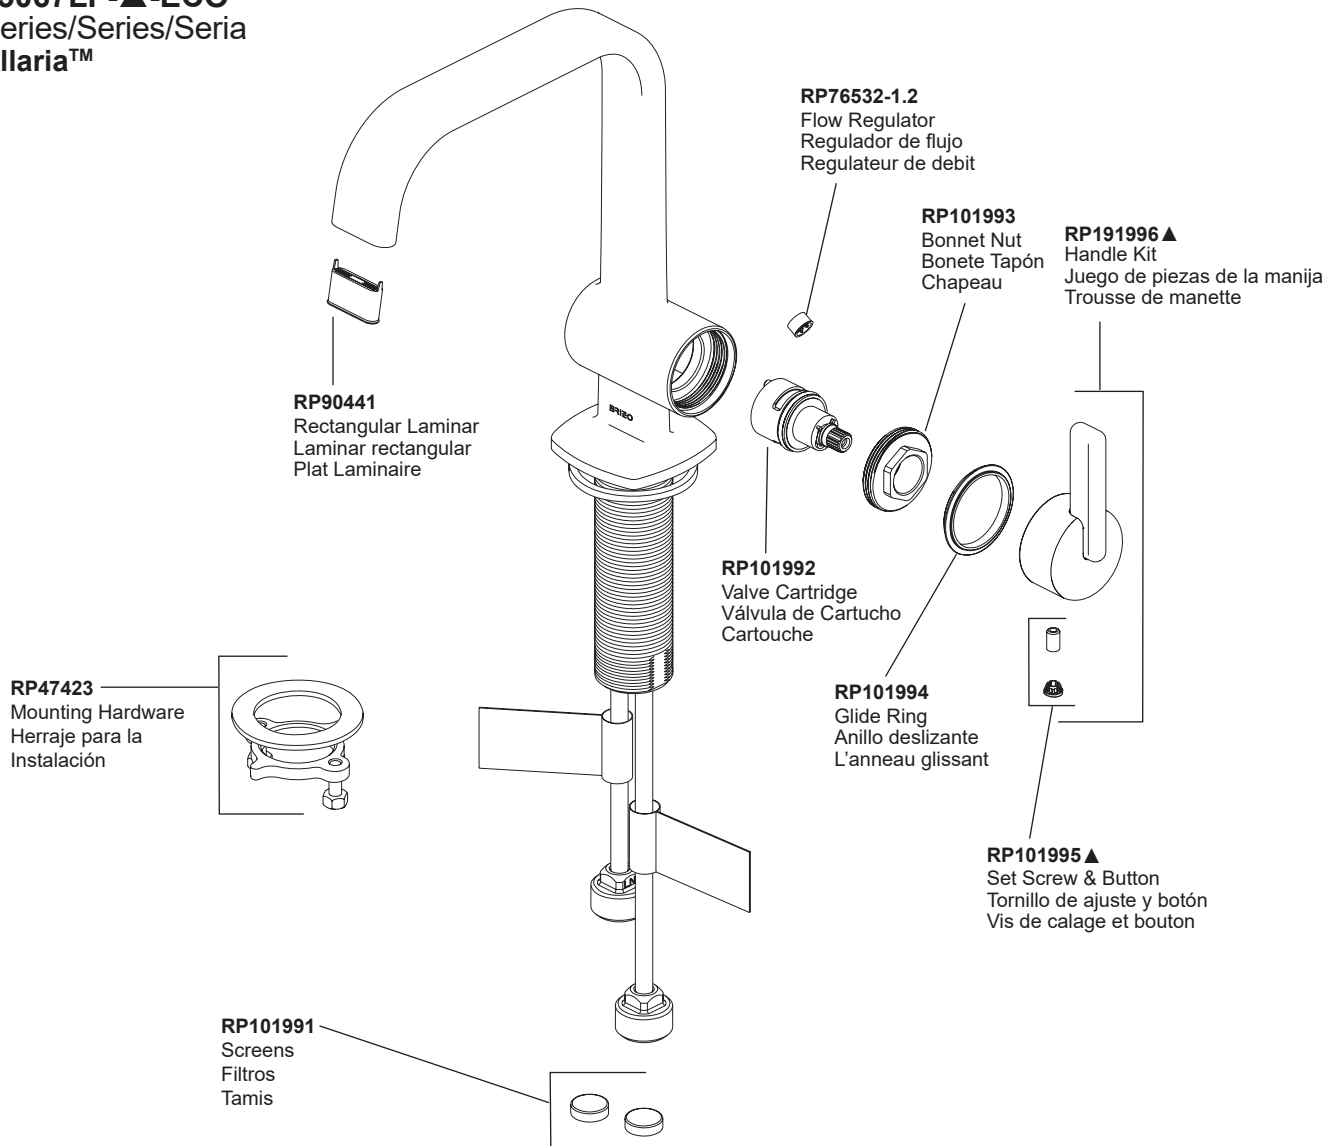

Models/Modelos/Modèles

**65067LF-▲-ECO**

Series/Series/Seria

Allaria™

Optional - Drain Sold Separately / Opcional - El desagüe se vende por separado / Facultative - Renvoi vendu séparément		
 <p><b>RP72411▲</b> Grid Strainer without Overflow (Optional, not included) Cesta/colador para el Desagüe sin Rebosadero (Opcional, no incluido) Crépine sans trop-plein (Option, non inclus)</p>	 <p><b>RP72412▲</b> Grid Strainer with Overflow (Optional, not included) Cesta/colador para el Desagüe con Rebosadero (Opcional, no incluido) Crépine avec trop-plein (Option, non inclus)</p>	 <p><b>RP72413▲</b> Push Pop-Up without Overflow (Optional, not included) Control de reboso sin desagües manuales (Opcional, no incluido) Renvoi mécanique à poussoir sans trop-plein (Option, non inclus)</p>
 <p><b>RP72414▲</b> Push Pop-Up with Overflow (Optional, not included) Control de reboso para desagües manuales (Opcional, no incluido) Renvoi mécanique à poussoir avec trop-plein (Option, non inclus)</p>	 <p><b>RP81627▲</b> Push Pop-Up without Overflow (Optional, not included) Control de reboso sin desagües manuales (Opcional, no incluido) Renvoi mécanique à poussoir sans trop-plein (Option, non inclus)</p>	 <p><b>RP81628▲</b> Push Pop-Up with Overflow (Optional, not included) Control de reboso para desagües manuales (Opcional, no incluido) Renvoi mécanique à poussoir avec trop-plein (Option, non inclus)</p>

▲Specify Finish / Especificque el Acabado / Précisez le Fini