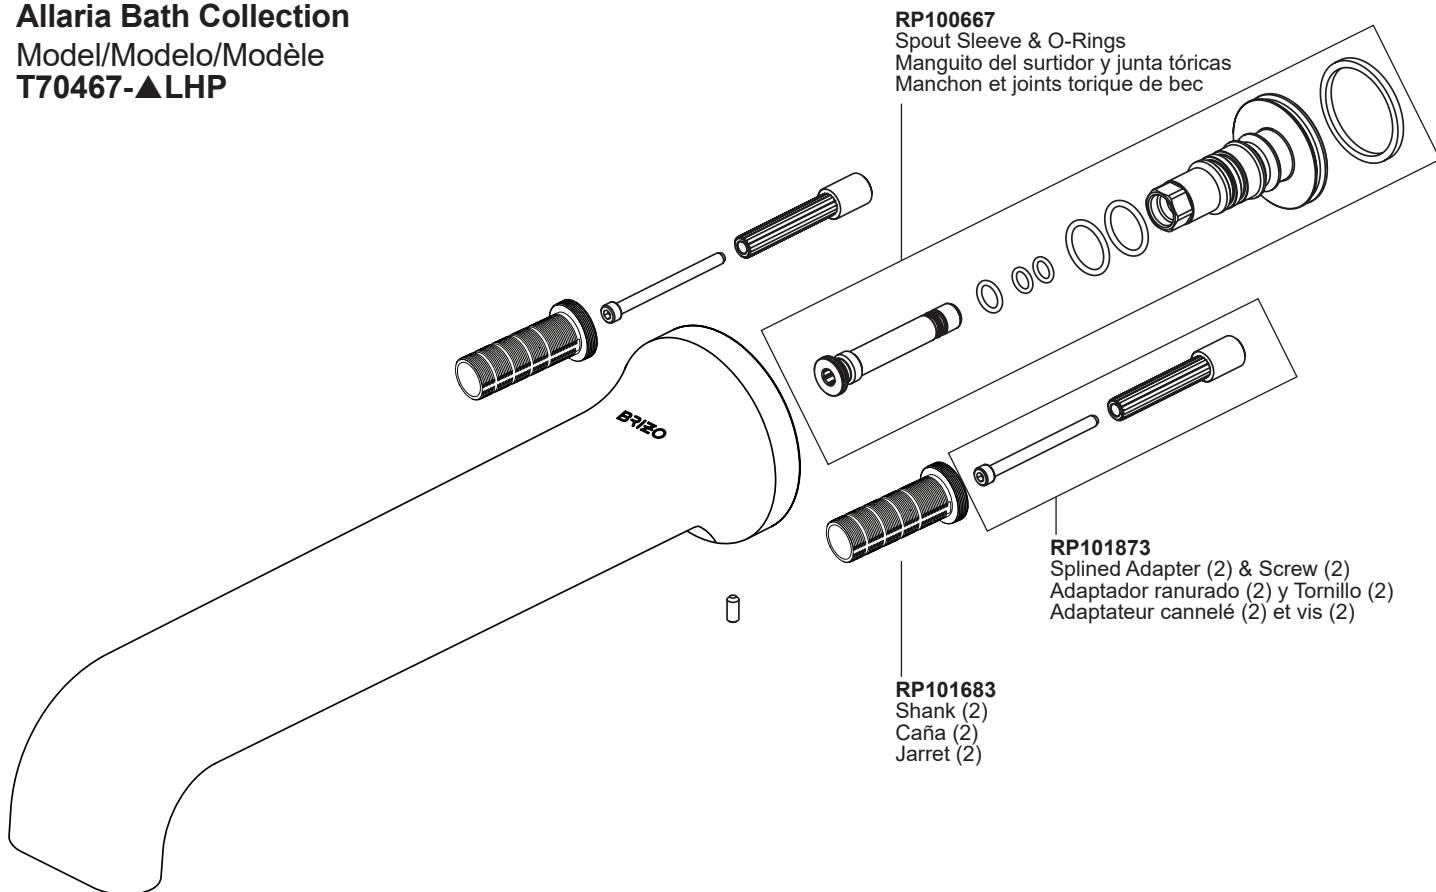

Series/Series/Seria  
**Allaria Bath Collection**  
 Model/Modelo/Modèle  
**T70467-▲LHP**

**RP100667**  
 Spout Sleeve & O-Rings  
 Manguito del surtidor y junta tóricas  
 Manchon et joints torique de bec

**RP101873**  
 Splined Adapter (2) & Screw (2)  
 Adaptador ranurado (2) y Tornillo (2)  
 Adaptateur cannelé (2) et vis (2)

**RP101683**  
 Shank (2)  
 Caña (2)  
 Jarret (2)

**RP101986**  
 Aerator, Removal Tool & Set Screw  
 Aireador, herramienta de extracción y tornillo de fijación  
 Aérateur, outil de démontage et vis de réglage

**HL70467-▲**  
 Lever Twist Handles  
 Manijas de palanca giratoria  
 Poignées à levier

**HL70468-▲**  
 Lever Handles  
 Manijas de palanca  
 Poignées à levier

**HK70469-▲**  
 Knob Handles  
 Mango Perilla  
 Poignées à Manette