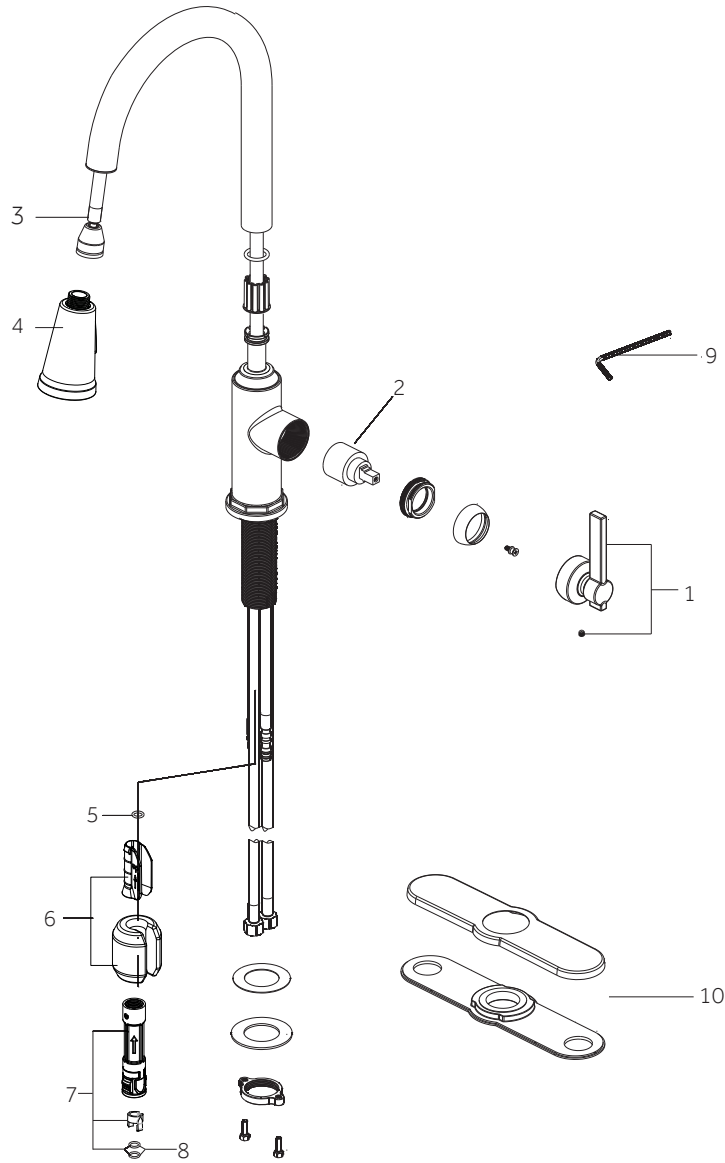

GREYFIELD

SINGLE-HOLE PULL-DOWN KITCHEN FAUCET
 GRIFO DE COCINA EXTRAÍBLE CON ÚNICO ORIFICIO
 ROBINET DE CUISINE MONO-TROU ROULANT
 SKU: 948401

No.	Part Name / Nombre de pieza	Part No.
1	Handle / Llave / Poignée	OBPFK713684*
2	Cartridge / Cartucho / Cartouche	OBPF220093
3	Hose / Manguera / Tuyau	OBPF670007A
4	Sprayhead / Cabezal del Rociado / Tête de pulvérisation	OBPF638006*
5	O-Ring / Junta en Forma de Aro Tórico / Joint torique	OBPF60024
6	Weight / Peso / Poids	OBPF170817
7	Quick Connector / Conector Rápido / Raccord rapide	OBPF870429
8	O-Ring / Junta en Forma de Aro Tórico / Joint torique	OBPF60002
9	2.5mm Hex Allen Wrench / 2.5mm Hex Llave Allen / Clé Allen hexagonale de 2,5 mm	OBPF1RP70221
10	Deck Plate Assembly / Ensemble de la placa de la cubierta / Ensemble plaque de finition	OBPF180699*

*Specify Finish / Especifica el Acabado / Spécifiez la Finition

Code: SHXCGF107