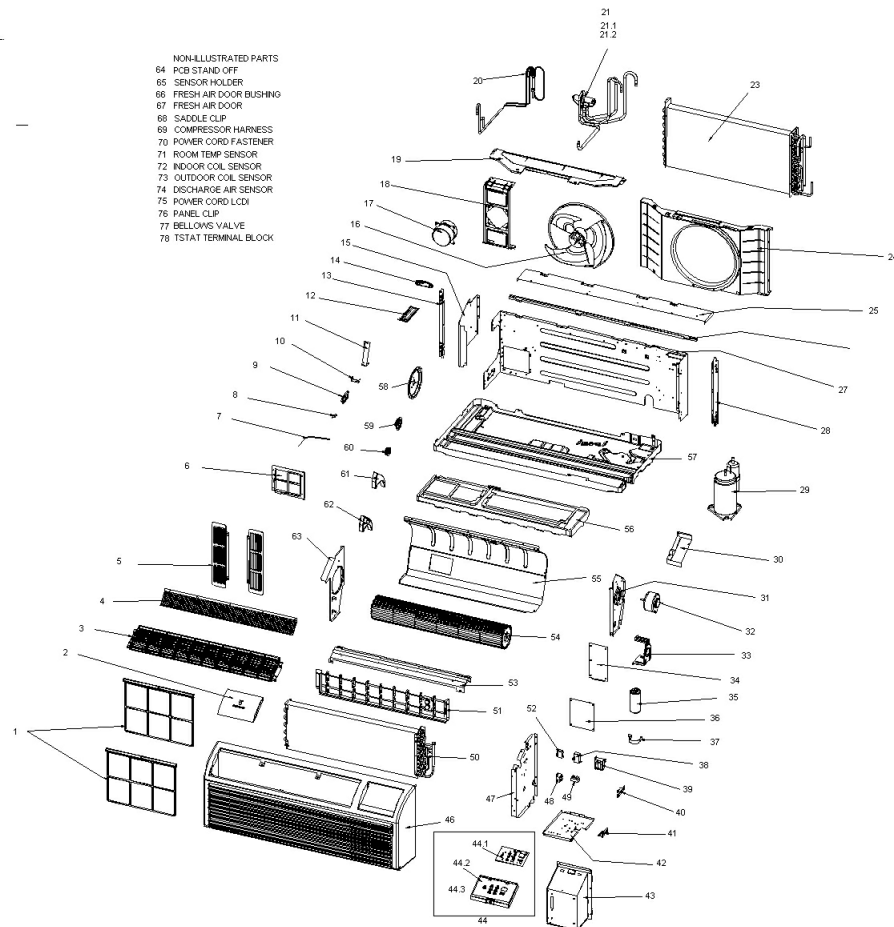

PZH12R3SB

PZH12R3SB

N.	Part Number	Description	Qty	
1	67808044	Air Filter	2	
2	67808001	Panel Cover	1	
3	67808043	Discharge Louver	1	
4	67808026	Discharge Screen	1	
5	67808024	Outdoor Louver	1	
6	67808045	Fresh Air Filter	1	
7	67808051	Fresh Air Wire	1	
8	67808050	Fresh Air Filter Lever	1	
9	67808049	Fresh Air Filter Guide	1	
10	67808060	Fresh Ar Door Cable Holder	1	
11	67808013	Air Guide Plate 2	1	
12	67812176	Support BRACKets	1	
13	67808057	Left Corner Post	1	
14	67808021	Cable Cap	1	
15	67808048	Left Panel	1	
16	67808023	Outdoor Fan Blade	1	
17	67808092	Outdoor Fan Motor	1	
18	67808054	Outdoor Fan Motor BRACKET	1	
19	67808055	Fan Shroud Top	1	
20	67808097	Check Valve	1	

PZH12R3SB

N.	Part Number	Description	Qty	
21	67808084	Reversing Valve Assy	1	
21.1	67812219	Reversing Valve (No Solenoid)	1	
21.2	67812211	Reversing Valve Solenoid	1	
23	67808033	Condenser Coil	1	
24	67808032	Fan Shroud	1	
25	67808030	Top Support BRACKET	1	
27	67812168	Clapboard	1	
28	67808056	Right Corner Post	1	
29	67808090	Compressor	1	
30	67808015	Seal BRACKET	1	
31	67808034	Blower End Plate	1	
32	67808093	Indoor Fan Motor	1	
33	67808003	Blower Wheel Motor Mount	1	
34	67808064	Seal Plate	1	
35	67808020	Compressor Capacitor	1	
36	67808007	Logic PCB	1	
37	67808019	Capacitor BRACKET	1	
38	67808089	Capacitor, Blower Wheel Motor	1	
39	67812179	24V Transformer	1	
40	67812092	Power Cord Fastener	1	