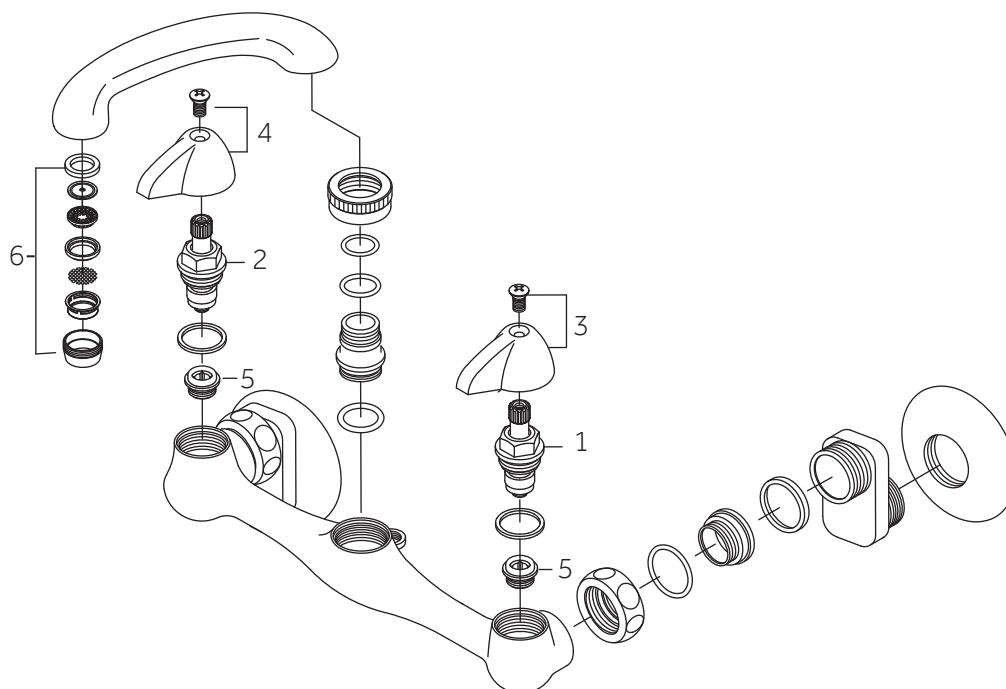

# WALL MOUNT UTILITY FAUCET

ROBINET UTILITAIRE À DEUX POIGNÉES ET FIXATION MURALE

GRIFO DE DOS LLAVES DE USO GENERAL PARA MONTAR EN LA PARED

SKU: 426713

No.	Part	Nom de la pièce	Pieza	Code
1	Cold Stem	Vástago de agua fría	Tige d'eau froide	OBPF24980159621
2	Hot Stem	Vástago de agua caliente	Tige d'eau chaude	OBPF24980149621
3	Handle- Cold	Manija, agua fría	Manette- froid	OBPF74020306026
4	Handle- Hot	Manija, agua caliente	Manette- chaud	OBPF74020306226
5	Seat	Asiento	Siège	OBPF24211601516
6	Aerator Kit	Trousse d'aération	Kit del airiador	OBPF54013606226

# WALL MOUNT UTILITY FAUCET

ROBINET UTILITAIRE À DEUX POIGNÉES ET FIXATION MURALE

GRIFO DE DOS LLAVES DE USO GENERAL PARA MONTAR EN LA PARED

SKU: 426713

No.	Part	Nom de la pièce	Pieza	Code
1	Cold Stem	Vástago de agua fría	Tige d'eau froide	OBPF24981509621
2	Hot Stem	Vástago de agua caliente	Tige d'eau chaude	OBPF24981499621
3	Handle- Cold	Manija, agua fría	Manette- froid	OBPF74020307226
4	Handle- Hot	Manija, agua caliente	Manette- chaud	OBPF74020307326
5	Seat	Asiento	Siège	OBPF24211601516
6	Aerator Kit	Trousse d'aération	Kit del ariador	OBPF5109200001400