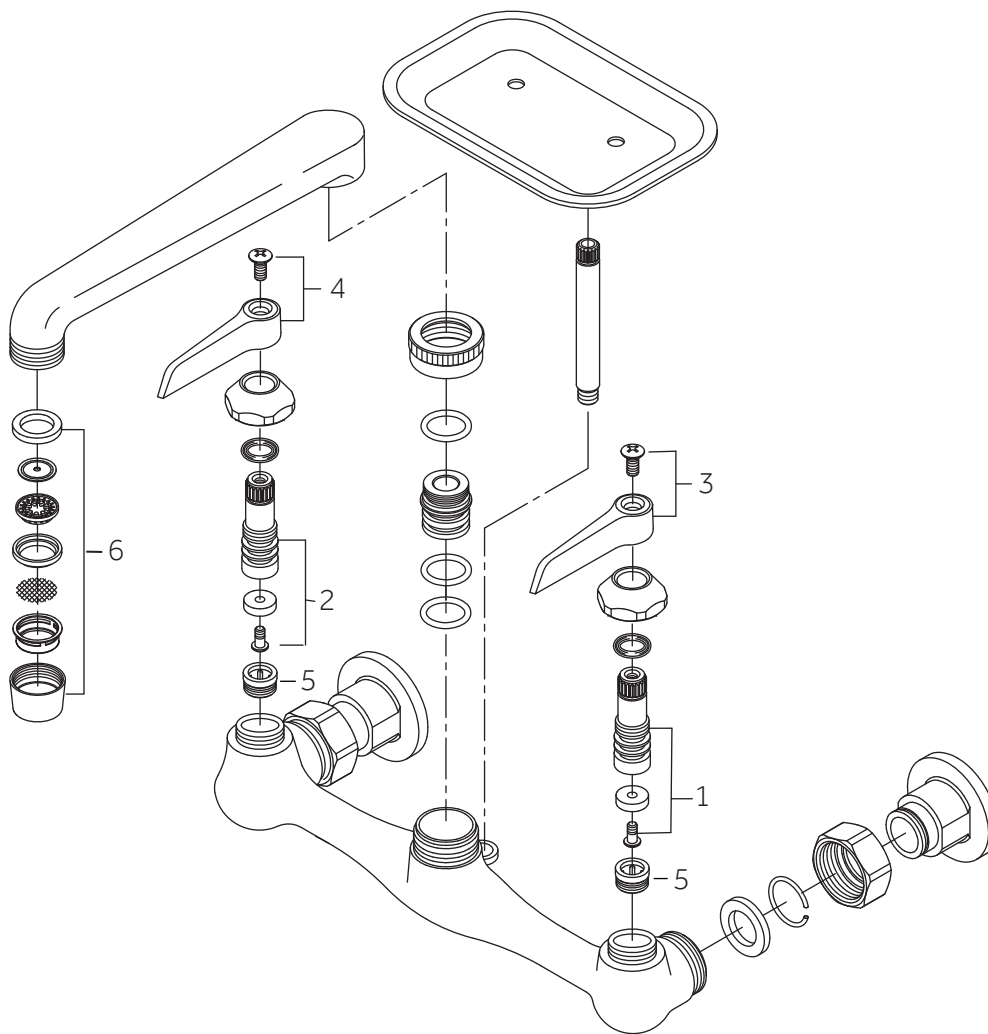

# WALL MOUNT UTILITY FAUCET

ROBINET UTILITAIRE À DEUX POIGNÉES ET FIXATION MURALE

GRIFO DE DOS LLAVES DE USO GENERAL PARA MONTAR EN LA PARED

SKU: 426713

No.	Part	Nom de la pièce	Pieza	Code
1	Cold Stem	Vástago de agua fría	Tige d'eau froide	OBPF24980159621
2	Hot Stem	Vástago de agua caliente	Tige d'eau chaude	OBPF24980149621
3	Handle- Cold	Manija, agua fría	Manette- froid	OBPF74020306026
4	Handle- Hot	Manija, agua caliente	Manette- chaud	OBPF74020306226
5	Seat	Asiento	Siège	OBPF24211601516
6	Aerator Kit	Trousse d'aération	Kit del airiador	OBPF54013606226

# WALL MOUNT UTILITY FAUCET

ROBINET UTILITAIRE À DEUX POIGNÉES ET FIXATION MURALE

GRIFO DE DOS LLAVES DE USO GENERAL PARA MONTAR EN LA PARED

SKU: 426713

No.	Part	Nom de la pièce	Pieza	Code
1	Cold Stem	Vástago de agua fría	Tige d'eau froide	OBPF24981509621
2	Hot Stem	Vástago de agua caliente	Tige d'eau chaude	OBPF24981499621
3	Handle- Cold	Manija, agua fría	Manette- froid	OBPF74020307226
4	Handle- Hot	Manija, agua caliente	Manette- chaud	OBPF74020307326
5	Seat	Asiento	Siège	OBPF24211601516
6	Aerator Kit	Trousse d'aération	Kit del ariador	OBPF5109200001400