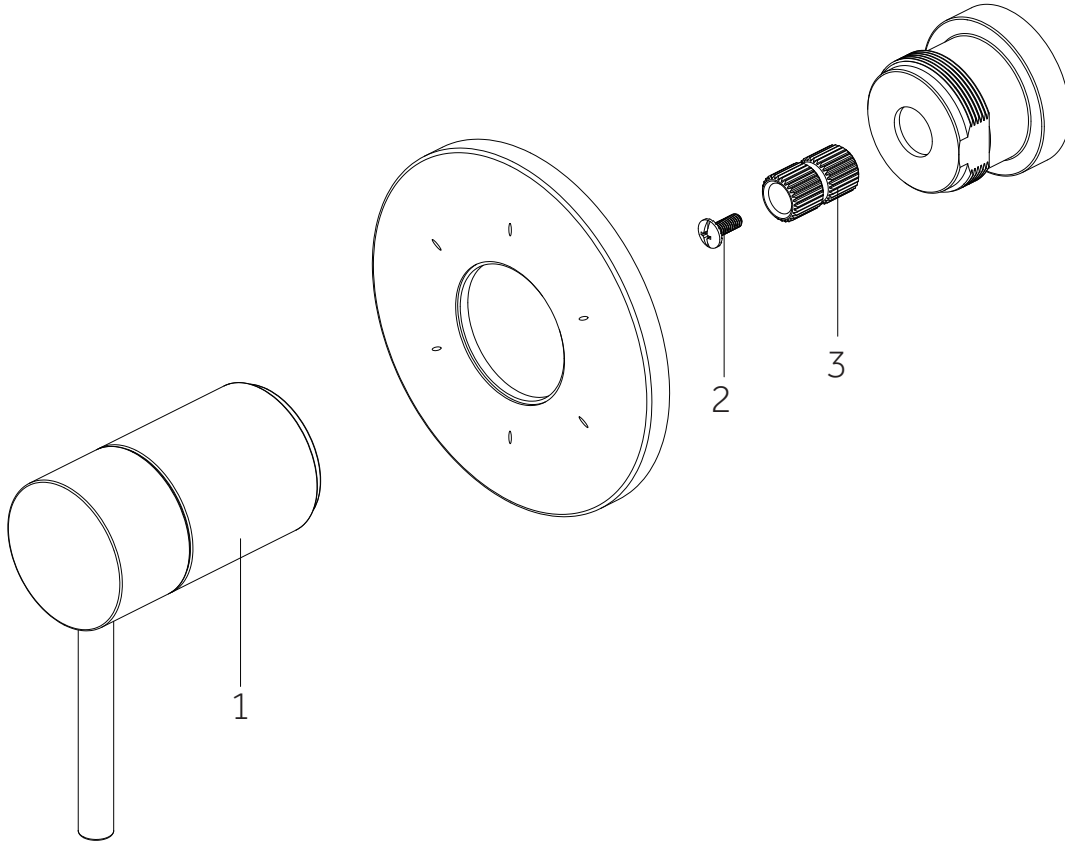

# LEXIA

IN-WALL SHOWER DIVERTER TRIM  
DESVIADOR DE DUCHA DE PARED  
GARNITURE D'INVERSEUR DE DOUCHE INTÉGRÉE  
SKU: 953774

No.	Part Name / Nombre de pieza / Pièce	Part No.
1	Handle Assembly / Ensamblaje de la Manija / Manette	OBPF713071*
2	Screw / Tornillo / Vis	OBPF150142
3	Connector / Conector / Raccorder	OBPF870350

\*Specify Finish / Especifica el Acabado / Spécifiez la Finition

Code: SHLE9005