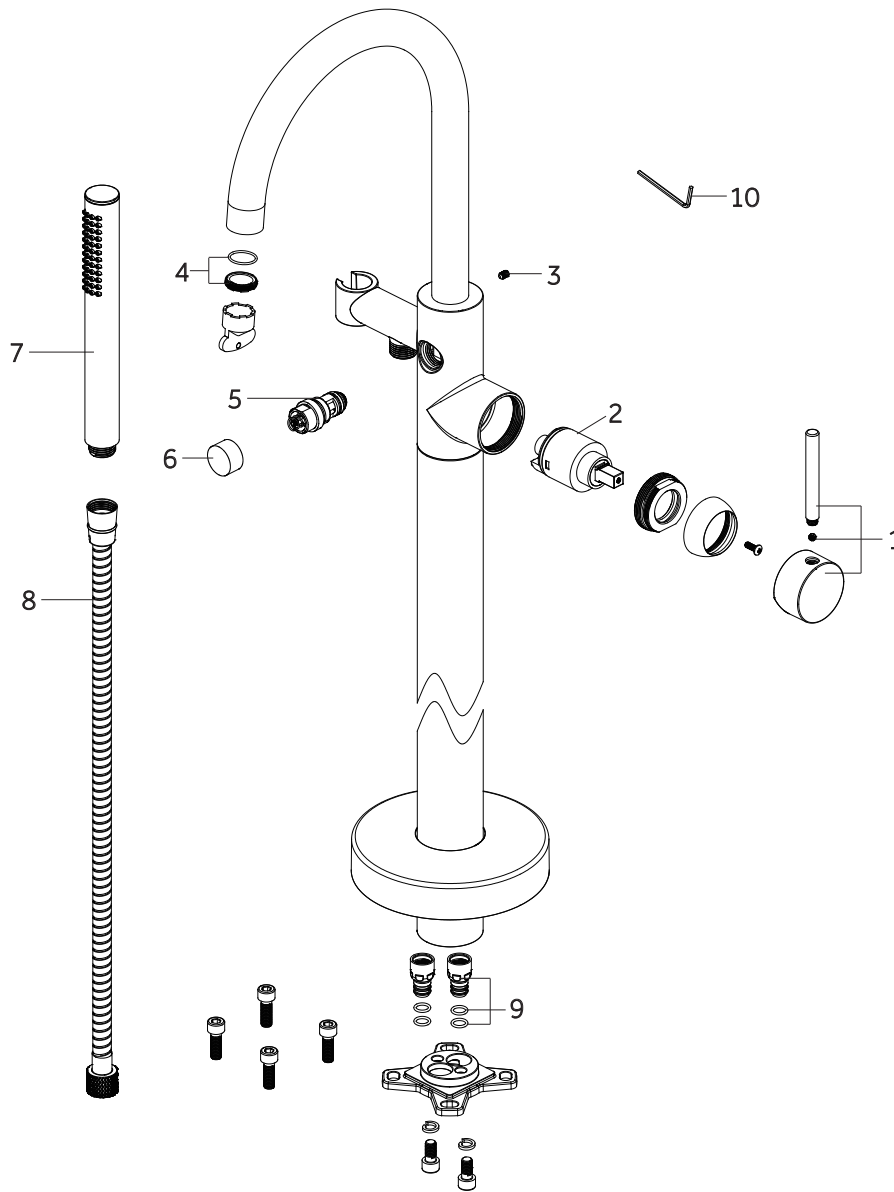

# LEXIA

FREESTANDING TUB FAUCET  
GRIFO PARA TINA SIN EMPOTRAR  
ROBINET DE BAIGNOIRE SUR PIEDS  
SKU: 953765

No.	Part Name / Nombre de pieza	Part No.
1	Handle / Llave / Poignée	OBPF713073*
2	Cartridge / Cartucho / Cartouche	OBPF220074
3	Screw / Tornillo / Vis	OBPF50187
4	Aerator / Aireado / Aérateur	OBPF530185
5	Diverter / Desviador / Dérivation	OBPF70580*
6	Cap / Tapa / Capuchon	OBPF80701*
7	Shower Head / Cabezal de ducha / Pomme de douche	SHHS4030G*
8	Hose / Manguera / Rondelle	OBPF638288*
9	Connector / Conector / Raccorder	F70034*F
10	2.5mm Hex Allen Wrench / 2.5mm Hex Llave Allen/2.5mm Hex Cié hexagonale	OBPF1RP70221

\*Specify Finish / Especifica el Acabado / Spécifiez la Finition

Code: SHLEFS2000G