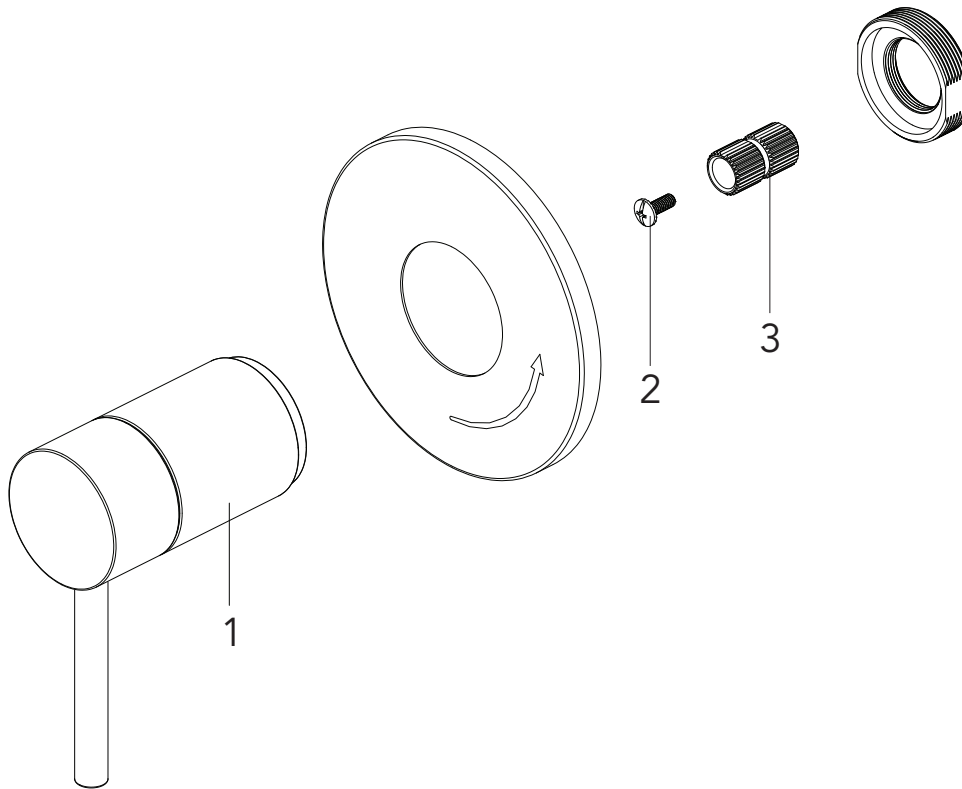

LEXIA

IN-WALL SHOWER VOLUME CONTROL TRIM
VÁLVULA OCULTA DE CONTROL DE VOLUMEN
GARNITURE DE CONTRÔLE DU VOLUME DE LA DOUCHE À MONTAGE MURAL
SKU: 953775

No.	Part Name / Nombre de pieza / Pièce	Part No.
1	Handle Assembly / Ensamblaje de la Manija / Manette	OBPF713071*
2	Screw / Tornillo / Vis	OBPF150142
3	Connector / Conector / Raccorder	OBPF870350

*Specify Finish / Especifica el Acabado / Spécifiez la Finition

Code: SHLE9007