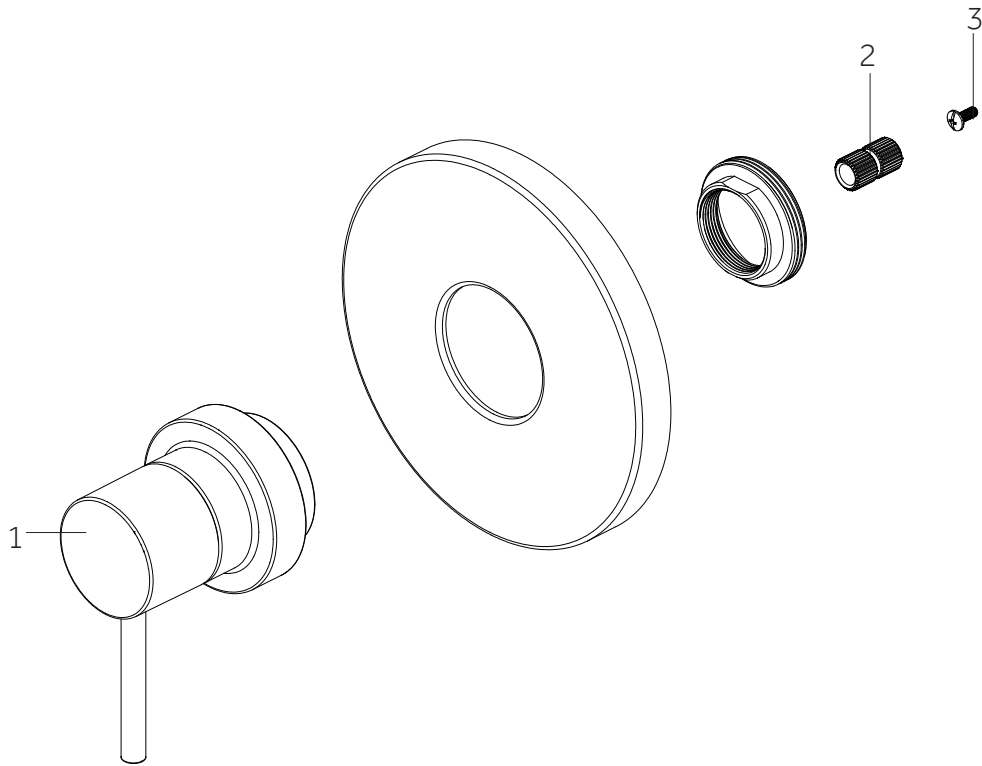

LEXIA

PRESSURE BALANCE SHOWER SET

REGULADOR DE SET DE DUCHA DE PRESIÓN BALANCEADA

ENSEMBLE POUR DOUCHE À RÉGULATEUR DE PRESSION

SKU: 953771

No.	Part Name	Nombre de pieza	Pièce	Part No.
1	Handle	Llave	Poignée	OBPF713072*
2	Connector	Conector	Raccorder	OBPF870350
3	Screw	Tornillo	Vis	OBPF150142

*Specify Finish / Especifica el Acabado / Spécifiez la Finition

Code: SHLE8020G

LEXIA

PRESSURE BALANCE SHOWER SET

REGULADOR DE SET DE DUCHA DE PRESIÓN BALANCEADA

ENSEMBLE POUR DOUCHE À RÉGULATEUR DE PRESSION

SKU: 953771

No.	Part Name	Nombre de pieza	Pièce	Part No.
1	Plaster Guard	Protector de yeso	Garde de plâtre	ACF4001GRD2
2	Cartridge	Cartucho	Cartouche	ACF4001UCRT
3	Stop Valve	Válvula con graduacione	Vanne d'arrêt	ACF4001STOP
4	O-ring	Junta en Forma de Aro Tórico	Joint torique	ACF4001ORING

Code: SH4001