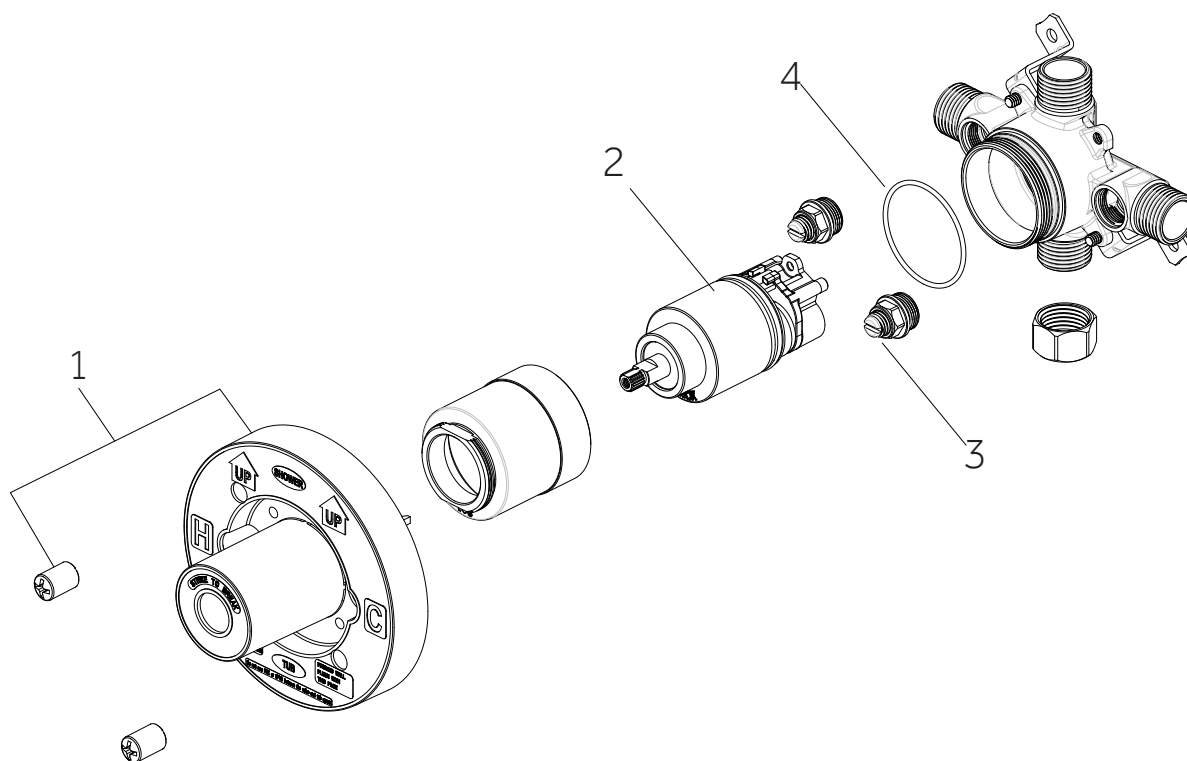

LEXIA

PRESSURE BALANCE SHOWER SET

REGULADOR DE SET DE DUCHA DE PRESIÓN BALANCEADA

ENSEMBLE POUR DOUCHE À RÉGULATEUR DE PRESSION

SKU: 953771

No.	Part Name	Nombre de pieza	Pièce	Part No.
1	Handle	Llave	Poignée	OBPF713072*
2	Connector	Conector	Raccorder	OBPF870350
3	Screw	Tornillo	Vis	OBPF150142

*Specify Finish / Especifica el Acabado / Spécifiez la Finition

Code: SHLE8020G

LEXIA

PRESSURE BALANCE SHOWER SET

REGULADOR DE SET DE DUCHA DE PRESIÓN BALANCEADA

ENSEMBLE POUR DOUCHE À RÉGULATEUR DE PRESSION

SKU: 953771

No.	Part Name	Nombre de pieza	Pièce	Part No.
1	Plaster Guard	Protector de yeso	Garde de plâtre	ACF4001GRD2
2	Cartridge	Cartucho	Cartouche	ACF4001UCRT
3	Stop Valve	Válvula con graduacione	Vanne d'arrêt	ACF4001STOP
4	O-ring	Junta en Forma de Aro Tórico	Joint torique	ACF4001ORING