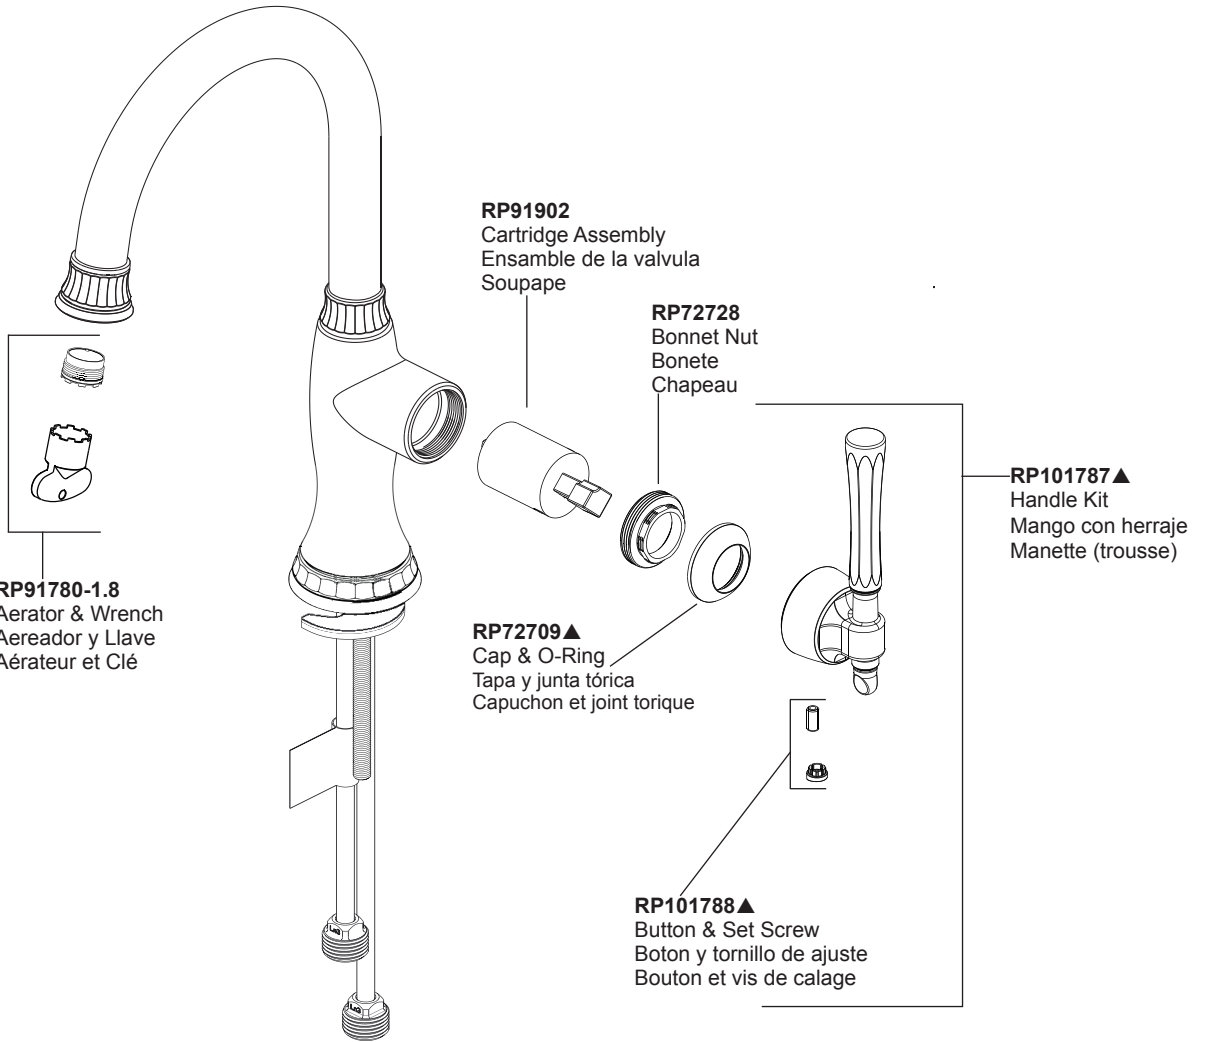

Tulham™
 Model / Modelo / Modèle
 61058LF▲

RP100628
 Gasket
 Empaque
 Joint

RP62183
 Mounting Hardware
 Herraje para la Instalación
 Pièces de montage

RP5861
 Coupling Nuts (not supplied)
 Tuercas de Acoplamiento (no proporcionadas)
 Écrous de branchement (non fournis)

▲ Specify Finish/Especifíque el Acabado/Précisez le Fini