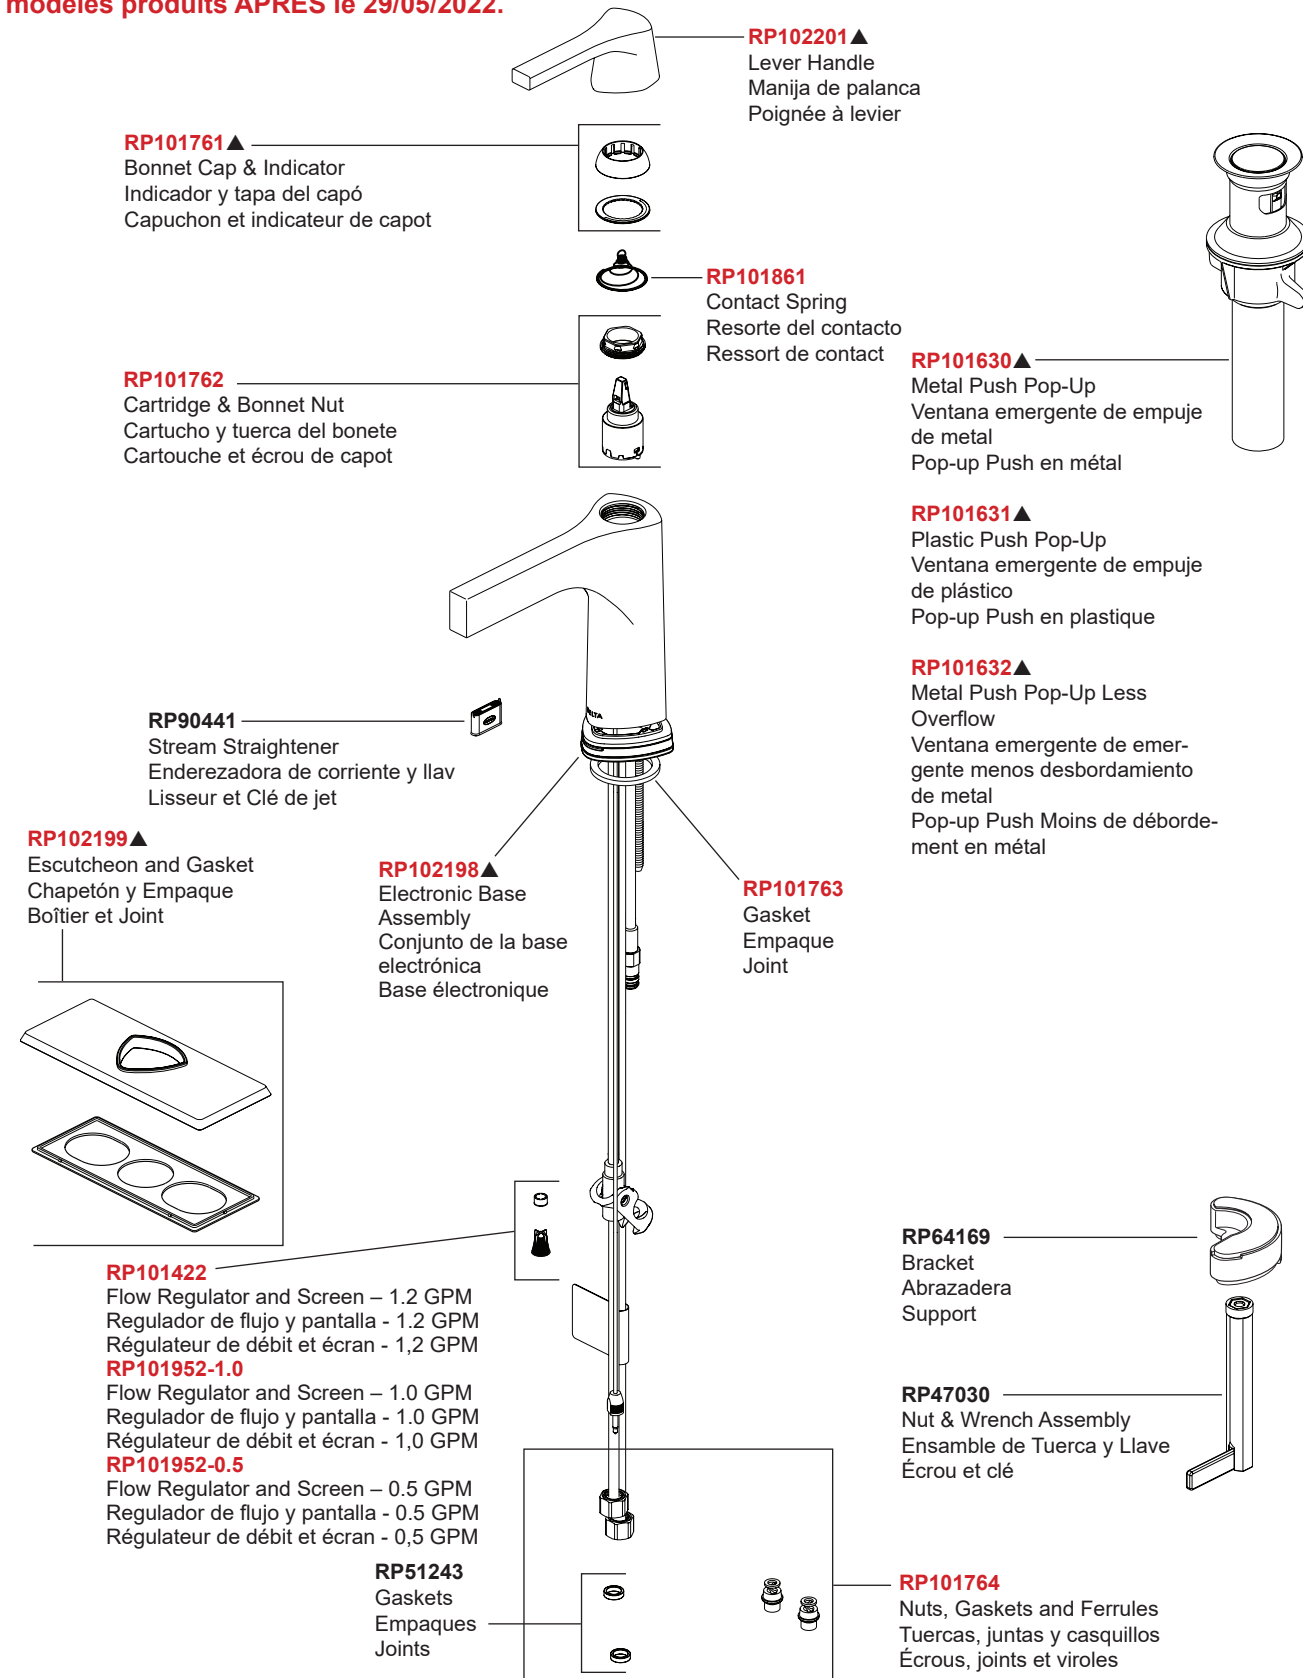

Models/Modelos/Modèles
574T-▲-DST & 774T-▲-DST
Series/Series/Seria
ZURA®

For models produced AFTER 05/29/2022.
Para los modelos producidos DESPUÉS del 29/05/2022.
Pour les modèles produits APRÈS le 29/05/2022.

These parts are not interchangeable - reference your supply line tag to get your MFG Date to ensure correct parts.
Estas piezas no son intercambiables; de consultar la etiqueta de su línea de suministro para obtener la fecha de fabricación para garantizar que las piezas sean correctas.
Ces pièces ne sont pas interchangeables – de référencer l'étiquette de votre ligne d'alimentation pour obtenir votre date MFG afin de garantir que les pièces sont correctes.

EP74857
Solenoid Assembly
Ensamble de Solenoïde
Électrovanne

EP102157
9 Volt Power Supply
(Accessory Order Only)
Fuente de alimentación de 9 voltios
(Orden de accesorios solamente)
Alimentation électrique 9 volts
(L'accessoire seulement)

RP53468
Check Valves
Válvulas Checadoras
Clapets de non-retour

Other useful accessories that may be purchased separately.
Otros accesorios útiles que se pueden comprar por separado.
Autres accessoires utiles pouvant être achetés séparément.

RP63263
Adapters
3/8"-24 UNEF to 1/2"-20 UN &
3/8"-24 UNEF to 1/2"-14 NPSM
Adaptadors
3/8"-24 UNEF a 1/2"-20 UN &
3/8"-24 UNEF a 1/2"-14 NPSM
Adaptateurs
3/8 po-24 UNEF à 1/2 po-20 UN et
3/8 po-24 UNEF à 1/2 po-14 NPSM

RP63264
Adapters (10) 3/8"-24 UNEF to 1/2"-20 UN
Adaptadors (10) 3/8"-24 UNEF a 1/2"-20 UN
Adaptateurs (10) 3/8 po-24 UNEF à 1/2 po-20 UN

RP63265
Adapters (10) 3/8"-24 UNEF to 1/2"-14 NPSM
Adaptadors (10) 3/8"-24 UNEF a 1/2"-14 NPSM
Adaptateurs (10) 3/8 po-24 UNEF à 1/2 po-14 NPSM