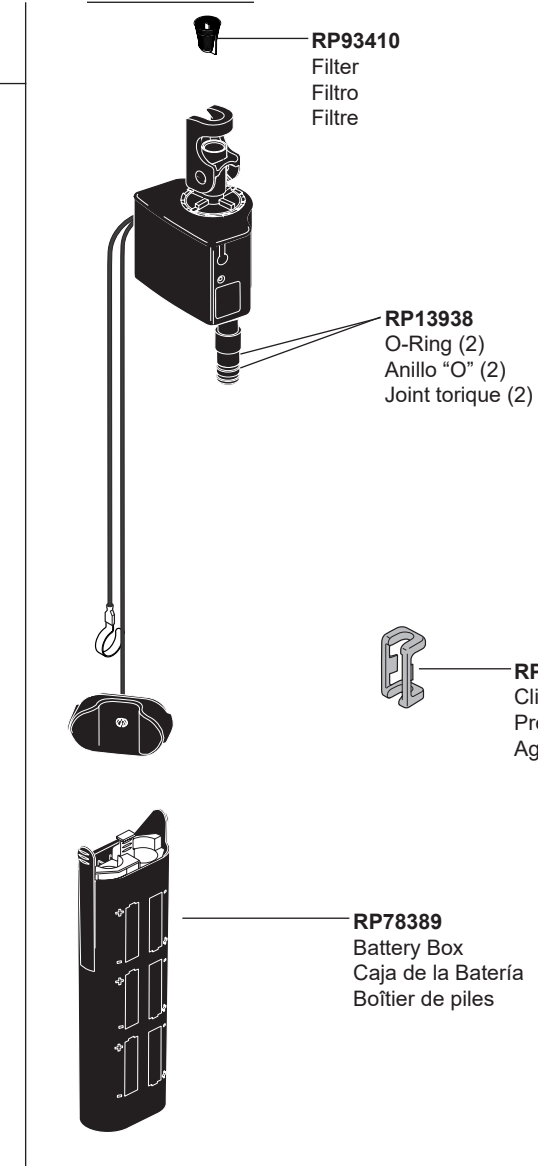

Models/Modelos/Modèles
574T-▲-DST & 774T-▲-DST
Series/Series/Seria
ZURA®

For models produced AFTER 05/29/2022.
Para los modelos producidos DESPUÉS del 29/05/2022.
Pour les modèles produits APRÈS le 29/05/2022.

These parts are not interchangeable - reference your supply line tag to get your MFG Date to ensure correct parts.
Estas piezas no son intercambiables; de consultar la etiqueta de su línea de suministro para obtener la fecha de fabricación para garantizar que las piezas sean correctas.
Ces pièces ne sont pas interchangeables – de référencer l'étiquette de votre ligne d'alimentation pour obtenir votre date MFG afin de garantir que les pièces sont correctes.

EP74857
Solenoid Assembly
Ensamble de Solenoïde
Électrovanne

EP102157
9 Volt Power Supply
(Accessory Order Only)
Fuente de alimentación de 9 voltios
(Orden de accesorios solamente)
Alimentation électrique 9 volts
(L'accessoire seulement)

RP53468
Check Valves
Válvulas Checadoras
Clapets de non-retour

Other useful accessories that may be purchased separately.
Otros accesorios útiles que se pueden comprar por separado.
Autres accessoires utiles pouvant être achetés séparément.

RP63263
Adapters
3/8"-24 UNEF to 1/2"-20 UN &
3/8"-24 UNEF to 1/2"-14 NPSM
Adaptadors
3/8"-24 UNEF a 1/2"-20 UN &
3/8"-24 UNEF a 1/2"-14 NPSM
Adaptateurs
3/8 po-24 UNEF à 1/2 po-20 UN et
3/8 po-24 UNEF à 1/2 po-14 NPSM

RP63264
Adapters (10) 3/8"-24 UNEF to 1/2"-20 UN
Adaptadors (10) 3/8"-24 UNEF a 1/2"-20 UN
Adaptateurs (10) 3/8 po-24 UNEF à 1/2 po-20 UN

RP63265
Adapters (10) 3/8"-24 UNEF to 1/2"-14 NPSM
Adaptadors (10) 3/8"-24 UNEF a 1/2"-14 NPSM
Adaptateurs (10) 3/8 po-24 UNEF à 1/2 po-14 NPSM

Models/Modelos/Modèles
574T-▲-DST & 774T-▲-DST
Series/Series/Seria
ZURA®