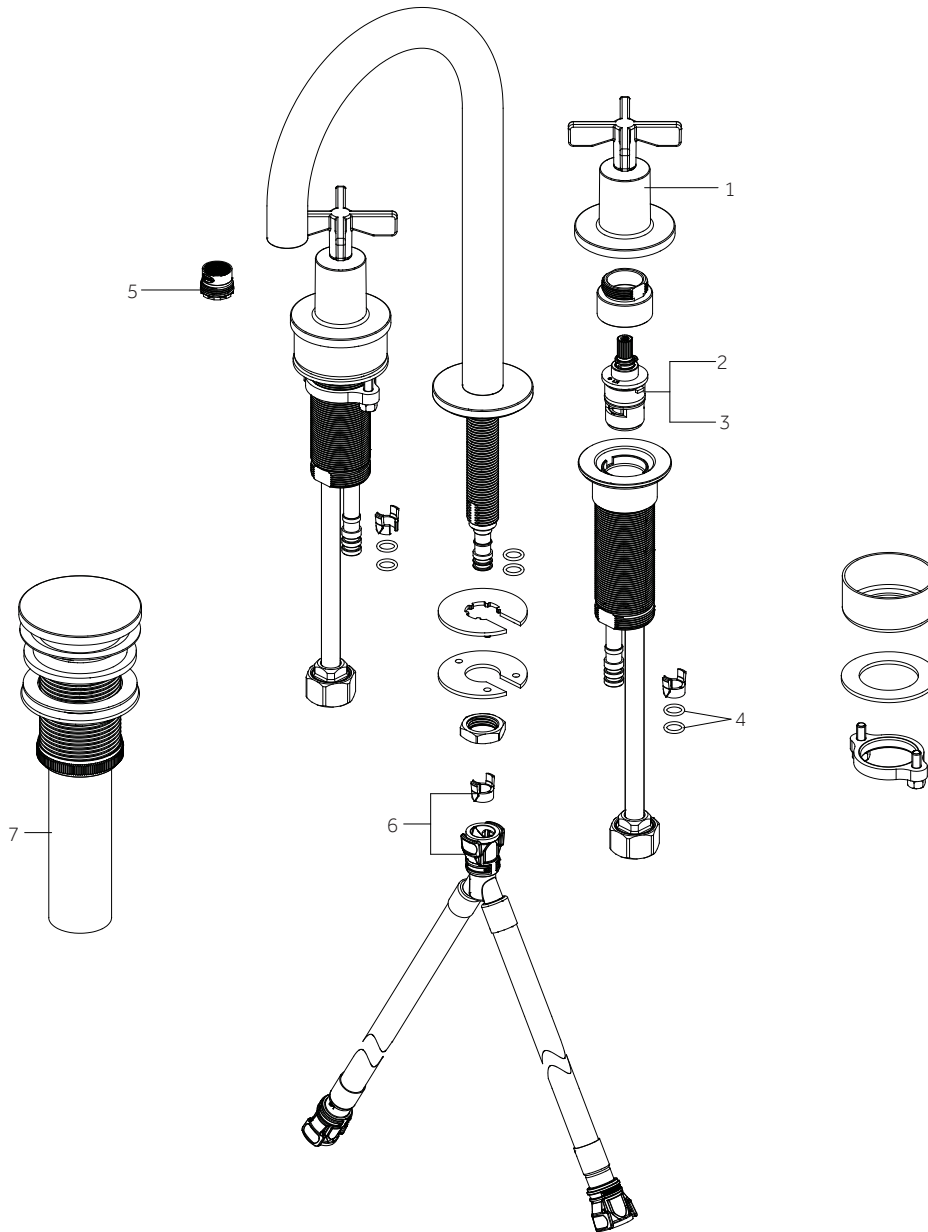

VASSOR

WIDESPREAD BATHROOM FAUCET

GRIFO DE BAÑO EXTENSO

ROBINET DE SALLE DE BAIN LARGE

SKU: 953797

No.	Part Name / Nombre de pieza / Pièce	Part No.
1	Handle Assembly / Ensamblaje de la Manija / Manette	OBPF7F13080*
2	Cartridge H / Cartucho H / Cartouche H	OBPF220046
3	Cartridge C / Cartucho C / Cartouche C	OBPF220047
4	O-Ring / Junta en Forma de Aro Tórico / Joint torique	OBPF60002
5	Aerator / Aireado / Aérateur	OBPF530187
6	Quick Connect Assembly / Ensamblaje Quick Connect / Ensemble de raccords rapides	OBPF870623A
7	Press Pop-up Assembly / Presiona El ensamblaje Emergente / Appuyez Sur l'évacuation Mécanique	OBPF940196*

*Specify Finish / Especifica el Acabado / Spécifiez la Finition

Code: SHWSCVA807