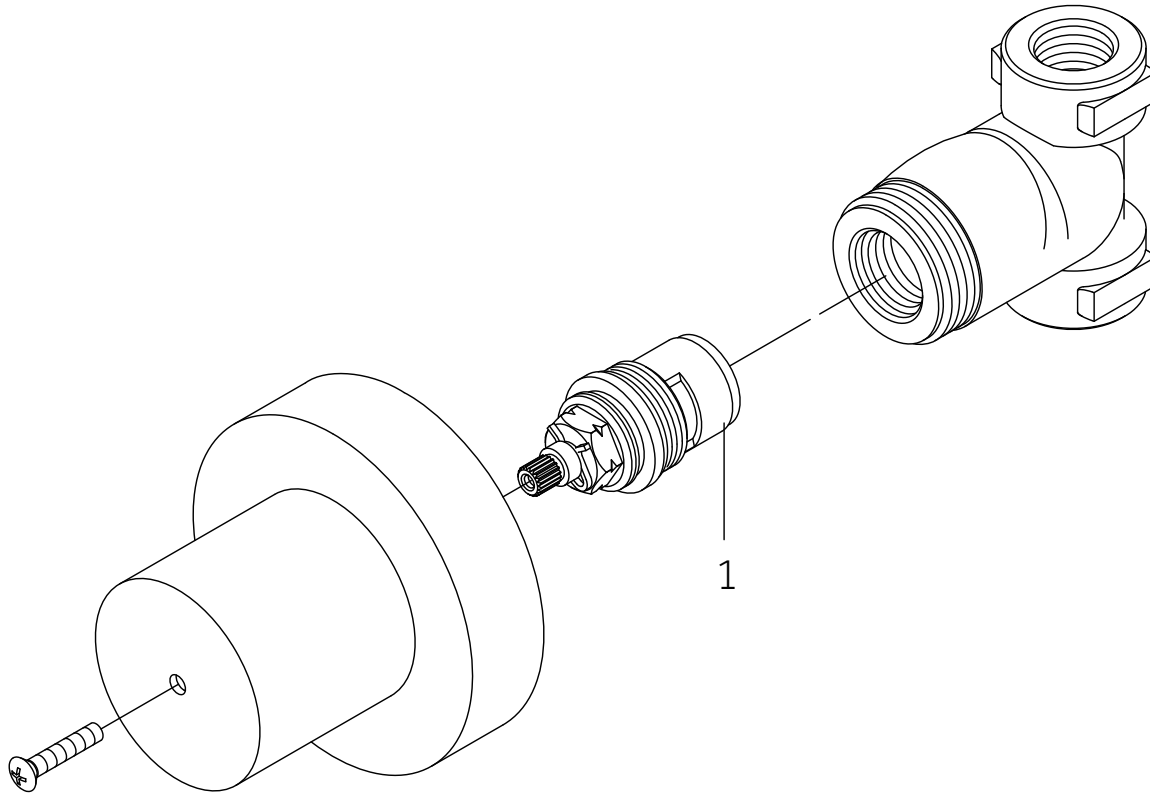

LEXIA

THERMOSTATIC SHOWER SYSTEM AND HAND SHOWER
SISTEMA DE DUCHA TERMOSTÁTICA Y DUCHA DE MANO
SYSTÈME DE DOUCHE THERMOSTATIQUE ET DOUCHETTE À MAIN

SKU: 953780

NO.	Part Name	Nombre de pieza	Pièce	Part No.
1	1/2" VOLUME CONTROL VALVE CARTRIDGE 3/4" VOLUME CONTROL VALVE CARTRIDGE	CARTUCHO DE VALVULA DE CONTROL DE VOLUMEN DE 1/2 CARTUCHO DE VALVULA DE CONTROL DE VOLUMEN DE 3/4	VALVE DE CONTRÔLE DE VOLUME 1/2" VALVE DE CONTRÔLE DE VOLUME 3/4"	SH6020CRT SH6040CRT

Code: SH6040