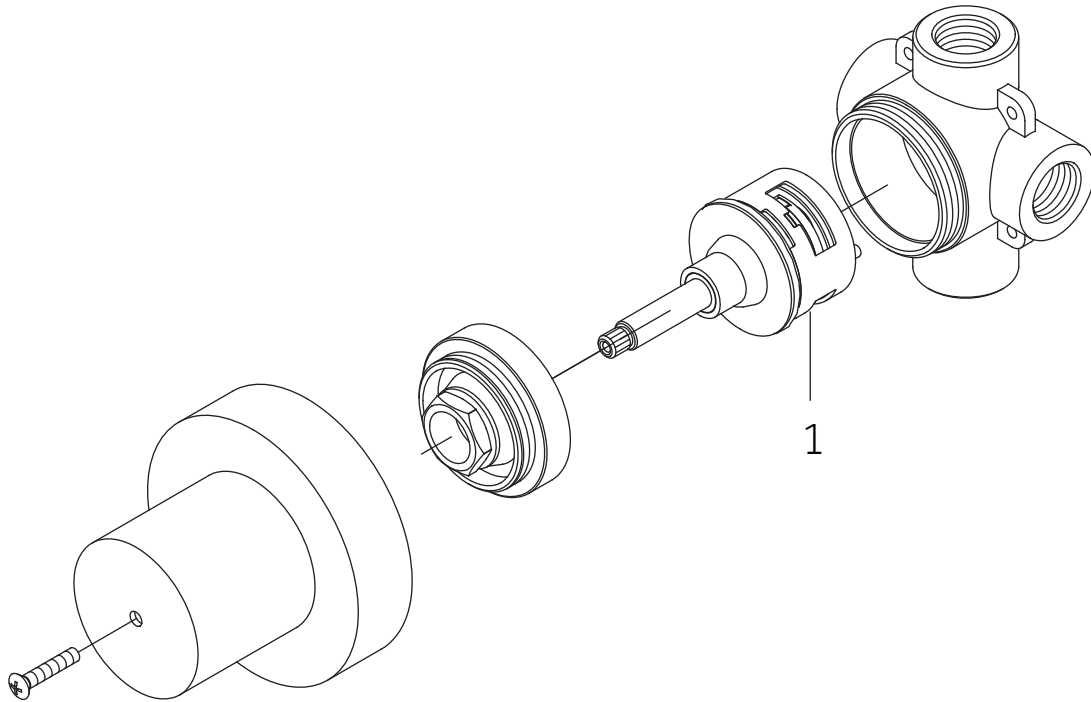

LEXIA

THERMOSTATIC SHOWER SYSTEM AND HAND SHOWER
SISTEMA DE DUCHA TERMOSTÁTICA Y DUCHA DE MANO
SYSTÈME DE DOUCHE THERMOSTATIQUE ET DOUCHETTE À MAIN

SKU: 953780

No.	Part Name	Nom de la pièce	Pieza	Part No.
1	6 Way Cartridge	Cartucho de 6 vías	Cartouche 6 Voies	SH6180

Code: SH6103