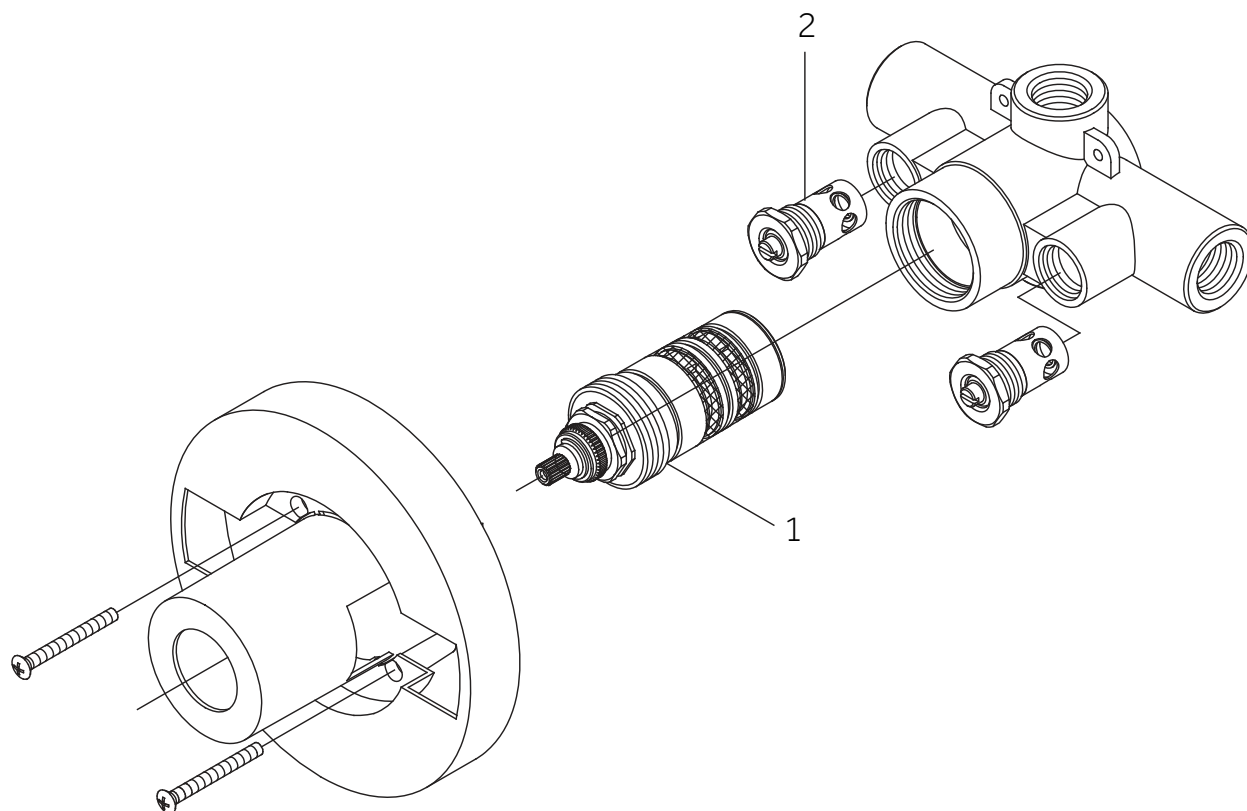

# LEXIA

THERMOSTATIC SHOWER SYSTEM AND HAND SHOWER  
 SISTEMA DE DUCHA TERMOSTÁTICA Y DUCHA DE MANO  
 SYSTÈME DE DOUCHE THERMOSTATIQUE ET DOUCHETTE À MAIN

SKU: 953780

No.	Part Name	Nombre de pieza	Pièce	Part No.
1	Handle Assembly	Ensamblaje de la Manija	Manette	OBPF713069*
2	Handle Seat Assembly	Montaje del asiento del mango	Assemblage du siège de la poignée	OBPF713070*
3	Screw	Tornillo	Vis	OBPF50026CP
4	Screw	Tornillo	Vis	OBPF150142
5	2.5mm Hex Allen Wrench	2.5mm Hex Llave Allen	2.5mm Hex Cié hexagonale	OBPF1RP70221

\*Specify Finish / Especifica el Acabado / Spécifiez la Finition

Code: SH9009

# LEXIA

THERMOSTATIC SHOWER SYSTEM AND HAND SHOWER  
 SISTEMA DE DUCHA TERMOSTÁTICA Y DUCHA DE MANO  
 SYSTÈME DE DOUCHE THERMOSTATIQUE ET DOUCHETTE À MAIN

SKU: 953780

No.	Part Name	Nom de la pièce	Pieza	Part No.
1	1/2" Thermostatic Valve Cartridge 3/4" Thermostatic Valve Cartridge	1/2" Cartucho de válvula termostática 3/4" Cartucho de válvula termostática	1/2" Cartouche de vanne thermostatique 3/4" Cartouche de vanne thermostatique	SH6004CRT SH6006CRT
2	Check valve & stops	Válvula de retención y parada	Clapet anti-retour et arrêt	OBPF3CT1002