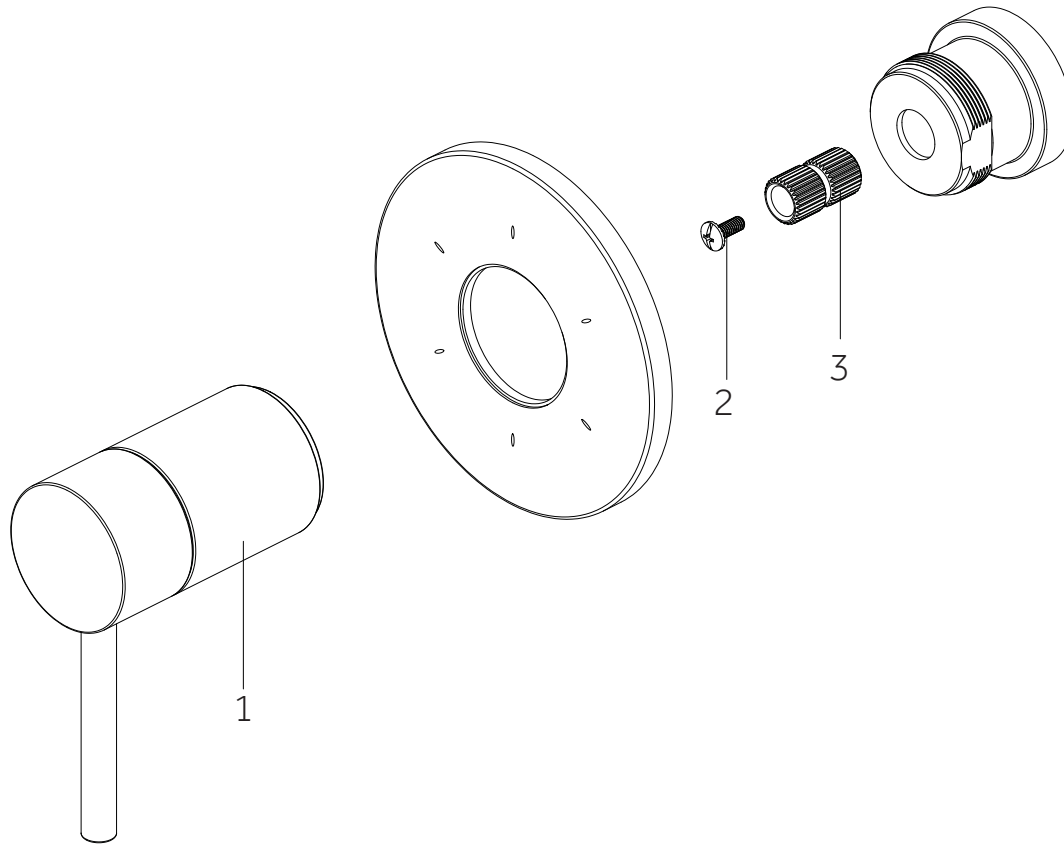

LEXIA

THERMOSTATIC SHOWER SYSTEM AND HAND SHOWER
SISTEMA DE DUCHA TERMOSTÁTICA Y DUCHA DE MANO
SYSTÈME DE DOUCHE THERMOSTATIQUE ET DOUCHETTE À MAIN

SKU: 953780

No.	Part Name	Nombre de pieza	Pièce	Part No.
1	Handle Assembly	Ensamblaje de la Manija	Manette	OBPF713071*
2	Screw	Tornillo	Vis	OBPF150142
3	Connector	Conector	Raccorder	OBPF870350

*Specify Finish / Especifica el Acabado / Spécifiez la Finition

Code: SHLE9005