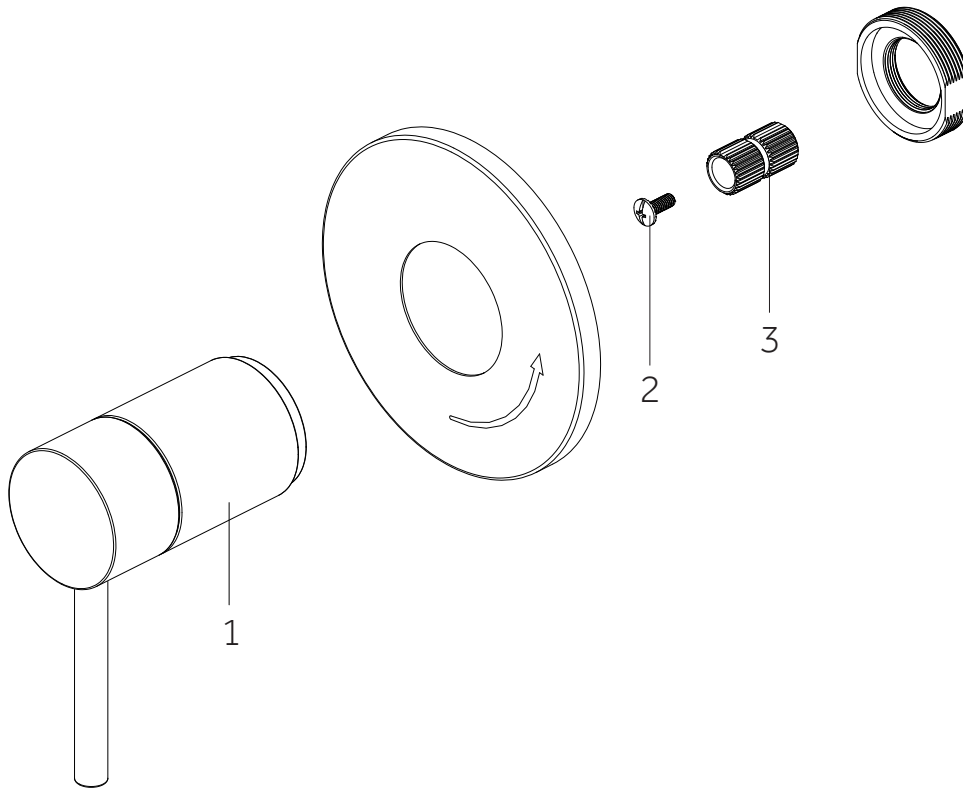

LEXIA

THERMOSTATIC SHOWER SYSTEM AND HAND SHOWER
SISTEMA DE DUCHA TERMOSTÁTICA Y DUCHA DE MANO
SYSTÈME DE DOUCHE THERMOSTATIQUE ET DOUCHETTE À MAIN

SKU: 953780

No.	Part Name	Nombre de pieza	Pièce	Part No.
1	Handle Assembly	Ensamblaje de la Manija	Manette	OBPF713071*
2	Screw	Tornillo	Vis	OBPF150142
3	Connector	Conector	Raccorder	OBPF870350

*Specify Finish / Especifica el Acabado / Spécifiez la Finition

Code: SH9007