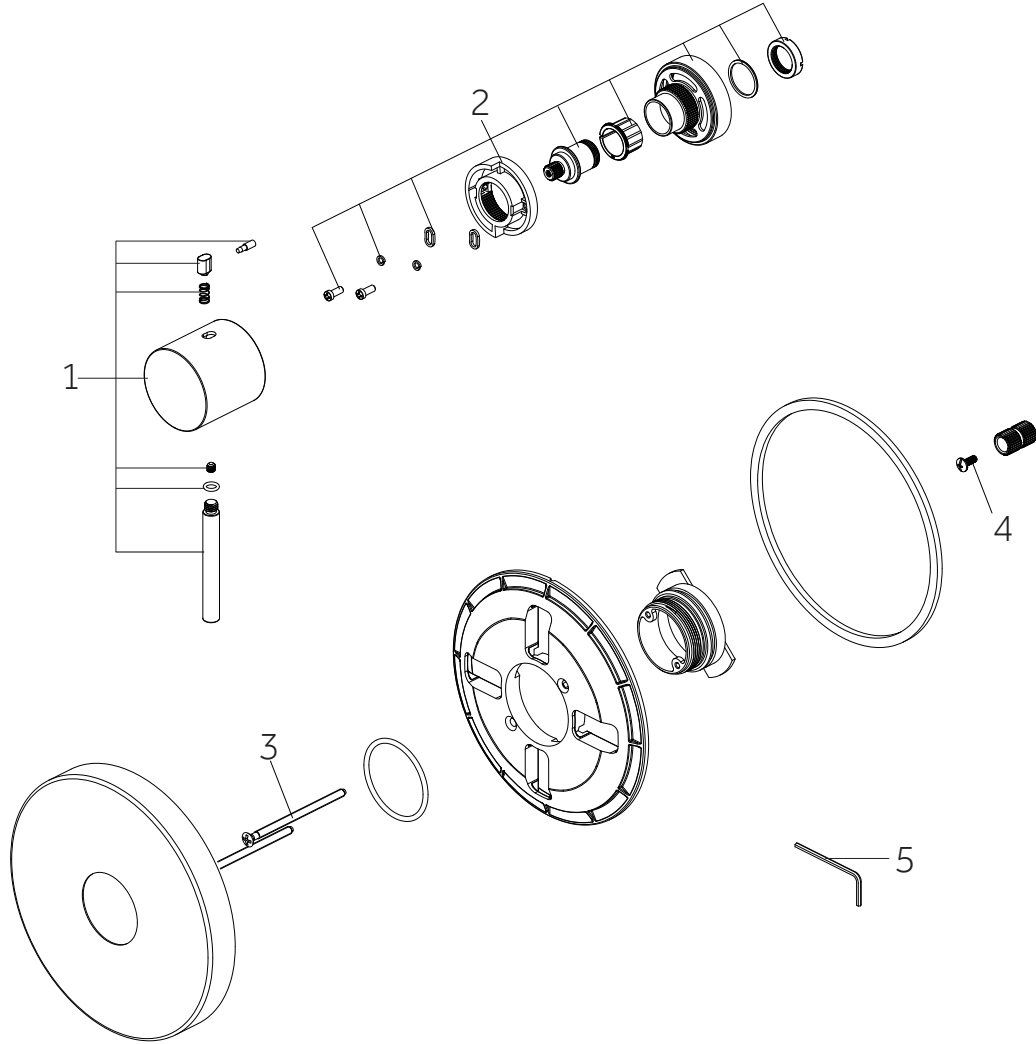

# LEXIA

THERMOSTATIC SHOWER SYSTEM AND HAND SHOWER  
 SISTEMA DE DUCHA TERMOSTÁTICA Y DUCHA DE MANO  
 SYSTÈME DE DOUCHE THERMOSTATIQUE ET DOUCHETTE À MAIN

SKU: 953780

No.	Part Name	Nombre de pieza	Pièce	Part No.
1	Handle Assembly	Ensamblaje de la Manija	Manette	OBPF713069*
2	Handle Seat Assembly	Montaje del asiento del mango	Assemblage du siège de la poignée	OBPF713070*
3	Screw	Tornillo	Vis	OBPF50026CP
4	Screw	Tornillo	Vis	OBPF150142
5	2.5mm Hex Allen Wrench	2.5mm Hex Llave Allen	2.5mm Hex Cié hexagonale	OBPF1RP70221

\*Specify Finish / Especifica el Acabado / Spécifiez la Finition

Code: SH9009

# LEXIA

THERMOSTATIC SHOWER SYSTEM AND HAND SHOWER  
 SISTEMA DE DUCHA TERMOSTÁTICA Y DUCHA DE MANO  
 SYSTÈME DE DOUCHE THERMOSTATIQUE ET DOUCHETTE À MAIN

SKU: 953780

No.	Part Name	Nom de la pièce	Pieza	Part No.
1	1/2" Thermostatic Valve Cartridge 3/4" Thermostatic Valve Cartridge	1/2" Cartucho de válvula termostática 3/4" Cartucho de válvula termostática	1/2" Cartouche de vanne thermostatique 3/4" Cartouche de vanne thermostatique	SH6004CRT SH6006CRT
2	Check valve & stops	Válvula de retención y parada	Clapet anti-retour et arrêt	OBPF3CT1002

# LEXIA

THERMOSTATIC SHOWER SYSTEM AND HAND SHOWER  
SISTEMA DE DUCHA TERMOSTÁTICA Y DUCHA DE MANO  
SYSTÈME DE DOUCHE THERMOSTATIQUE ET DOUCHETTE À MAIN

SKU: 953780

NO.	Part Name	Nombre de pieza	Pièce	Part No.
1	1/2" VOLUME CONTROL VALVE CARTRIDGE 3/4" VOLUME CONTROL VALVE CARTRIDGE	CARTUCHO DE VALVULA DE CONTROL DE VOLUMEN DE 1/2 CARTUCHO DE VALVULA DE CONTROL DE VOLUMEN DE 3/4	VALVE DE CONTRÔLE DE VOLUME 1/2" VALVE DE CONTRÔLE DE VOLUME 3/4"	SH6020CRT SH6040CRT