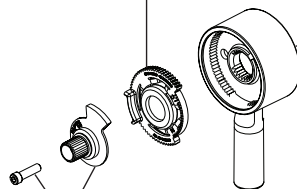

RP46463
 Cartridge Assembly
 Cartucho
 Cartouche

RP46073
 Adapter Assembly
 Adaptador
 Adaptateur

RP23336
 O-Ring
 Anillo "O"
 Joint Torique

RP50880▲
 Trim Sleeve
 Manga de Franja
 Manchon de Finition

RP32102
 Rotational Limit Stop
 Tope para Limitar
 Butée Rotative

RP102145▲
 Handle Assembly
 Ensemble de la Manija
 Poignée

RP102146▲
 Handle, Set Screw, Button & Wrench
 Manija, Tornillo de ajuste, botón y Llave
 Poignée, Vis de calage, bouton et Clé

RP33794
 Slip-On Adapter
 Adaptador deslizante
 Adaptateur à enfileur