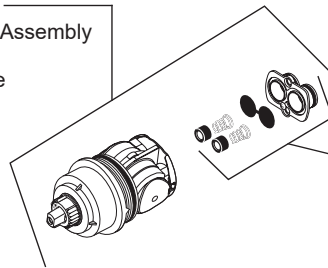

Models/Modelos/Modèles
T17035-▲, T17235-▲ & T17435-▲
 Series/Series/Seria
Saylor™

52668▲
 Shower Head
 Cabeza de Rogadora
 Pomme de Douche

RP6023▲
 Shower Arm
 Brazo de la Rogadora
 Tuyau de Pomme de Douche

RP46463
 Cartridge Assembly
 Cartucho
 Cartouche

RP46073
 Adapter Assembly
 Adaptador
 Adaptateur

RP23336
 O-Ring
 Anillo "O"
 Joint Torique

RP50880▲
 Trim Sleeve
 Manga de Franja
 Manchon de Finition

RP32102
 Rotational Limit Stop
 Tope para Limitar
 Butée Rotative