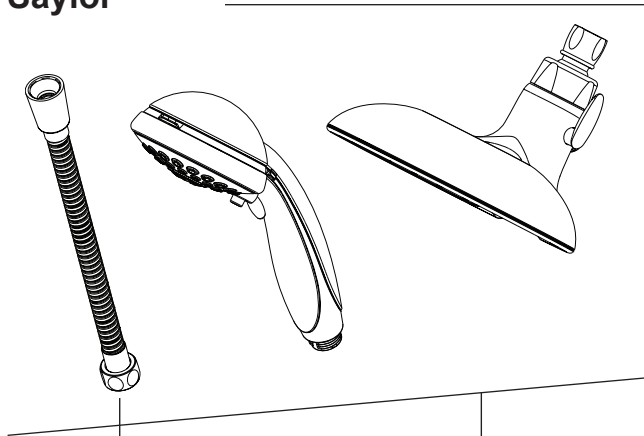

Models/Modelos/Modèles
T17235-I & T17435-I
 Series/Series/Seria
Saylor™

U495D-60-PK▲
 Hose & Gaskets
 Mangueras y juntas
 Tuyau et Joints

58569-PK▲
 Showerhead
 Cabeza de Rogadora
 Pomme de Douche

RP40593▲
 Shower Arm
 Brazo de la Rogadora
 Tuyau de Pomme de Douche

RP73371▲
 Tub Spout/Pull-Up Diverter
 Tubo de Salida para Bañera/
 Botón Desviador de Alzar
 Bec/avec dérivation à tirette