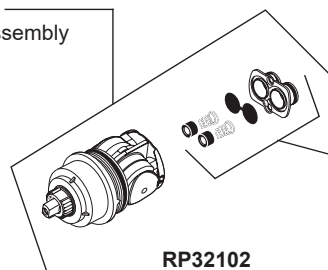

Models/Modelos/Modèles
T17235-I & T17435-I
 Series/Series/Seria
Saylor™

U495D-60-PK▲
 Hose & Gaskets
 Mangueras y juntas
 Tuyau et Joints

58569-PK▲
 Showerhead
 Cabeza de Rogadora
 Pomme de Douche

RP40593▲
 Shower Arm
 Brazo de la Rogadora
 Tuyau de Pomme de Douche

RP6025▲
 Shower Flange
 Pestaña de la Rogadora
 Colletette

RP102144▲
 Escutcheon
 Roseta
 Rosace avec Orifice

RP196▲
 Trim Screws/Atornillos de
 Franja/Vis de Finition

RP12630▲
 For Longer Screws
 Para Tornillos Más Grandes
 Pour Vis Plus Longues

RP23336
 O-Ring
 Anillo "O"
 Joint Torique

RP46463
 Cartridge Assembly
 Cartucho
 Cartouche

RP50880▲
 Trim Sleeve
 Manga de Franja
 Manchon de Finition

RP46073
 Adapter Assembly
 Adaptador
 Adaptateur

RP32102
 Rotational Limit Stop
 Tope para Limitar
 Butée Rotative

RP100154
 Universal Tub Spout Adapter
 Adaptador universal para caño
 de bañera
 Adaptateur universel de bec de
 baignoire

RP102146▲
 Handle, Set Screws, Buttons & Wrench
 Manija, Tornillos de ajuste, botones y Llave
 Poignée, Vis de calage, boutons et Clé