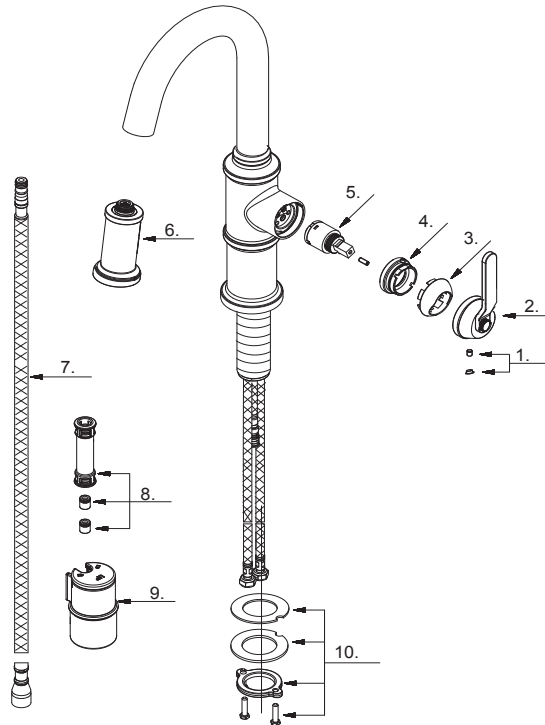

Single Handle Prep Faucet Robinet pour bar à une manette Grifo de bar de una manija

Part Name	Nom de la pièce	Nombre de Parte	Part # # de pièce # de Parte
1	Index Button	Bouton d'index	Índice de botones A66D558
2	Metal Handle Assembly	Assemblage de manette en métal	Ensamblaje de manija metálicas A602207
3	Trim Ring	Garniture circulaire	Argolla ornamental A508019
4	Adjusting Ring	Bague de réglage	Anillo de ajuste A104363
5	Ceramic Disc Cartridge	Cartouche à disque en céramique	Cartucho de disco cerámico DA507906N
6	Pull-Down Spray Head 1.75gpm	Tête de douchette	Cabeza del rociador GA56804750N
7	Spray Hose	Tuyau d'alimentation d'eau	Tubo de suministro de agua GA515111W
8	Hose Adapter Assembly	Assemblage d'adaptateur de boyau	Ensamblaje del adaptador de manguera A663123N
9	Weight	Poids	Pesas DA504742GR
10	Mounting Hardware Assembly	Assemblage du matériel de fixation	Ensamblaje de ferreteria de montaje A66D401