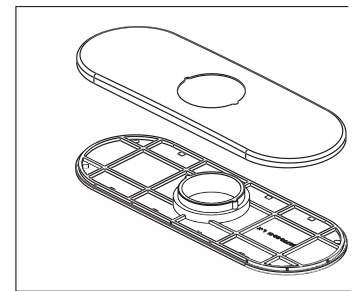

RP63763
Retention screw
Tornillos de Retención
Vis de Retenue

RP50265
Valve Cartridge
Válvula de Cartucho
Cartouche de Soupape

RP51345-1.2
1.2 GPM (4.5 L/Min)
Aerator & Wrench
Aireador y Llave
Aérateur et Clé

RP101371▲
Flange & Gasket
Brida y Empaque
Bride et Joint

RP101372▲
(Escutcheon optional, included)
Escutcheon with Baseplate (3 Hole)
Chapetón y Empaque (3 agujeros)
Boîtier et Joint (3 trous)

RP100137▲
Push Pop-UP with Overflow
Control de rebose para
desagües manuales
Mécanique à poussoir avec trop-plein